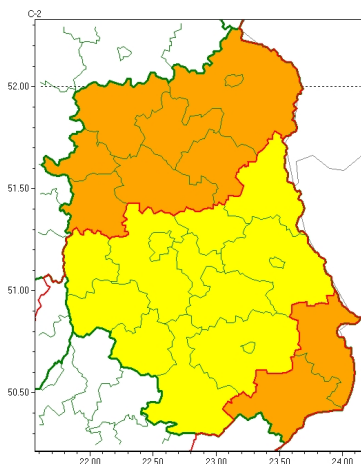

Zasięg ostrzeżeń w województwie

Upał
2024-08-23 11:46

WOJEWÓDZTWO LUBELSKIE
OSTRZEŻENIA METEOROLOGICZNE ZBIORCZO NR 229
WYKAZ OBSZARÓW ZIĘBIĄCYCH OSTRZEŻENIAMI
o godz. 11:46 dnia 23.08.2024

| Zjawisko/Stopień zagrożenia | Upał/1 |
|---|---|
| Obszar (w nawiasie numer ostrzeżenia dla powiatu) | powiaty: biłgorajski(105), Chełm(99), chełmski(99), janowski(104), krasnostawski(102), krańcowski(102), lubelski(97), Lublin(97), Łęczyski(96), opolski(100), widnicki(100), włodawski(93), zamojski(105), Zamość (105) |
| Ważność | od godz. 12:00 dnia 24.08.2024 do godz. 19:00 dnia 25.08.2024 |
| Prawdopodobieństwo | 80% |
| Przebieg | Prognozuje się upał. Temperatura maksymalna w dzień od 31°C do 33°C. Temperatura minimalna w nocy od 14°C do 17°C. |
| SMS | IMGW-PIB OSTRZEŻENIA: UPAŁ/1 lubelskie (14 powiatów) od 12:00/24.08 do 19:00/25.08.2024 temp. maks 33 st, temp min 14 st. Dotyczy powiatów: biłgorajski, Chełm, chełmski, janowski, krasnostawski, krańcowski, lubelski, Lublin, Łęczyski, opolski, widnicki, włodawski, zamojski i Zamość. |
| RSO | Woj. lubelskie (14 powiatów), IMGW-PIB wydał ostrzeżenie pierwszego stopnia o upałach |
| Uwagi | Brak. |
| Zjawisko/Stopień zagrożenia | Upał/2 |
| Obszar (w nawiasie numer ostrzeżenia dla powiatu) | powiaty: bialski(89), Biała Podlaska(89), lubartowski(91), lukowski(91), parczewski(93), puławski(94), radzyński(91), rycki(90) |
| Ważność | od godz. 12:00 dnia 24.08.2024 do godz. 19:00 dnia 25.08.2024 |
| Prawdopodobieństwo | 80% |