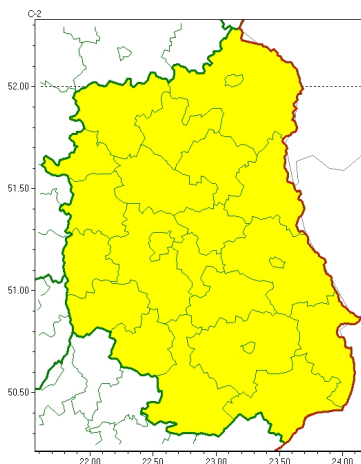

Zasięg ostrzeżeń w województwie

Przymrozki
2024-03-25 11:49

WOJEWÓDZTWO LUBELSKIE
OSTRZEŻENIA METEOROLOGICZNE ZBIORCZO NR 59
WYKAZ OBOWIĄZUJĄCYCH OSTRZEŻEŃ
o godz. 11:49 dnia 25.03.2024

Zjawisko/Stopień zagrożenia	Przymrozki/1
Obszar (w nawiasie numer ostrzeżenia dla powiatu)	powiaty: bialski(34), Biała Podlaska(34), biłgorajski(32), Chełm(34), chełmski(34), hrubieszowski(36), janowski(32), krasnostawski(33), krańcowski(33), lubartowski(29), lubelski(32), Lublin(32), Łęczyński(33), łukowski(30), opolski(32), parczewski(31), puławski(30), radzyński(31), rycki(28), widnicki(32), tomaszowski(35), włodawski(33), zamojski(33), Zamość (33)
Ważność	od godz. 22:00 dnia 25.03.2024 do godz. 08:00 dnia 26.03.2024
Prawdopodobieństwo	80%
Przebieg	Prognozowany jest spadek temperatury powietrza do -2°C, lokalnie do -4°C, przy gruncie do -6°C.
SMS	IMGW-PIB OSTRZEŻEGA: PRZYMROZKI/1 lubelskie (wszystkie powiaty) od 22:00/25.03 do 08:00/26.03.2024 temp. min -2 st., lok. -4 st., przy gruncie -6 st. Dotyczy powiatów: wszystkie powiaty.
RSO	Woj. lubelskie (wszystkie powiaty), IMGW-PIB wydał ostrzeżenie pierwszego stopnia o przymrozkach
Uwagi	Brak.