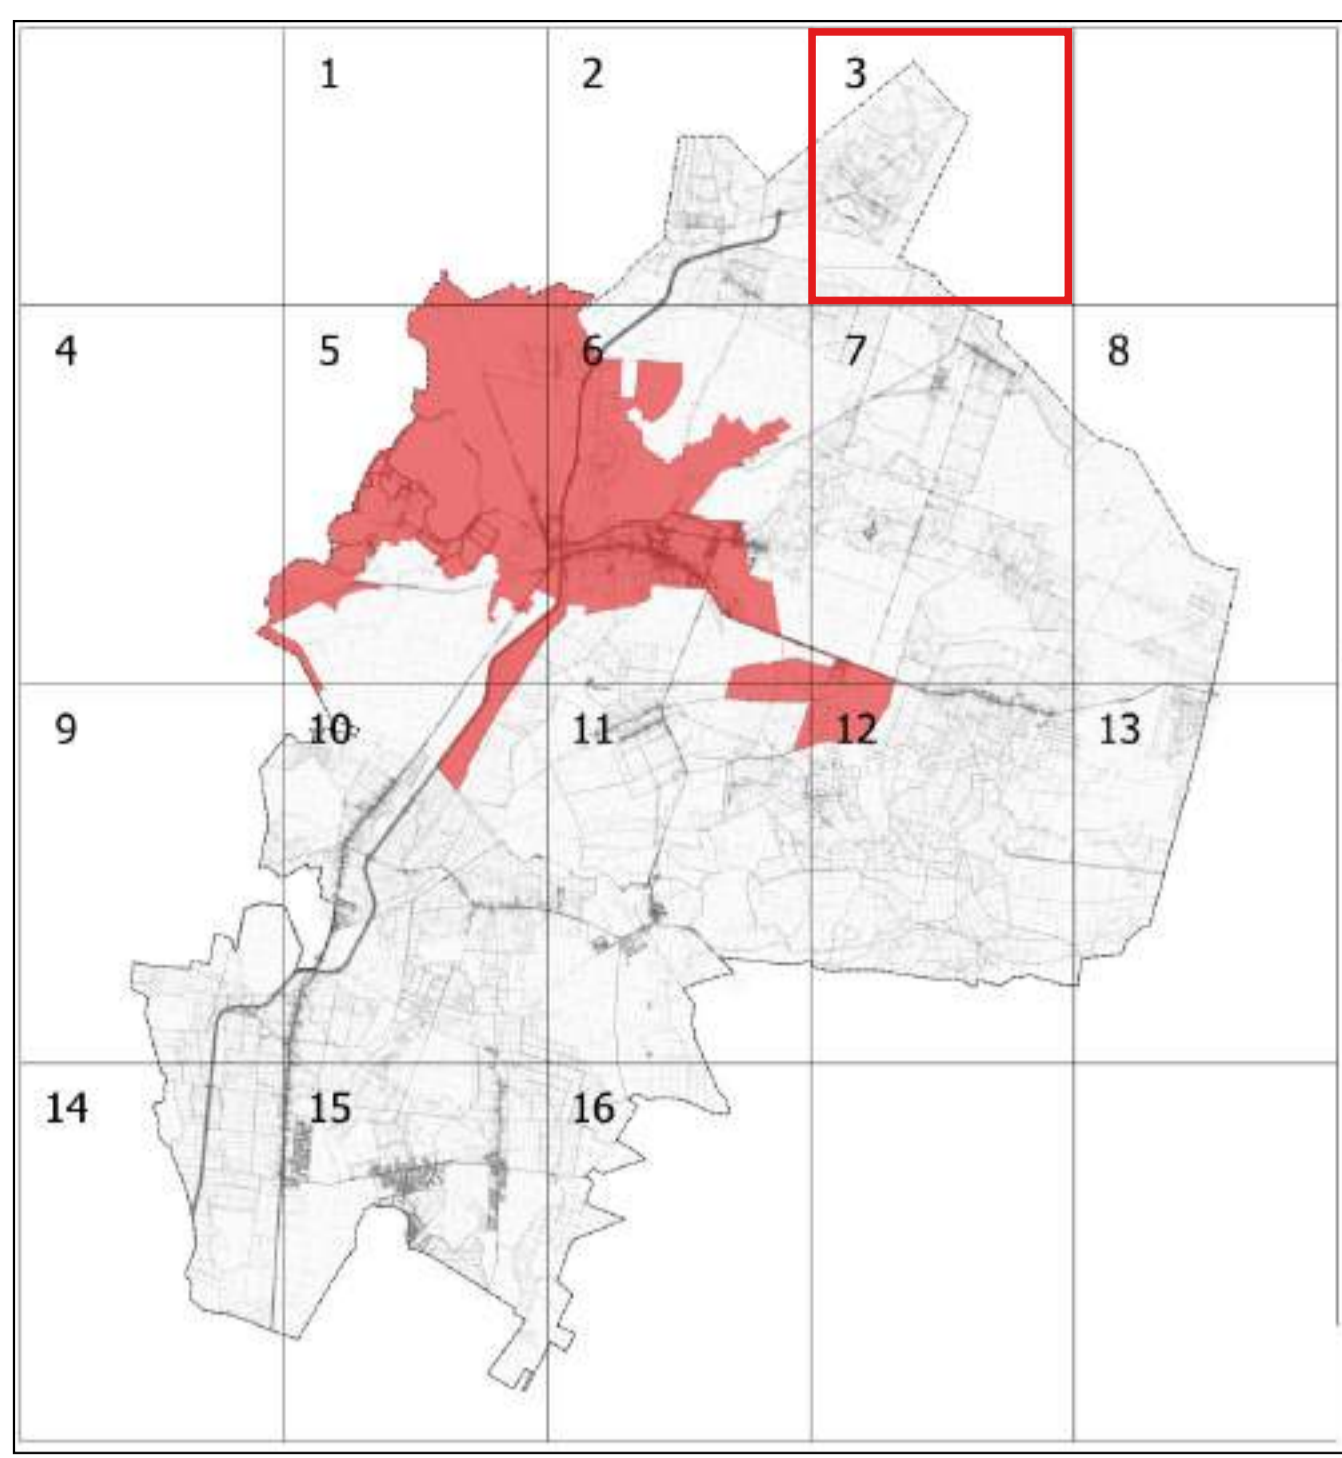

Obszar rewitalizacji Gminy Sosnowica

NR ARKUSZA	Gmina Sosnowica - arkusz 1
SKALA	1:5000
ŹRÓDŁO MAPY	Starostwo Powiatowe w Parczewie
OZNACZENIA	 granica Gminy Sosnowica  obszar rewitalizacji

Obszar rewitalizacji Gminy Sosnowica

NR ARKUSZA	Gmina Sosnowica - arkusz 2
SKALA	1:5000
ŹRÓDŁO MAPY	Starostwo Powiatowe w Parczewie
OZNACZENIA	 granica Gminy Sosnowica  obszar rewitalizacji

Obszar rewitalizacji Gminy Sosnowica

NR ARKUSZA	Gmina Sosnowica - arkusz 3
SKALA	1:5000
ŹRÓDŁO MAPY	Starostwo Powiatowe w Parczewie
OZNACZENIA	 granica Gminy Sosnowica  obszar rewitalizacji

Obszar rewitalizacji Gminy Sosnowica

NR ARKUSZA	Gmina Sosnowica - arkusz 4
SKALA	1:5000
ŹRÓDŁO MAPY	Starostwo Powiatowe w Parczewie
OZNACZENIA	 granica Gminy Sosnowica  obszar rewitalizacji

Obszar rewitalizacji Gminy Sosnowica

NR ARKUSZA	Gmina Sosnowica - arkusz 5
SKALA	1:5000
ŹRÓDŁO MAPY	Starostwo Powiatowe w Parczewie
OZNACZENIA	 granica Gminy Sosnowica  obszar rewitalizacji

Obszar rewitalizacji Gminy Sosnowica

NR ARKUSZA	Gmina Sosnowica - arkusz 6
SKALA	1:5000
ŹRÓDŁO MAPY	Starostwo Powiatowe w Parczewie
OZNACZENIA	 granica Gminy Sosnowica  obszar rewitalizacji