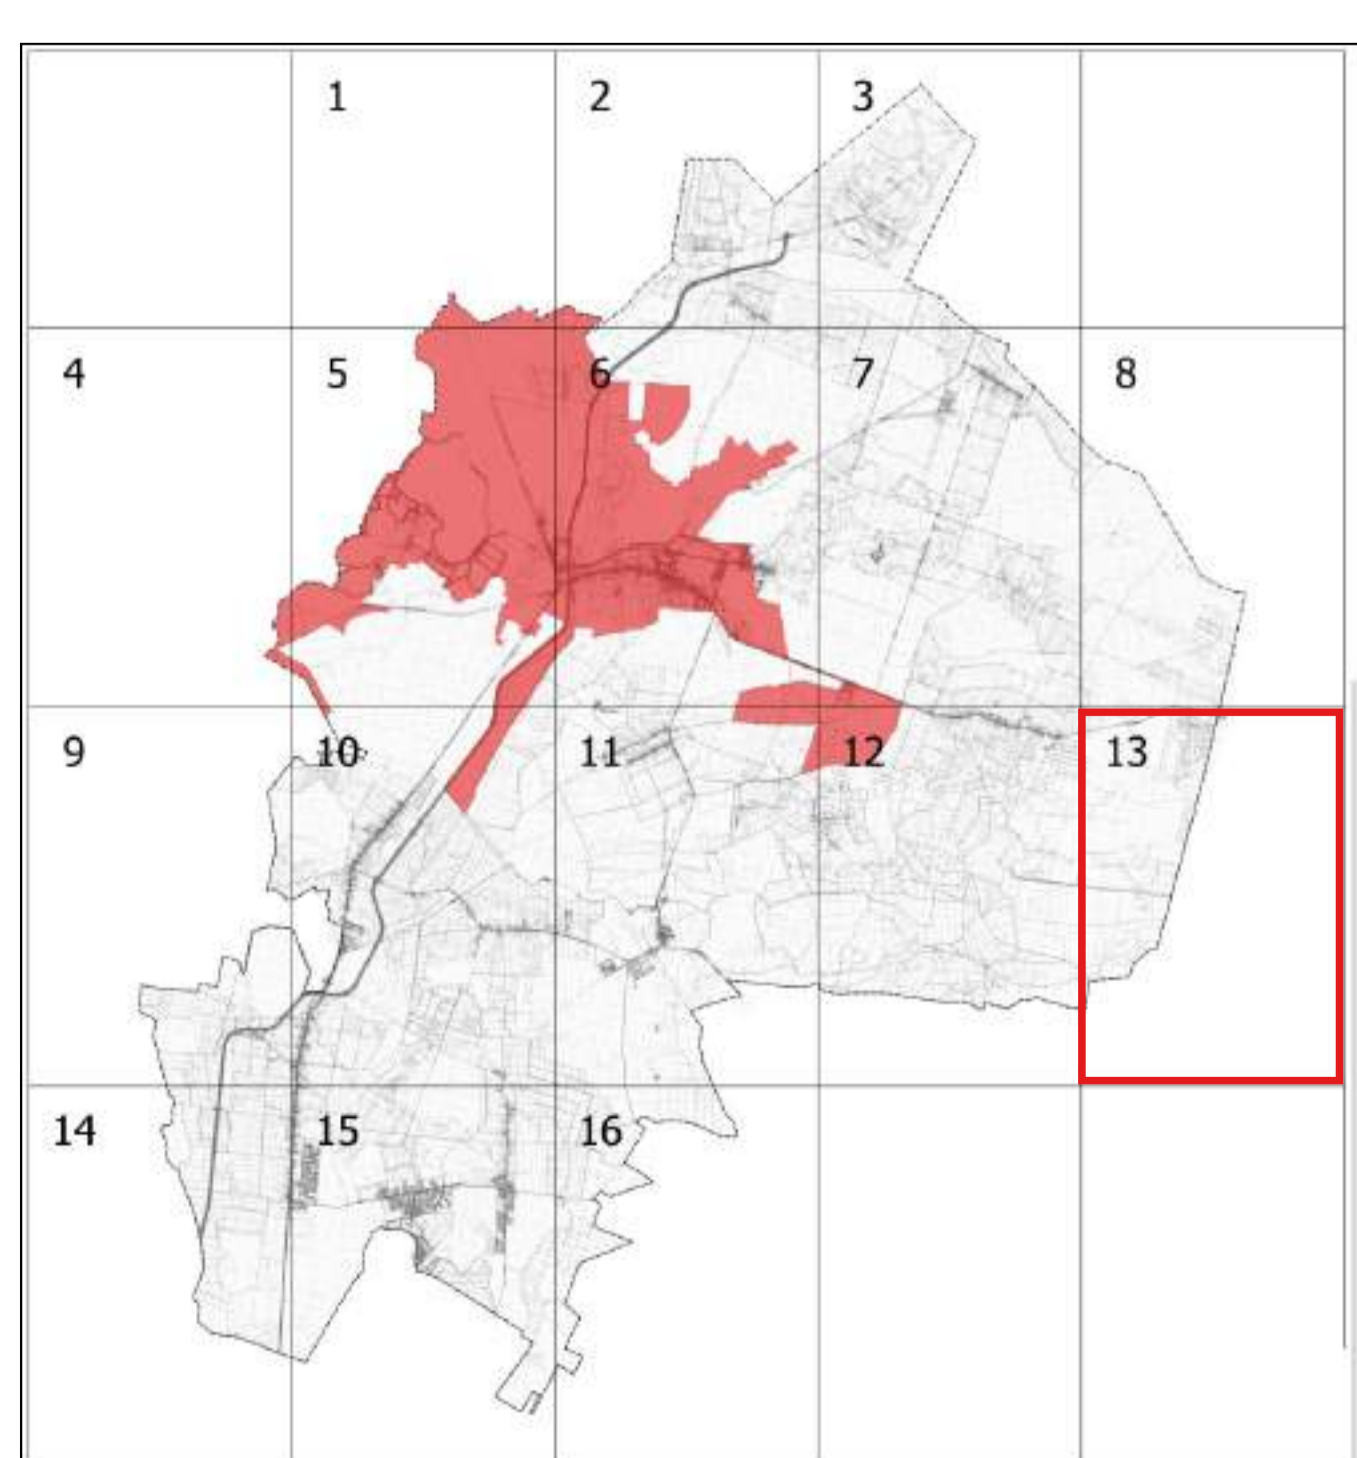

Obszar rewitalizacji Gminy Sosnowica

NR ARKUSZA	Gmina Sosnowica - arkusz 13
SKALA	1:5000
ŹRÓDŁO MAPY	Starostwo Powiatowe w Parczewie
OZNACZENIA	granica Gminy Sosnowica obszar rewitalizacji