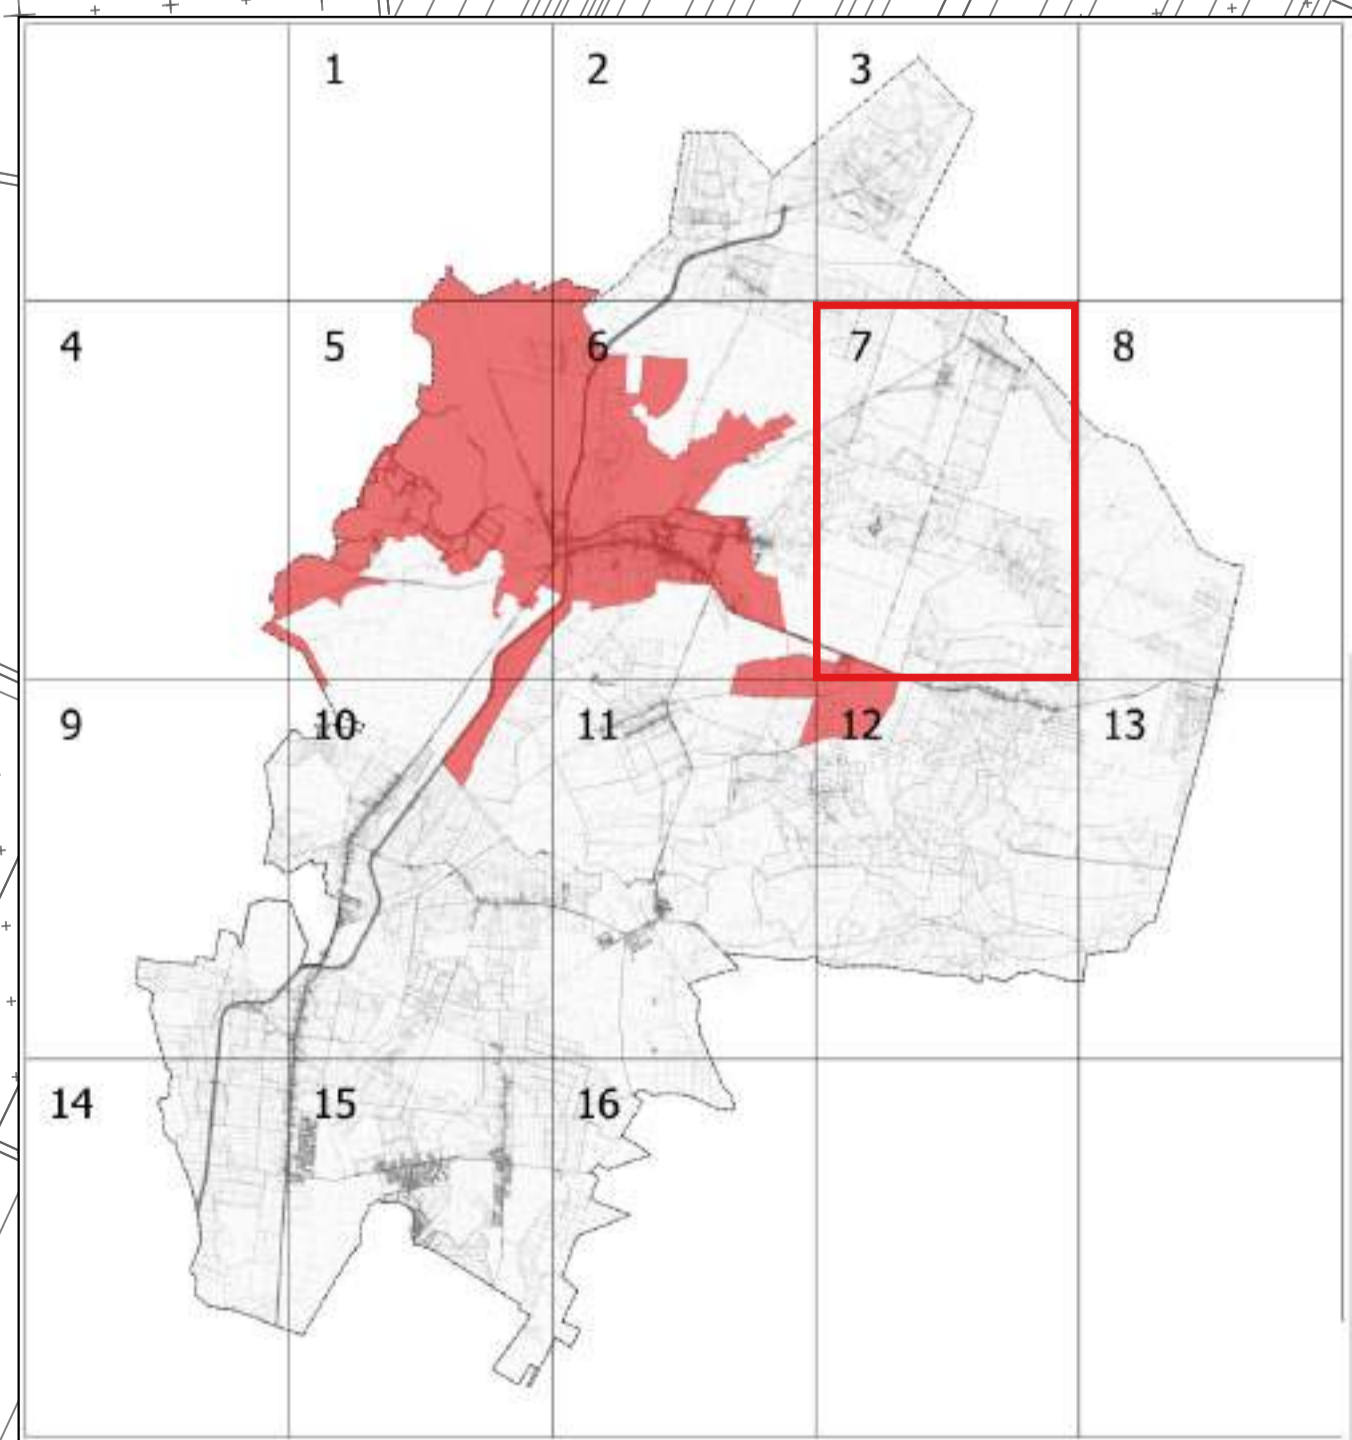

NR ARKUSZA	Gmina Sosnowica - arkusz 2
SKALA	1:5000
ŹRÓDŁO MAPY	Starostwo Powiatowe w Parczewie
OZNACZENIA	 granica Gminy Sosnowica  obszar rewitalizacji

Obszar rewitalizacji Gminy Sosnowica

NR ARKUSZA	Gmina Sosnowica - arkusz 3
SKALA	1:5000
ŹRÓDŁO MAPY	Starostwo Powiatowe w Parczewie
OZNACZENIA	 granica Gminy Sosnowica  obszar rewitalizacji

Obszar rewitalizacji Gminy Sosnowica

NR ARKUSZA	Gmina Sosnowica - arkusz 4
SKALA	1:5000
ŹRÓDŁO MAPY	Starostwo Powiatowe w Parczewie
OZNACZENIA	 granica Gminy Sosnowica  obszar rewitalizacji

Obszar rewitalizacji Gminy Sosnowica

NR ARKUSZA	Gmina Sosnowica - arkusz 5
SKALA	1:5000
ŹRÓDŁO MAPY	Starostwo Powiatowe w Parczewie
OZNACZENIA	 granica Gminy Sosnowica  obszar rewitalizacji

Obszar rewitalizacji Gminy Sosnowica

NR ARKUSZA	Gmina Sosnowica - arkusz 6
SKALA	1:5000
ŹRÓDŁO MAPY	Starostwo Powiatowe w Parczewie
OZNACZENIA	 granica Gminy Sosnowica  obszar rewitalizacji

Obszar rewitalizacji Gminy Sosnowica

NR ARKUSZA	Gmina Sosnowica - arkusz 7
SKALA	1:5000
ŹRÓDŁO MAPY	Starostwo Powiatowe w Parczewie
OZNACZENIA	 granica Gminy Sosnowica  obszar rewitalizacji

Obszar rewitalizacji Gminy Sosnowica