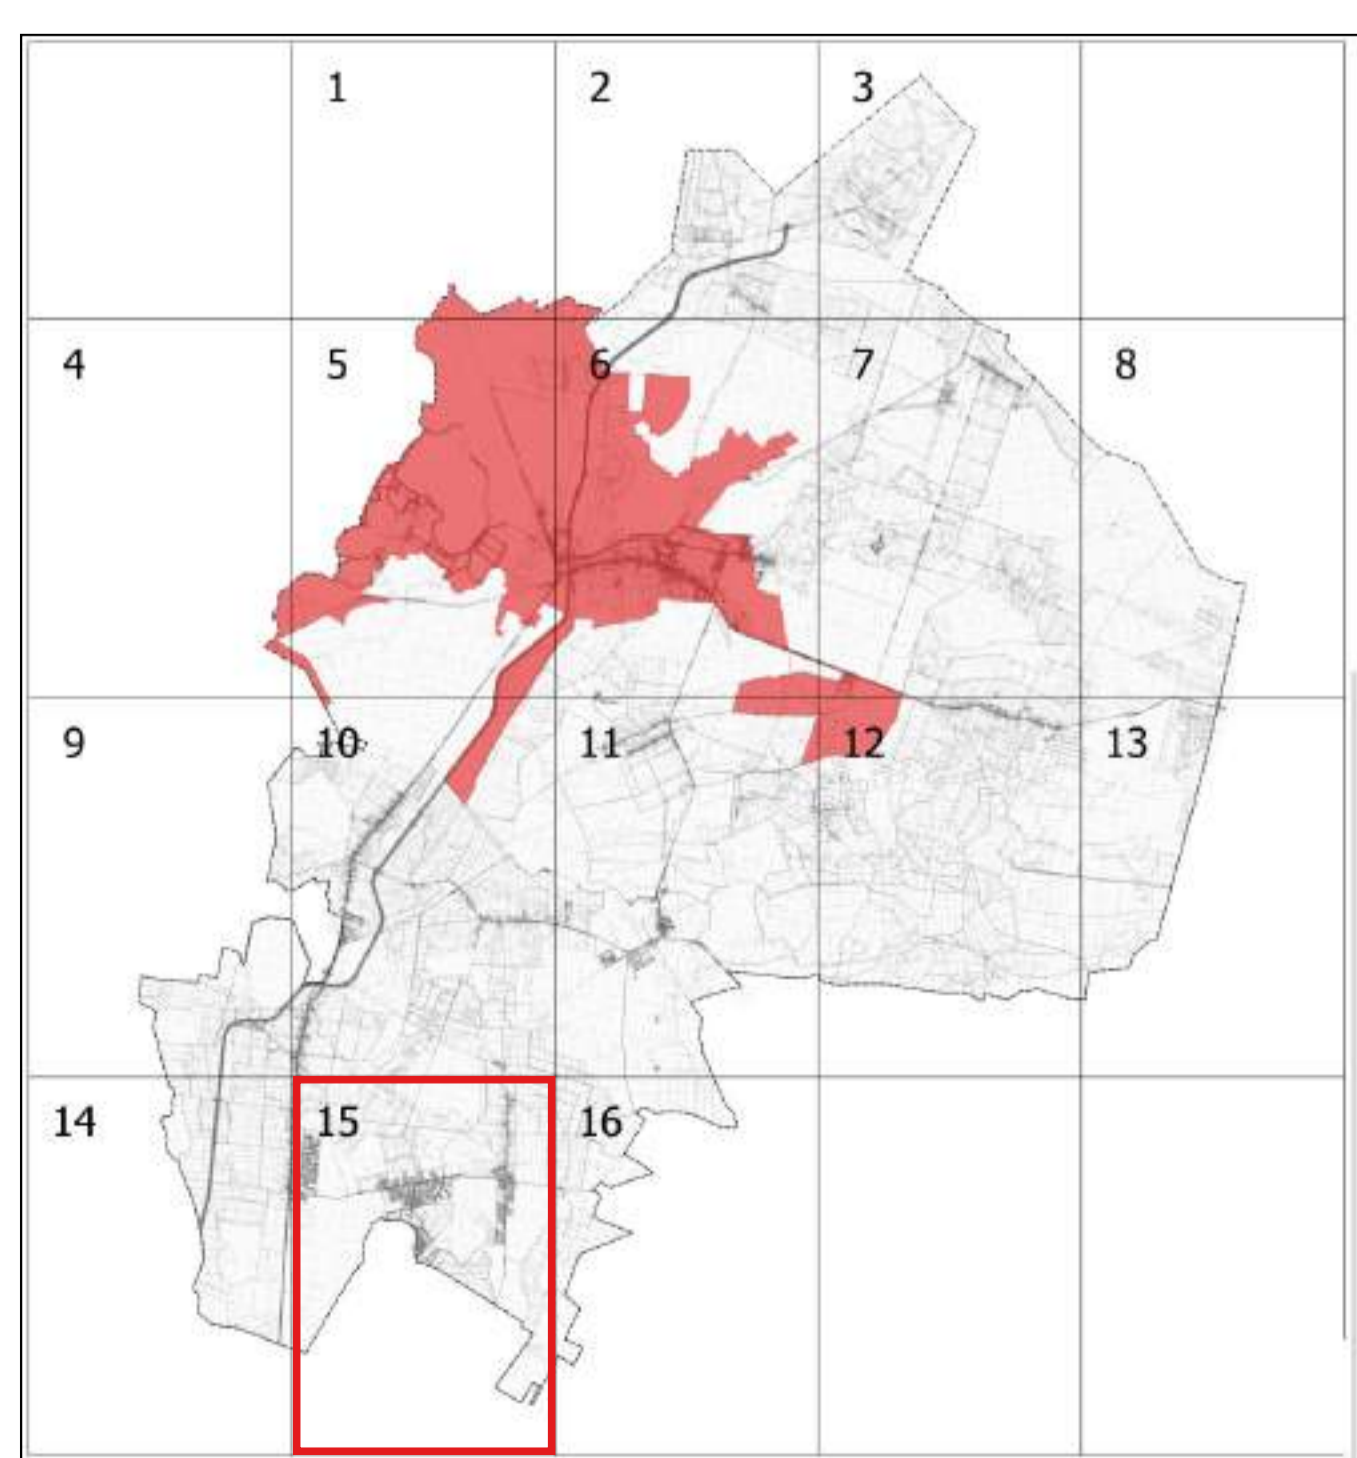

Obszar rewitalizacji Gminy Sosnowica

NR ARKUSZA	Gmina Sosnowica - arkusz 15
SKALA	1:5000
ŹRÓDŁO MAPY	Starostwo Powiatowe w Parczewie
OZNACZENIA	granica Gminy Sosnowica obszar rewitalizacji