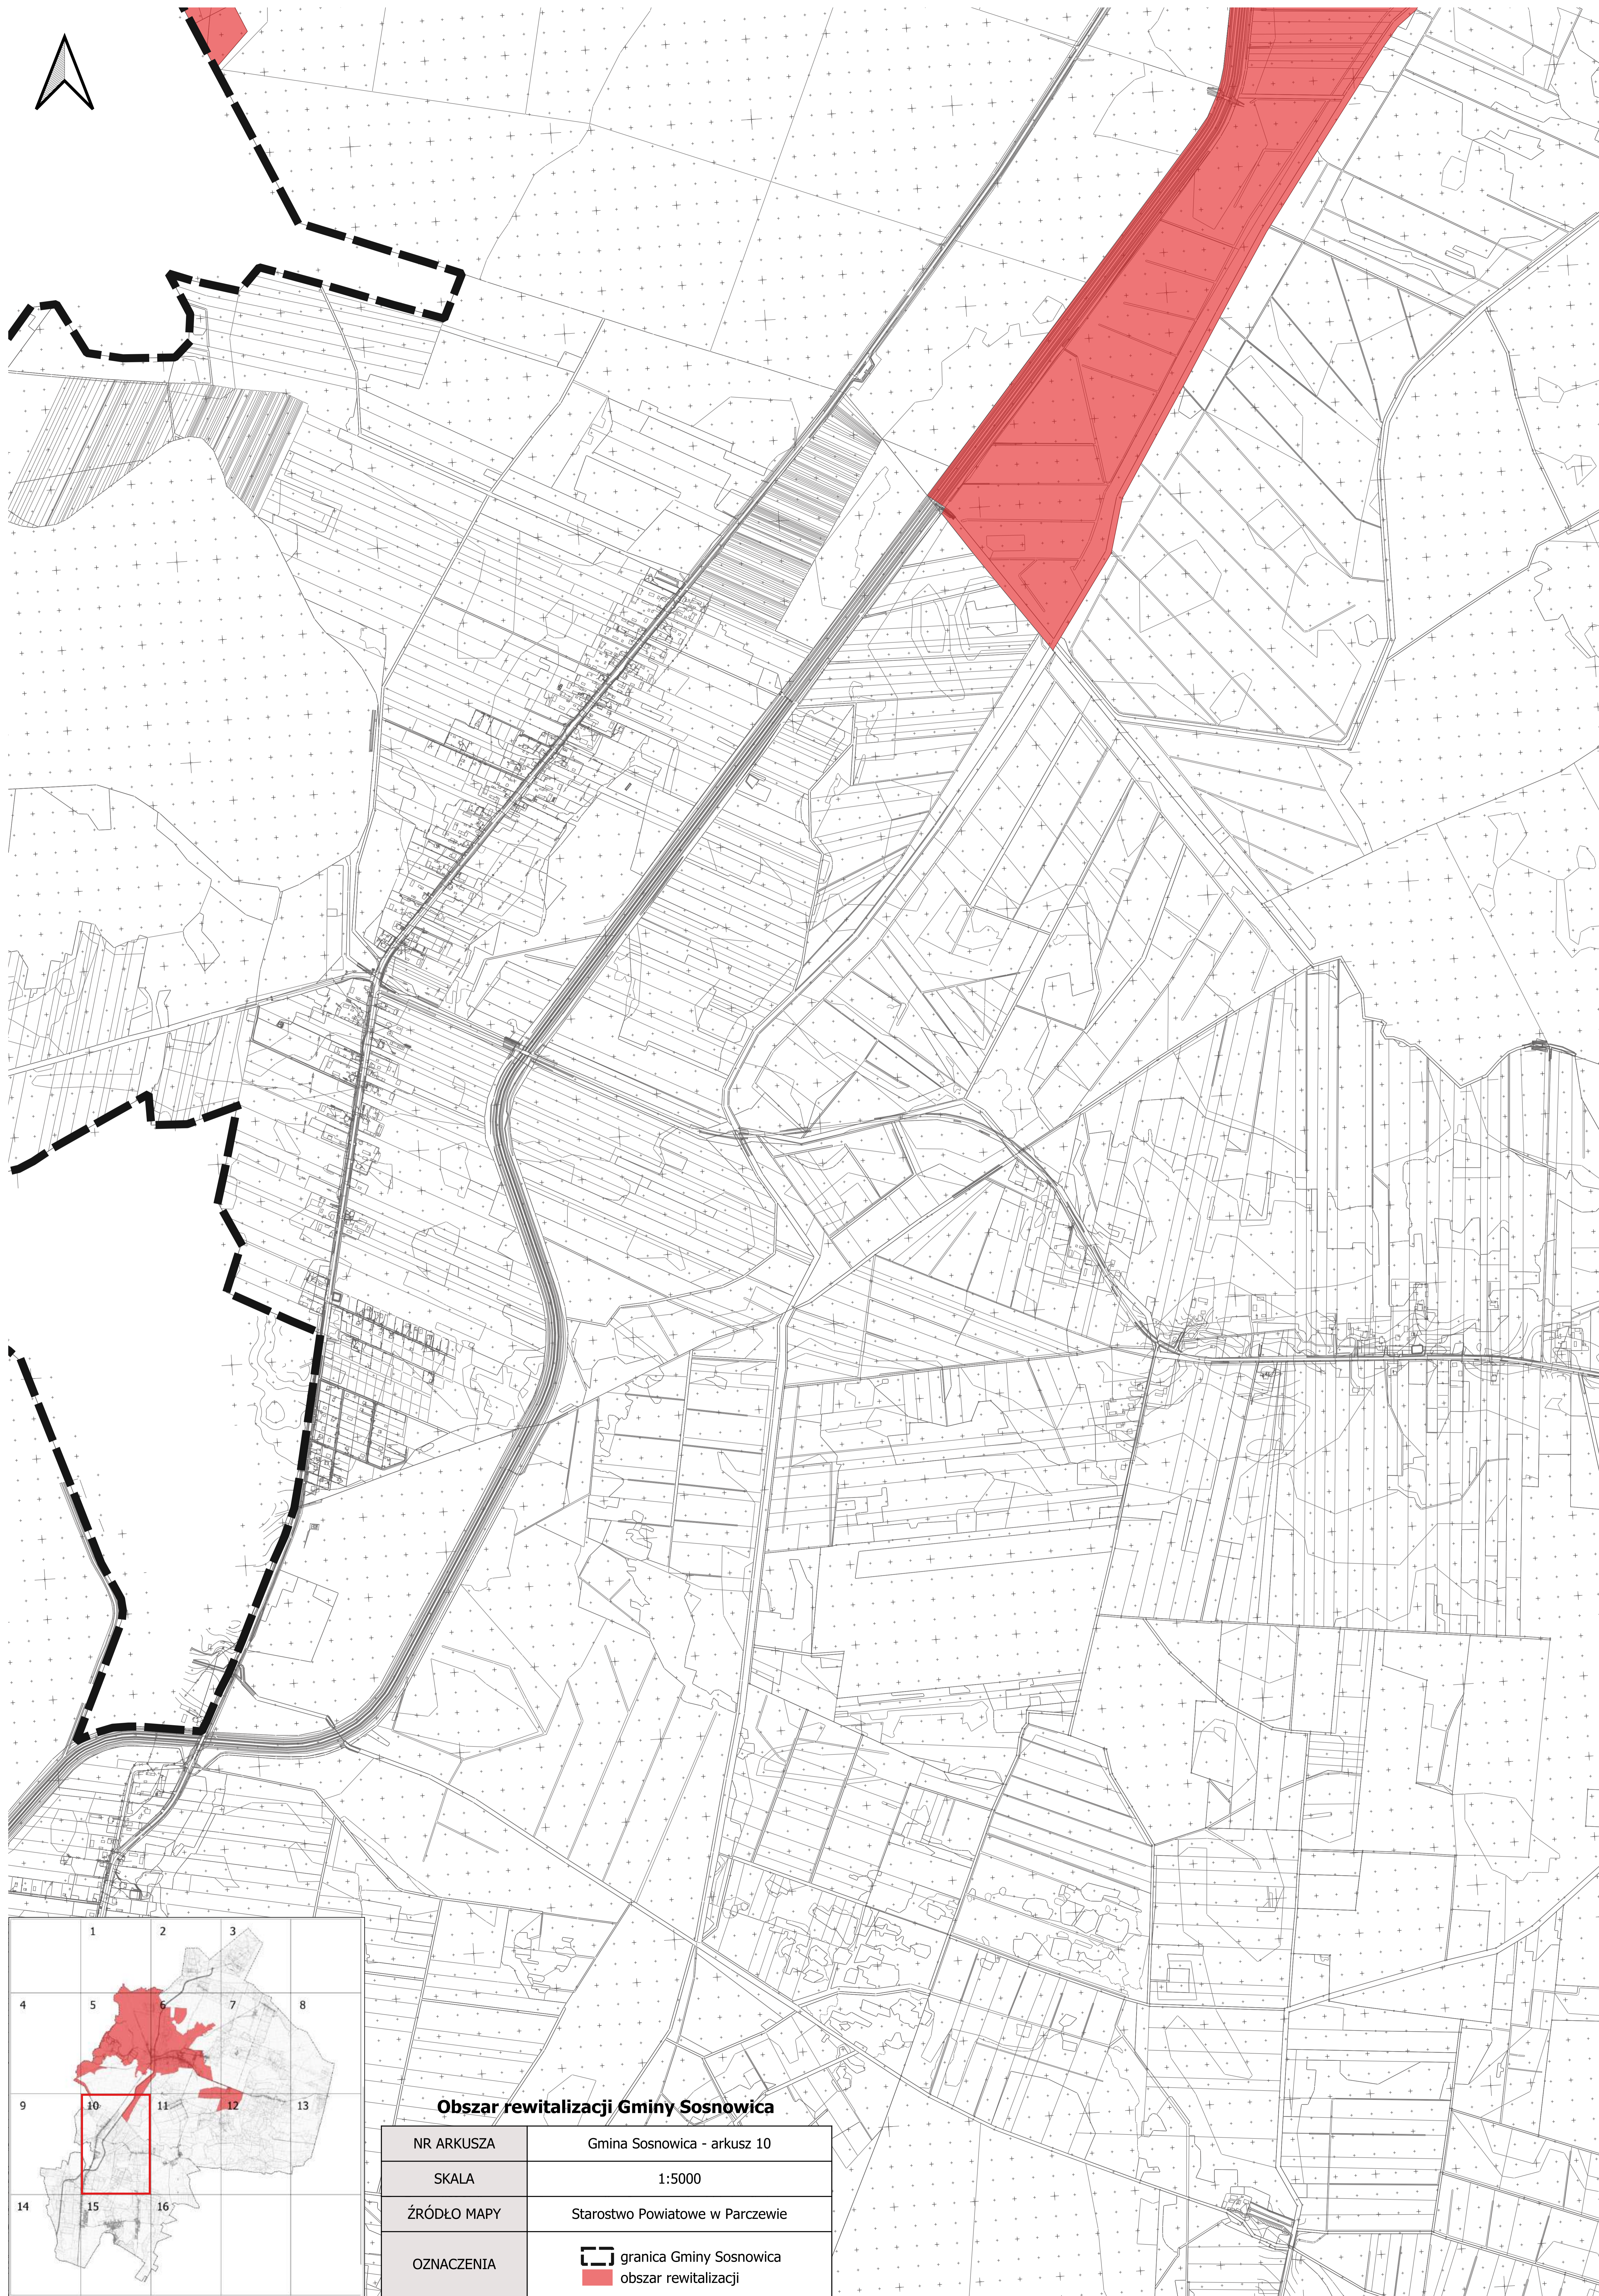

Obszar rewitalizacji Gminy Sosnowica

NR ARKUSZA	Gmina Sosnowica - arkusz 10
SKALA	1:5000
ŹRÓDŁO MAPY	Starostwo Powiatowe w Parczewie
OZNACZENIA	granica Gminy Sosnowica obszar rewitalizacji