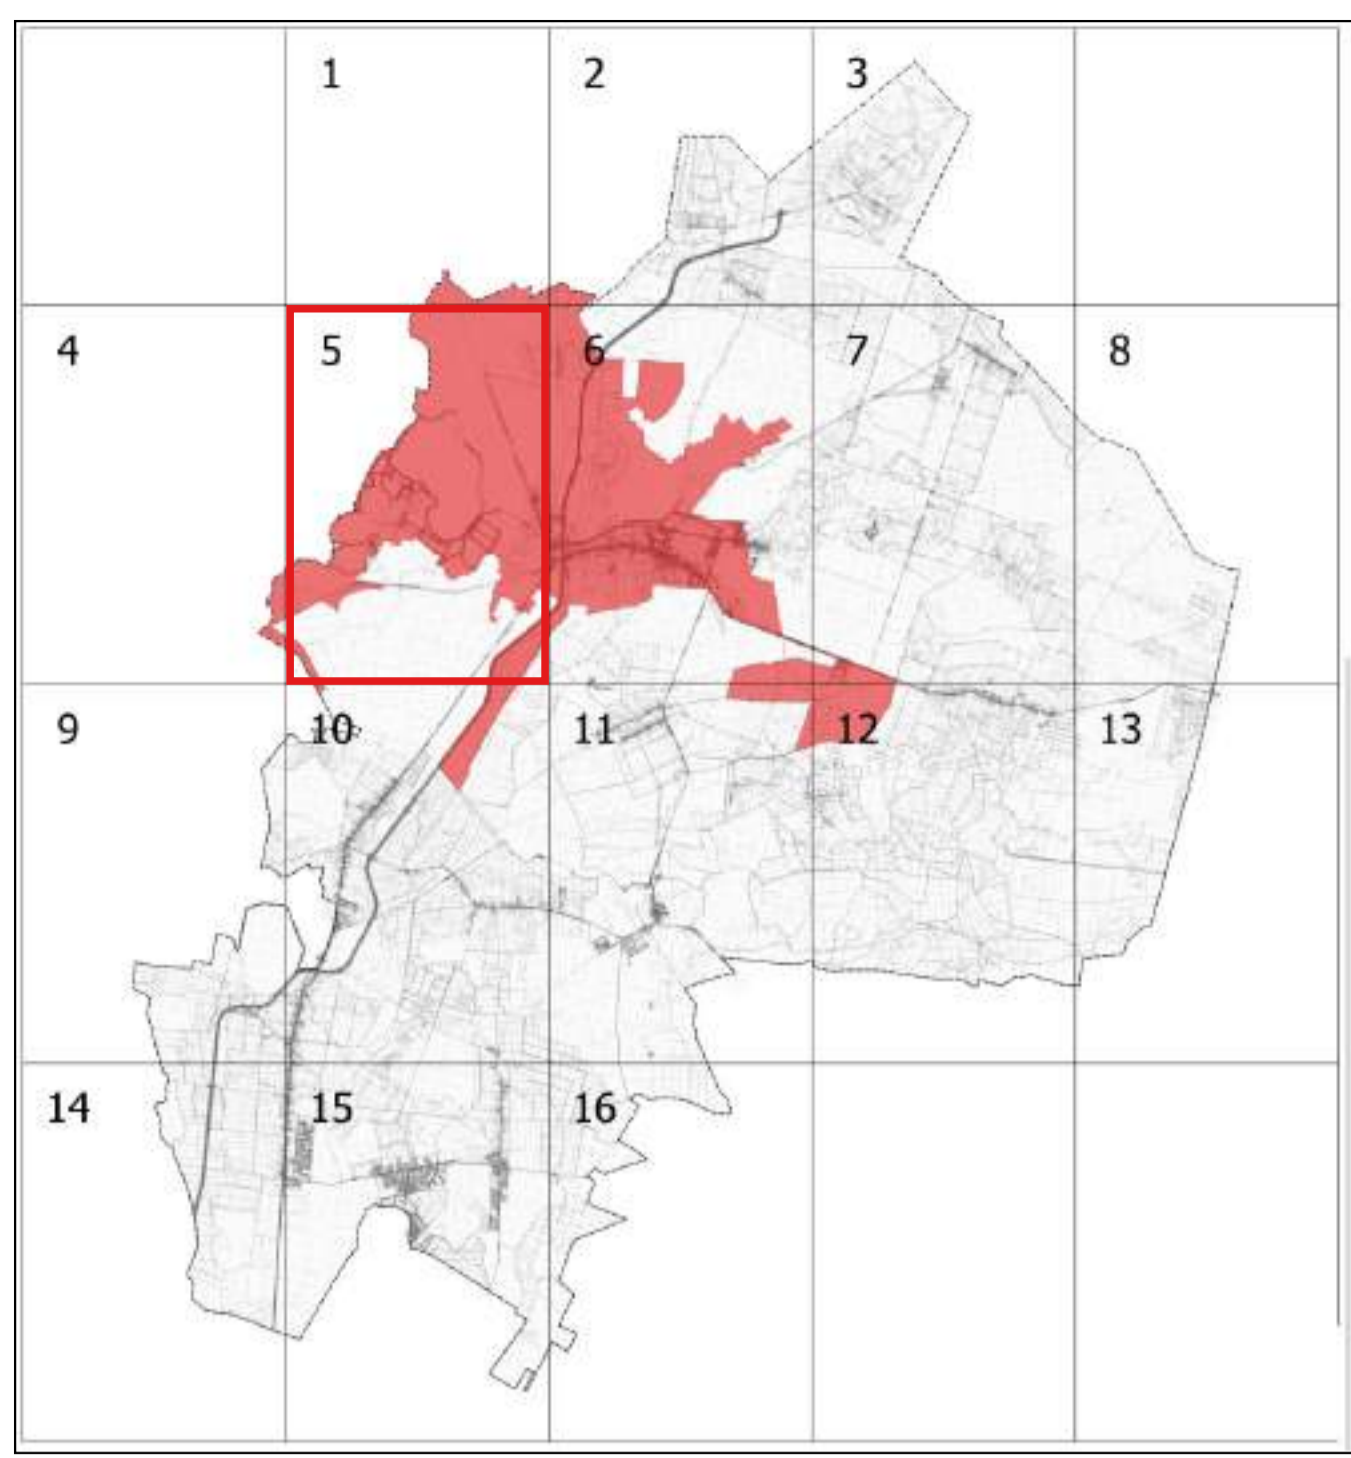

Obszar rewitalizacji Gminy Sosnowica

NR ARKUSZA	Gmina Sosnowica - arkusz 1
SKALA	1:5000
ŹRÓDŁO MAPY	Starostwo Powiatowe w Parczewie
OZNACZENIA	 granica Gminy Sosnowica  obszar rewitalizacji

Obszar rewitalizacji Gminy Sosnowica

NR ARKUSZA	Gmina Sosnowica - arkusz 2
SKALA	1:5000
ŹRÓDŁO MAPY	Starostwo Powiatowe w Parczewie
OZNACZENIA	 granica Gminy Sosnowica  obszar rewitalizacji

Obszar rewitalizacji Gminy Sosnowica

NR ARKUSZA	Gmina Sosnowica - arkusz 3
SKALA	1:5000
ŹRÓDŁO MAPY	Starostwo Powiatowe w Parczewie
OZNACZENIA	 granica Gminy Sosnowica  obszar rewitalizacji

Obszar rewitalizacji Gminy Sosnowica

NR ARKUSZA	Gmina Sosnowica - arkusz 4
SKALA	1:5000
ŹRÓDŁO MAPY	Starostwo Powiatowe w Parczewie
OZNACZENIA	 granica Gminy Sosnowica  obszar rewitalizacji

Obszar rewitalizacji Gminy Sosnowica

NR ARKUSZA	Gmina Sosnowica - arkusz 5
SKALA	1:5000
ŹRÓDŁO MAPY	Starostwo Powiatowe w Parczewie
OZNACZENIA	 granica Gminy Sosnowica  obszar rewitalizacji

Obszar rewitalizacji Gminy Sosnowica

NR ARKUSZA	Gmina Sosnowica - arkusz 6
SKALA	1:5000
ŹRÓDŁO MAPY	Starostwo Powiatowe w Parczewie
OZNACZENIA	 granica Gminy Sosnowica  obszar rewitalizacji