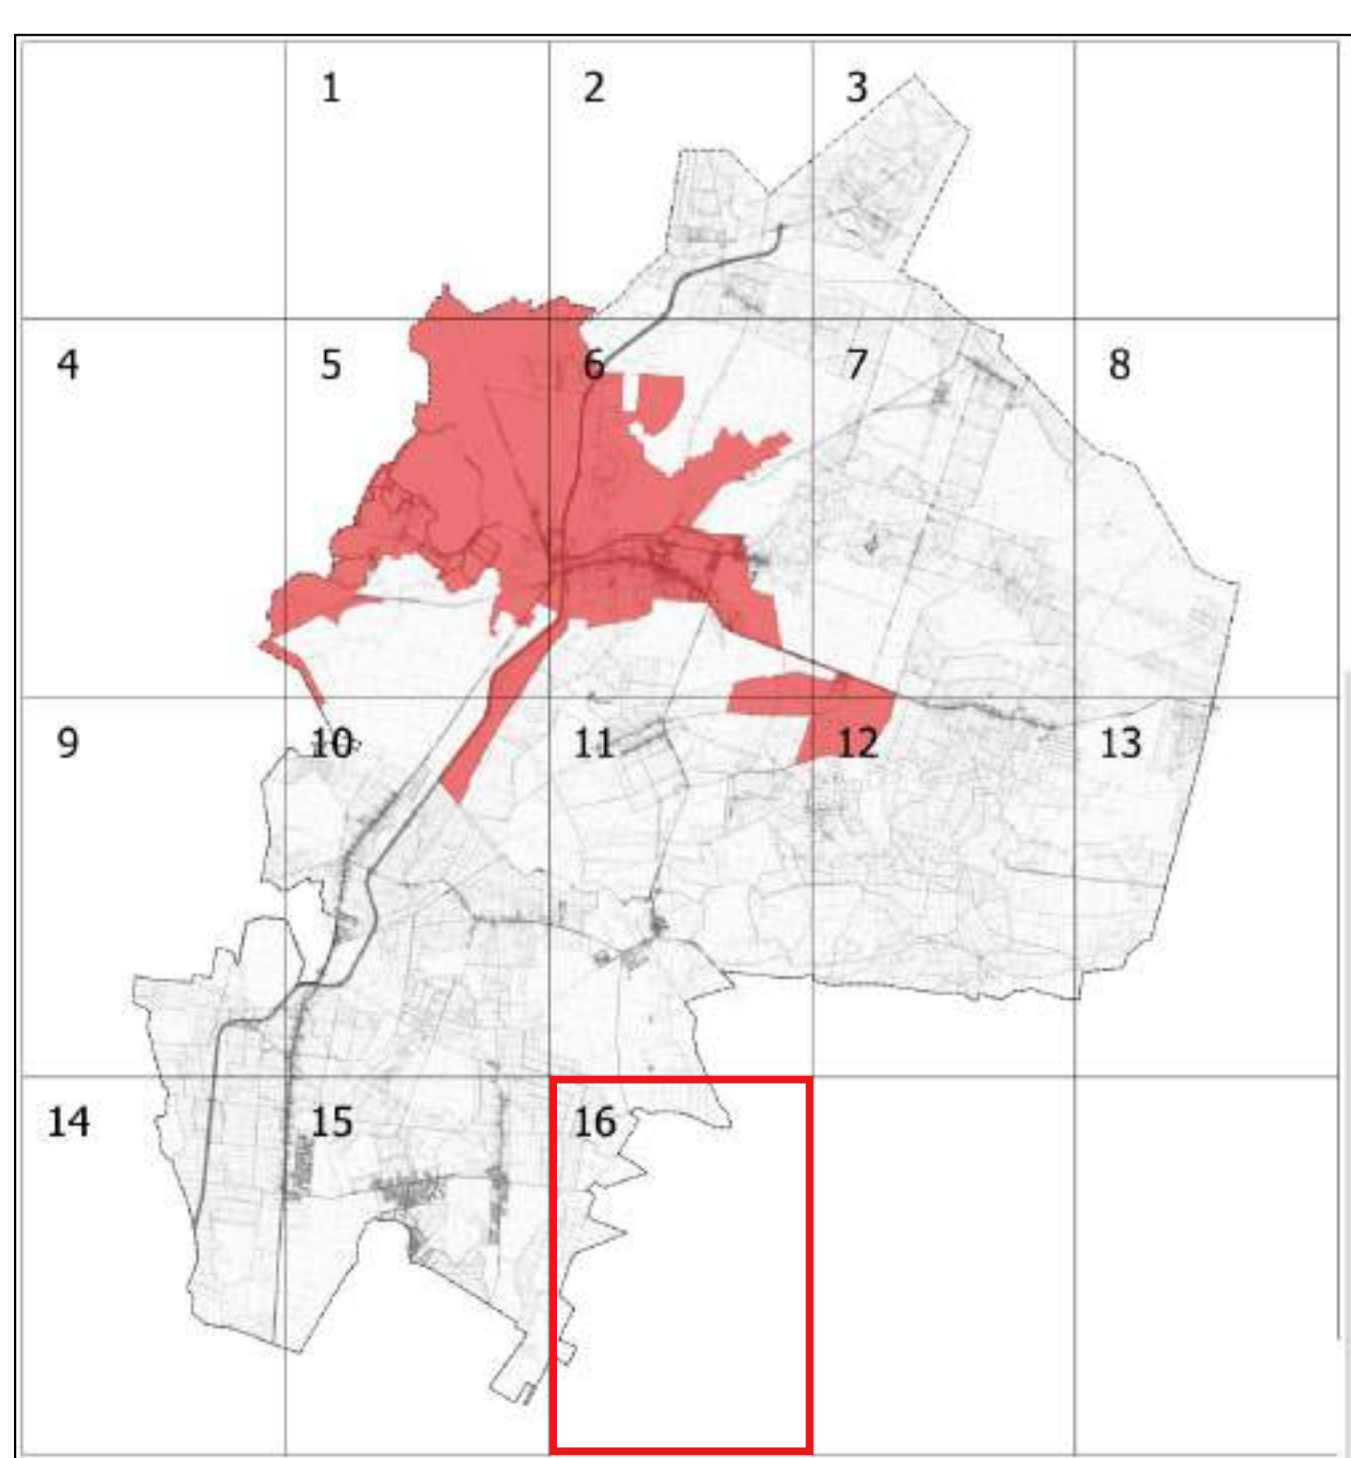

Obszar rewitalizacji Gminy Sosnowica

NR ARKUSZA	Gmina Sosnowica - arkusz 16
SKALA	1:5000
ŹRÓDŁO MAPY	Starostwo Powiatowe w Parczewie
OZNACZENIA	granica Gminy Sosnowica obszar rewitalizacji