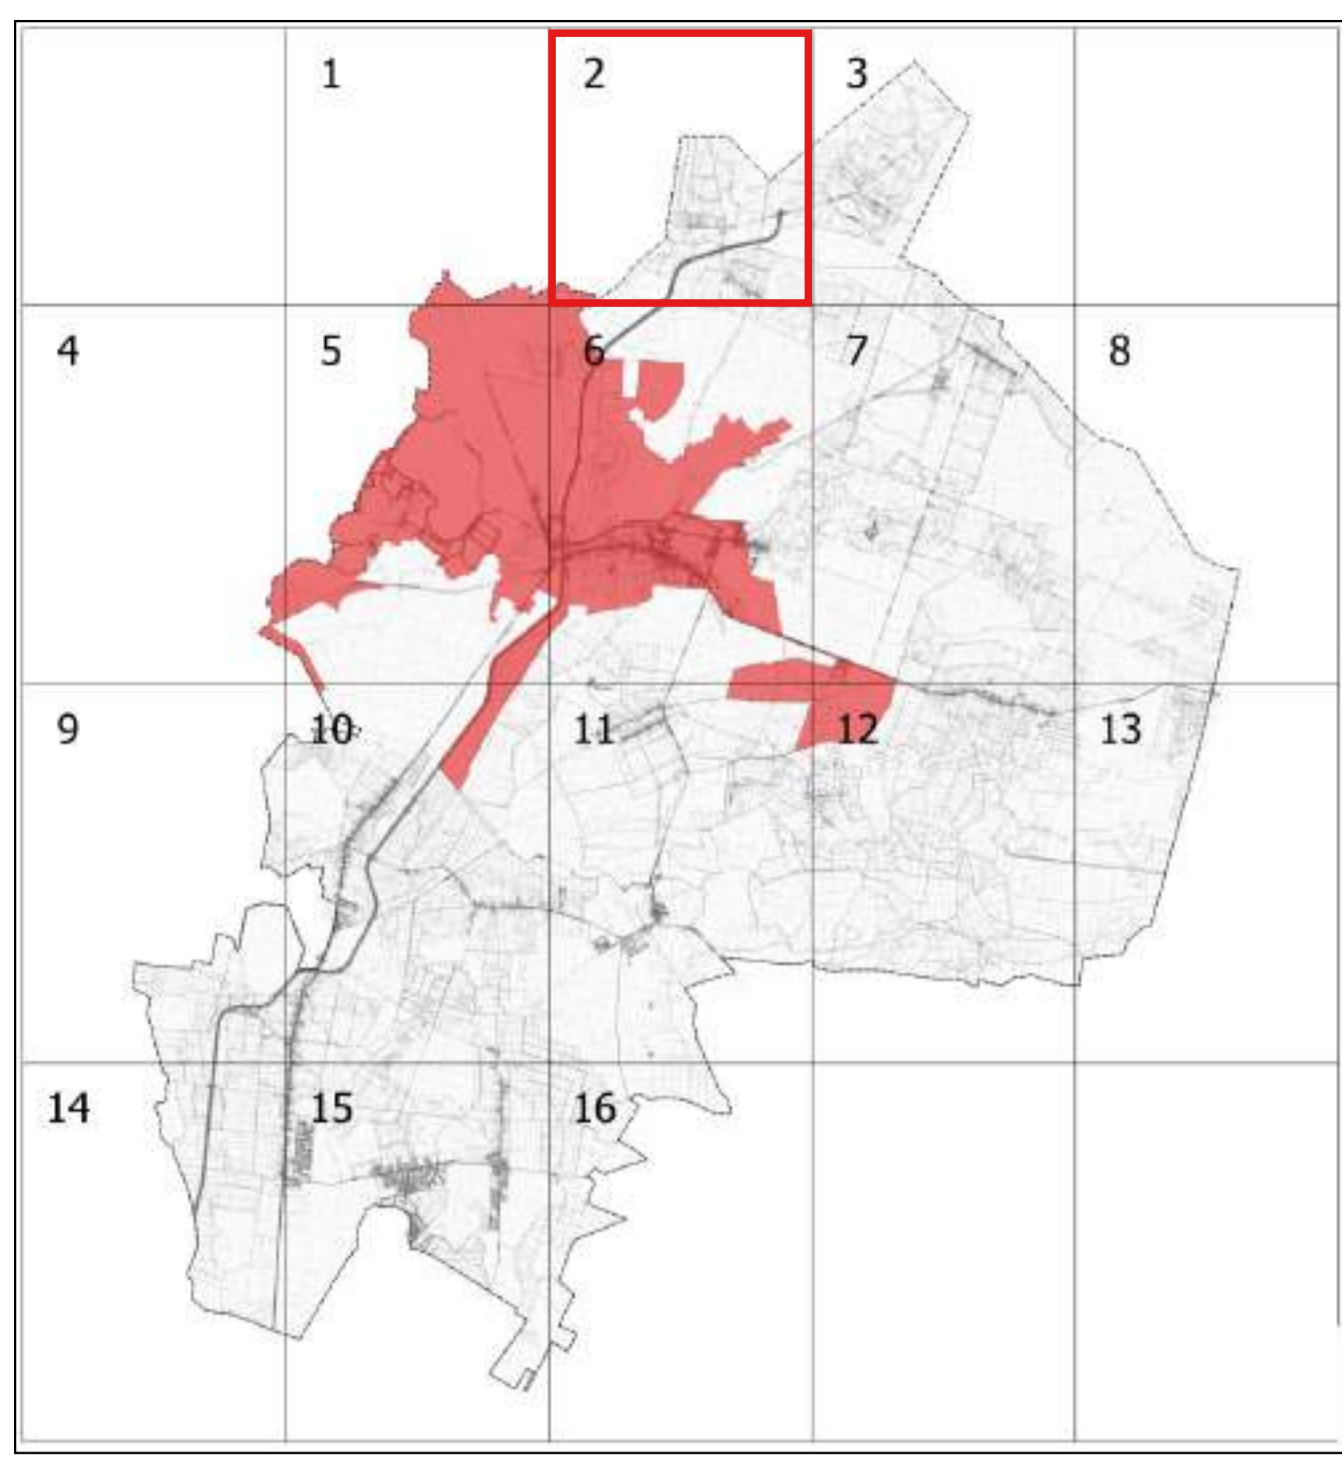

Obszar rewitalizacji Gminy Sosnowica

NR ARKUSZA	Gmina Sosnowica - arkusz 1
SKALA	1:5000
ŹRÓDŁO MAPY	Starostwo Powiatowe w Parczewie
OZNACZENIA	 granica Gminy Sosnowica  obszar rewitalizacji

Obszar rewitalizacji Gminy Sosnowica

NR ARKUSZA	Gmina Sosnowica - arkusz 2
SKALA	1:5000
ŹRÓDŁO MAPY	Starostwo Powiatowe w Parczewie
OZNACZENIA	 granica Gminy Sosnowica  obszar rewitalizacji

Obszar rewitalizacji Gminy Sosnowica

NR ARKUSZA	Gmina Sosnowica - arkusz 3
SKALA	1:5000
ŹRÓDŁO MAPY	Starostwo Powiatowe w Parczewie
OZNACZENIA	 granica Gminy Sosnowica  obszar rewitalizacji

Obszar rewitalizacji Gminy Sosnowica

NR ARKUSZA	Gmina Sosnowica - arkusz 4
SKALA	1:5000
ŹRÓDŁO MAPY	Starostwo Powiatowe w Parczewie
OZNACZENIA	 granica Gminy Sosnowica  obszar rewitalizacji

Obszar rewitalizacji Gminy Sosnowica

NR ARKUSZA	Gmina Sosnowica - arkusz 5
SKALA	1:5000
ŹRÓDŁO MAPY	Starostwo Powiatowe w Parczewie
OZNACZENIA	 granica Gminy Sosnowica  obszar rewitalizacji

Obszar rewitalizacji Gminy Sosnowica

NR ARKUSZA	Gmina Sosnowica - arkusz 6
SKALA	1:5000
ŹRÓDŁO MAPY	Starostwo Powiatowe w Parczewie
OZNACZENIA	 granica Gminy Sosnowica  obszar rewitalizacji