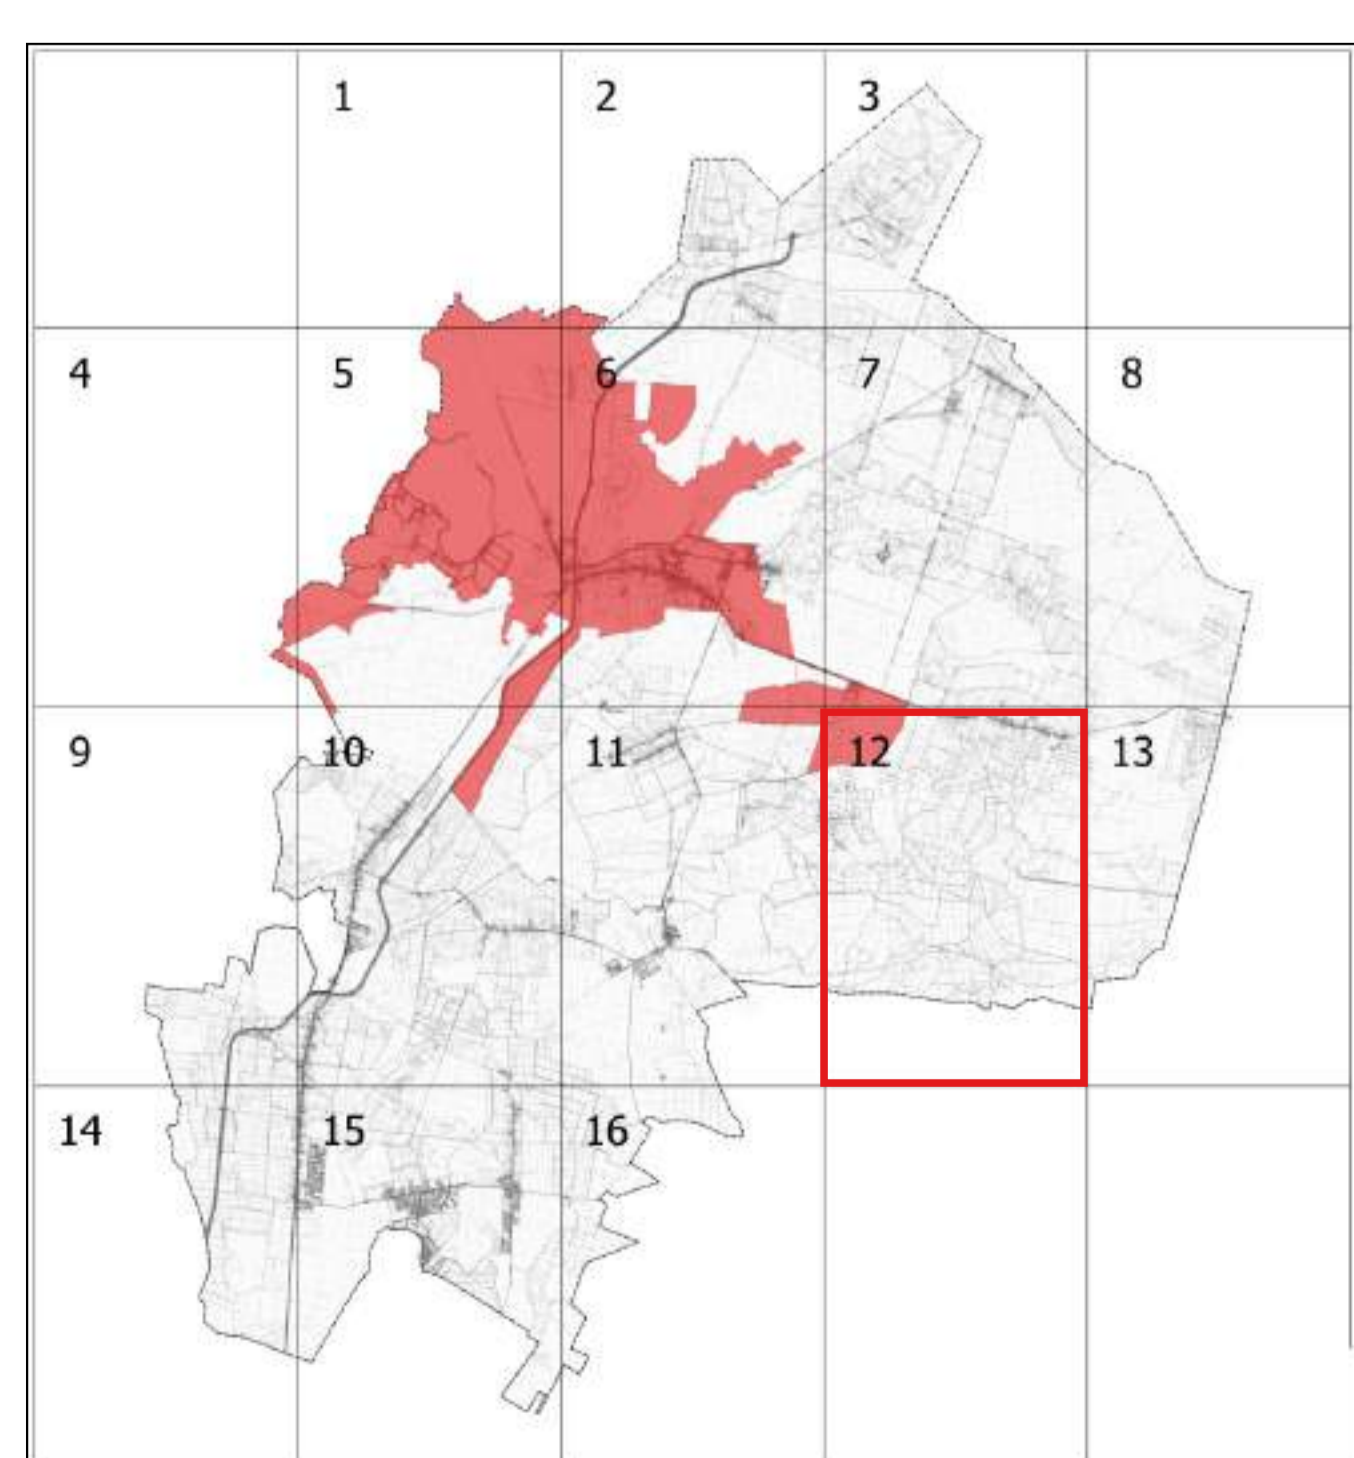

Obszar rewitalizacji Gminy Sosnowica

NR ARKUSZA	Gmina Sosnowica - arkusz 12
SKALA	1:5000
ŹRÓDŁO MAPY	Starostwo Powiatowe w Parczewie
OZNACZENIA	granica Gminy Sosnowica obszar rewitalizacji