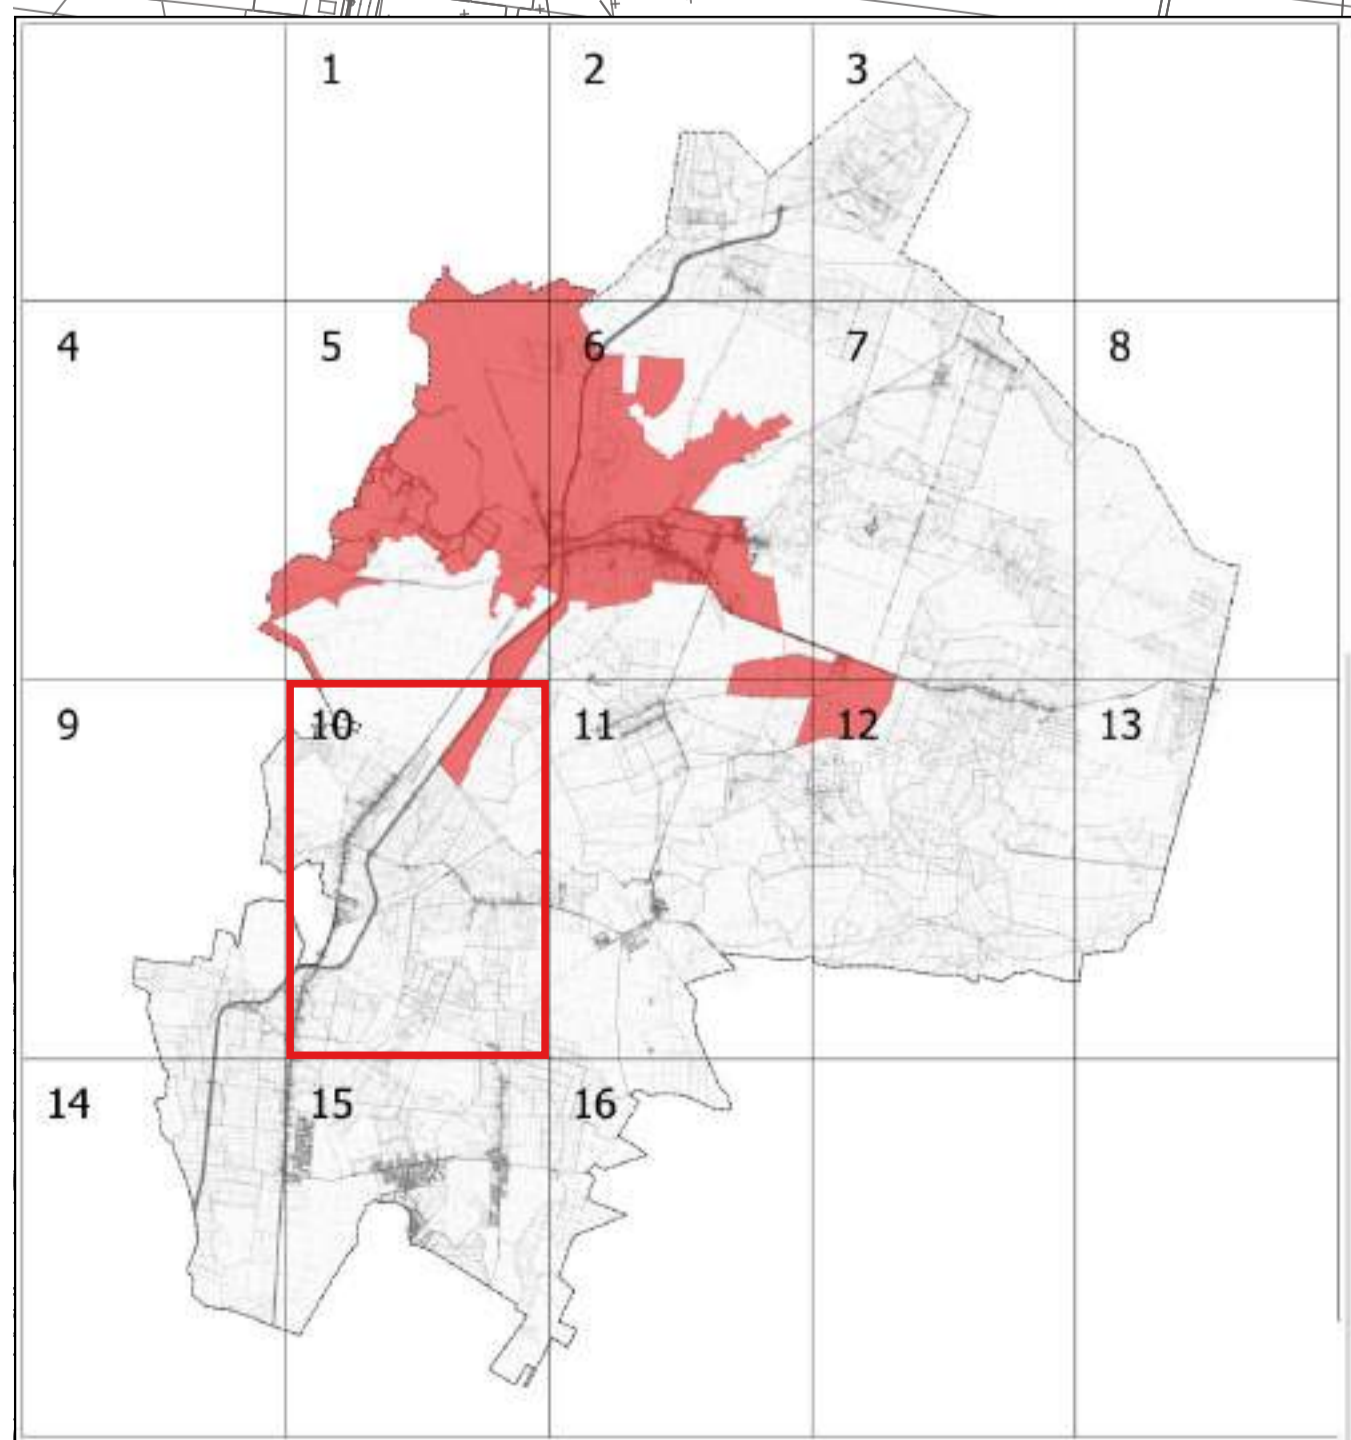

NR ARKUSZA	Gmina Sosnowica - arkusz 5
SKALA	1:5000
ŹRÓDŁO MAPY	Starostwo Powiatowe w Parczewie
OZNACZENIA	 granica Gminy Sosnowica  obszar rewitalizacji

Obszar rewitalizacji Gminy Sosnowica

NR ARKUSZA	Gmina Sosnowica - arkusz 6
SKALA	1:5000
ŹRÓDŁO MAPY	Starostwo Powiatowe w Parczewie
OZNACZENIA	 granica Gminy Sosnowica  obszar rewitalizacji

Obszar rewitalizacji Gminy Sosnowica

NR ARKUSZA	Gmina Sosnowica - arkusz 7
SKALA	1:5000
ŹRÓDŁO MAPY	Starostwo Powiatowe w Parczewie
OZNACZENIA	 granica Gminy Sosnowica  obszar rewitalizacji

Obszar rewitalizacji Gminy Sosnowica

NR ARKUSZA	Gmina Sosnowica - arkusz 8
SKALA	1:5000
ŹRÓDŁO MAPY	Starostwo Powiatowe w Parczewie
OZNACZENIA	 granica Gminy Sosnowica  obszar rewitalizacji

Obszar rewitalizacji Gminy Sosnowica

NR ARKUSZA	Gmina Sosnowica - arkusz 9
SKALA	1:5000
ŹRÓDŁO MAPY	Starostwo Powiatowe w Parczewie
OZNACZENIA	 granica Gminy Sosnowica  obszar rewitalizacji

Obszar rewitalizacji Gminy Sosnowica

NR ARKUSZA	Gmina Sosnowica - arkusz 10
SKALA	1:5000
ŹRÓDŁO MAPY	Starostwo Powiatowe w Parczewie
OZNACZENIA	 granica Gminy Sosnowica  obszar rewitalizacji

Obszar rewitalizacji Gminy Sosnowica