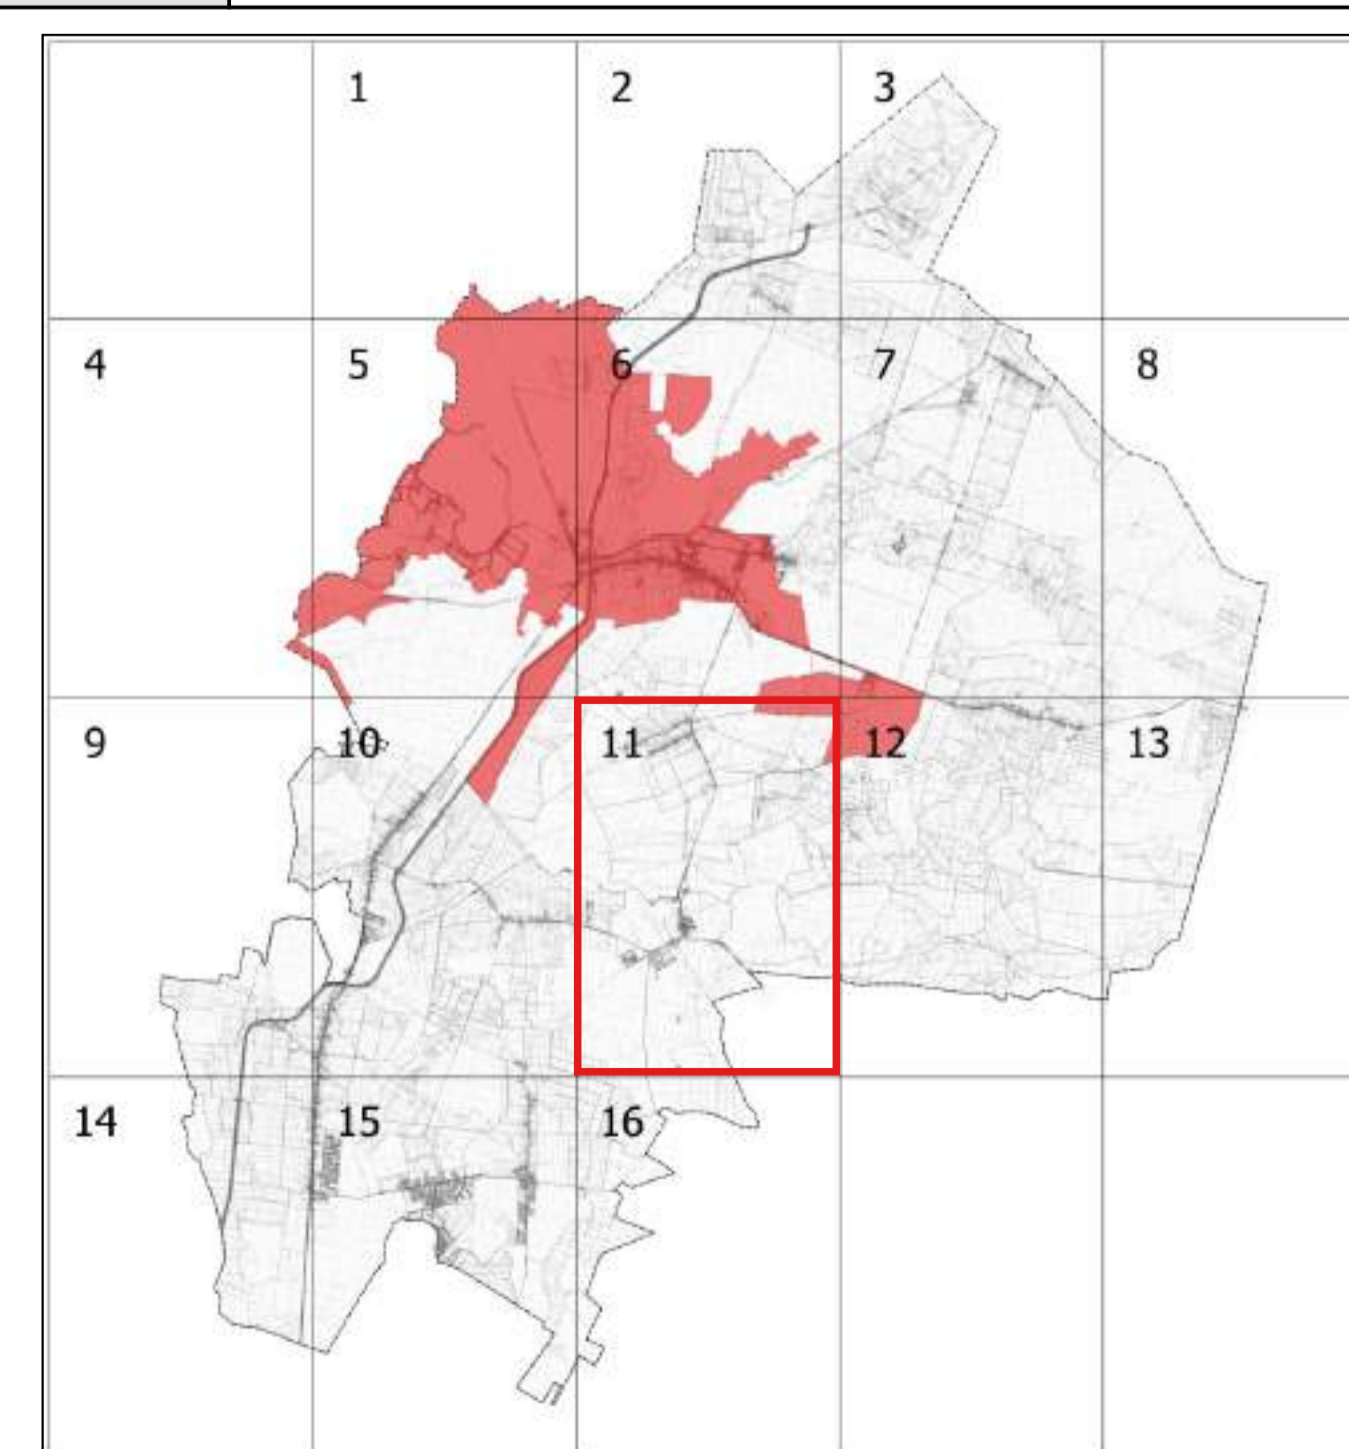

NR ARKUSZA	Gmina Sosnowica - arkusz 8
SKALA	1:5000
ŹRÓDŁO MAPY	Starostwo Powiatowe w Parczewie
OZNACZENIA	 granica Gminy Sosnowica  obszar rewitalizacji

Obszar rewitalizacji Gminy Sosnowica

NR ARKUSZA	Gmina Sosnowica - arkusz 9
SKALA	1:5000
ŹRÓDŁO MAPY	Starostwo Powiatowe w Parczewie
OZNACZENIA	 granica Gminy Sosnowica  obszar rewitalizacji

Obszar rewitalizacji Gminy Sosnowica

NR ARKUSZA	Gmina Sosnowica - arkusz 10
SKALA	1:5000
ŹRÓDŁO MAPY	Starostwo Powiatowe w Parczewie
OZNACZENIA	 granica Gminy Sosnowica  obszar rewitalizacji

Obszar rewitalizacji Gminy Sosnowica

NR ARKUSZA	Gmina Sosnowica - arkusz 11
SKALA	1:5000
ŹRÓDŁO MAPY	Starostwo Powiatowe w Parczewie
OZNACZENIA	 granica Gminy Sosnowica  obszar rewitalizacji

Obszar rewitalizacji Gminy Sosnowica

NR ARKUSZA	Gmina Sosnowica - arkusz 12
SKALA	1:5000
ŹRÓDŁO MAPY	Starostwo Powiatowe w Parczewie
OZNACZENIA	 granica Gminy Sosnowica  obszar rewitalizacji