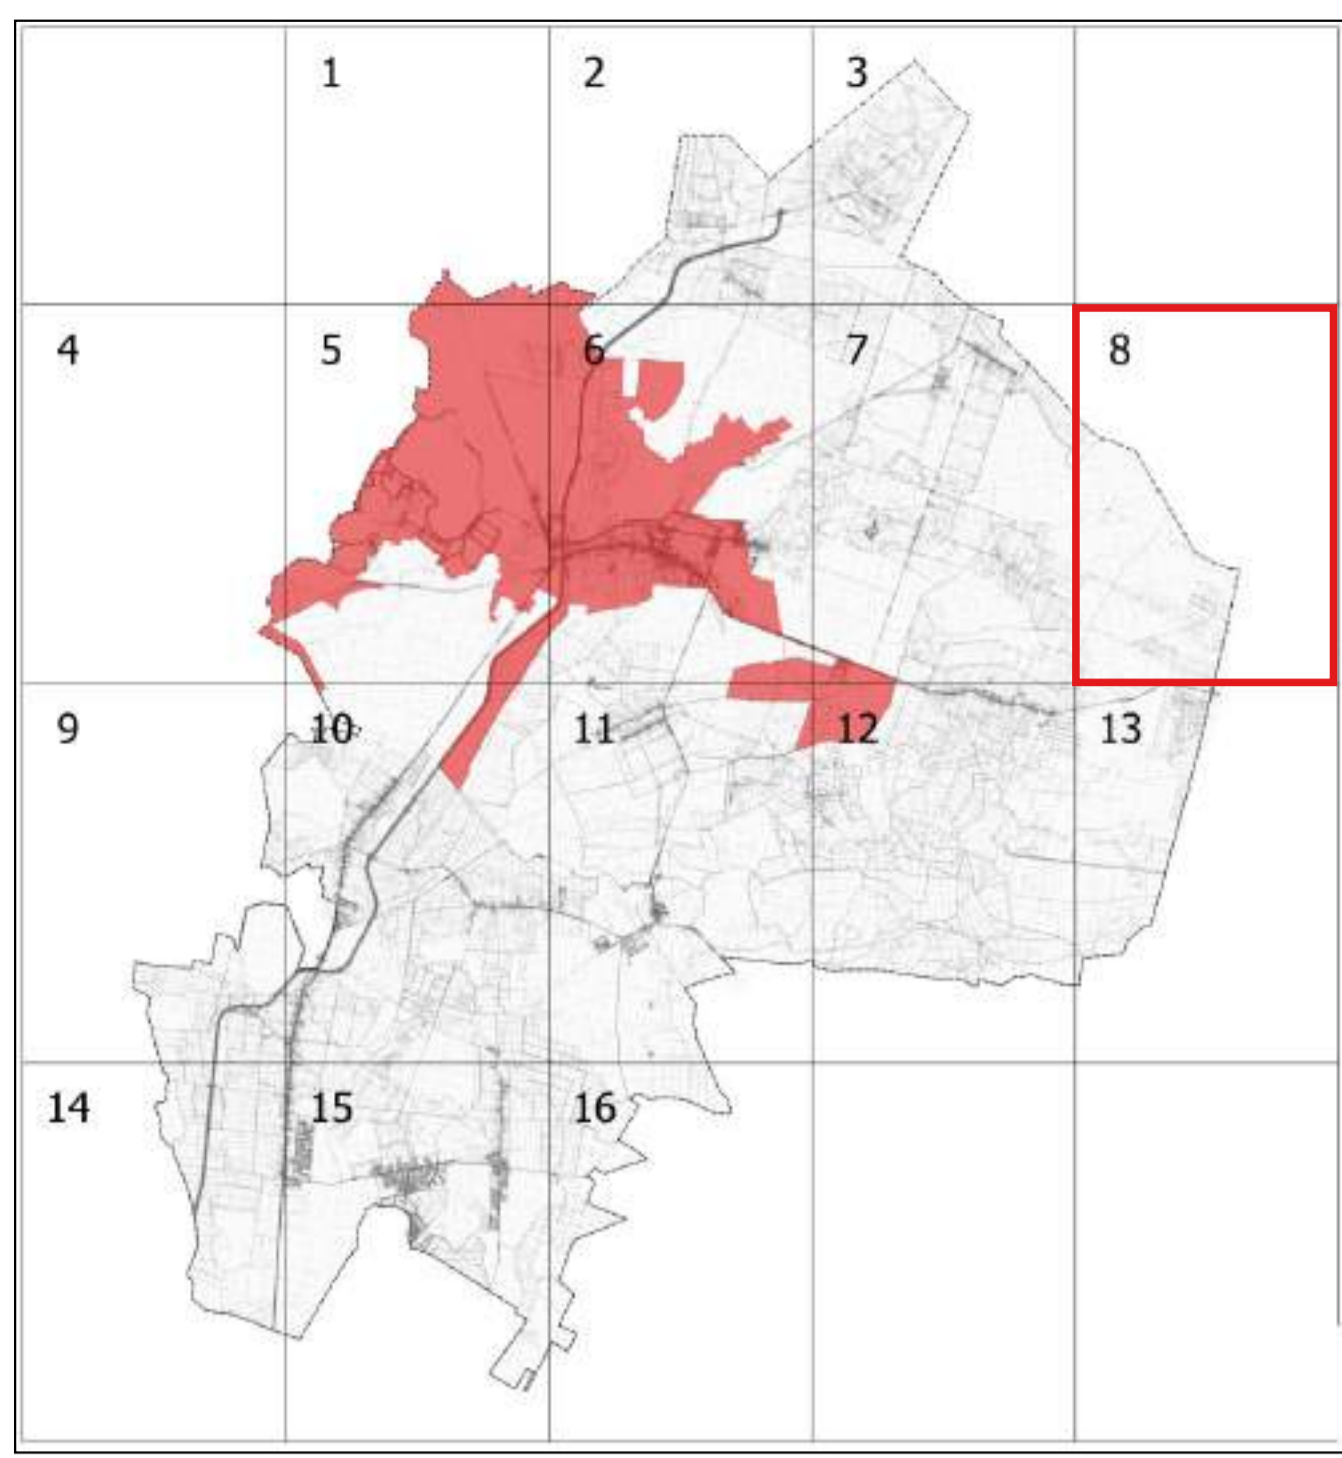

NR ARKUSZA	Gmina Sosnowica - arkusz 2
SKALA	1:5000
ŹRÓDŁO MAPY	Starostwo Powiatowe w Parczewie
OZNACZENIA	 granica Gminy Sosnowica  obszar rewitalizacji

Obszar rewitalizacji Gminy Sosnowica

NR ARKUSZA	Gmina Sosnowica - arkusz 3
SKALA	1:5000
ŹRÓDŁO MAPY	Starostwo Powiatowe w Parczewie
OZNACZENIA	 granica Gminy Sosnowica  obszar rewitalizacji

Obszar rewitalizacji Gminy Sosnowica

NR ARKUSZA	Gmina Sosnowica - arkusz 4
SKALA	1:5000
ŹRÓDŁO MAPY	Starostwo Powiatowe w Parczewie
OZNACZENIA	 granica Gminy Sosnowica  obszar rewitalizacji

Obszar rewitalizacji Gminy Sosnowica

NR ARKUSZA	Gmina Sosnowica - arkusz 5
SKALA	1:5000
ŹRÓDŁO MAPY	Starostwo Powiatowe w Parczewie
OZNACZENIA	 granica Gminy Sosnowica  obszar rewitalizacji

Obszar rewitalizacji Gminy Sosnowica

NR ARKUSZA	Gmina Sosnowica - arkusz 6
SKALA	1:5000
ŹRÓDŁO MAPY	Starostwo Powiatowe w Parczewie
OZNACZENIA	 granica Gminy Sosnowica  obszar rewitalizacji

Obszar rewitalizacji Gminy Sosnowica

NR ARKUSZA	Gmina Sosnowica - arkusz 7
SKALA	1:5000
ŹRÓDŁO MAPY	Starostwo Powiatowe w Parczewie
OZNACZENIA	 granica Gminy Sosnowica  obszar rewitalizacji

Obszar rewitalizacji Gminy Sosnowica