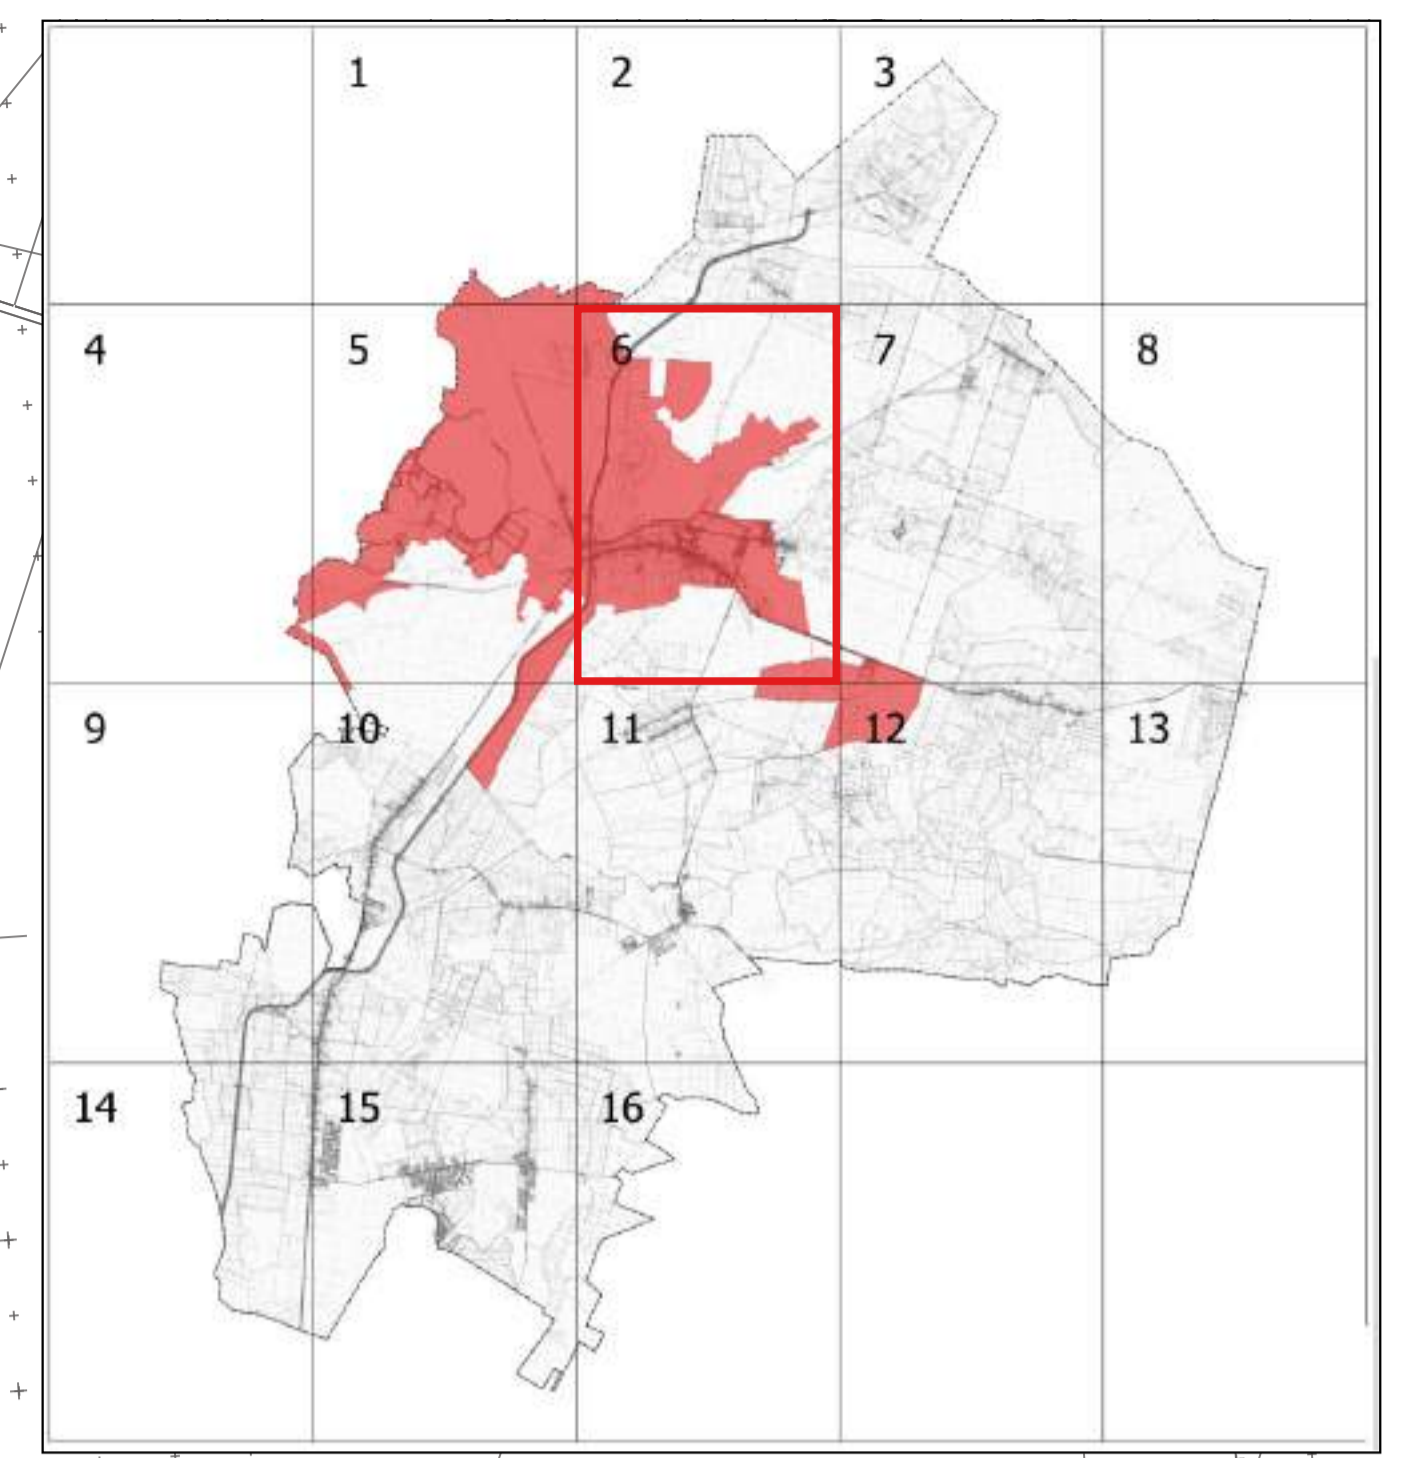

Obszar rewitalizacji Gminy Sosnowica

NR ARKUSZA	Gmina Sosnowica - arkusz 1
SKALA	1:5000
ŹRÓDŁO MAPY	Starostwo Powiatowe w Parczewie
OZNACZENIA	 granica Gminy Sosnowica  obszar rewitalizacji

Obszar rewitalizacji Gminy Sosnowica

NR ARKUSZA	Gmina Sosnowica - arkusz 2
SKALA	1:5000
ŹRÓDŁO MAPY	Starostwo Powiatowe w Parczewie
OZNACZENIA	 granica Gminy Sosnowica  obszar rewitalizacji

Obszar rewitalizacji Gminy Sosnowica

NR ARKUSZA	Gmina Sosnowica - arkusz 3
SKALA	1:5000
ŹRÓDŁO MAPY	Starostwo Powiatowe w Parczewie
OZNACZENIA	 granica Gminy Sosnowica  obszar rewitalizacji

Obszar rewitalizacji Gminy Sosnowica

NR ARKUSZA	Gmina Sosnowica - arkusz 4
SKALA	1:5000
ŹRÓDŁO MAPY	Starostwo Powiatowe w Parczewie
OZNACZENIA	 granica Gminy Sosnowica  obszar rewitalizacji

Obszar rewitalizacji Gminy Sosnowica

NR ARKUSZA	Gmina Sosnowica - arkusz 5
SKALA	1:5000
ŹRÓDŁO MAPY	Starostwo Powiatowe w Parczewie
OZNACZENIA	 granica Gminy Sosnowica  obszar rewitalizacji

Obszar rewitalizacji Gminy Sosnowica

NR ARKUSZA	Gmina Sosnowica - arkusz 6
SKALA	1:5000
ŹRÓDŁO MAPY	Starostwo Powiatowe w Parczewie
OZNACZENIA	 granica Gminy Sosnowica  obszar rewitalizacji