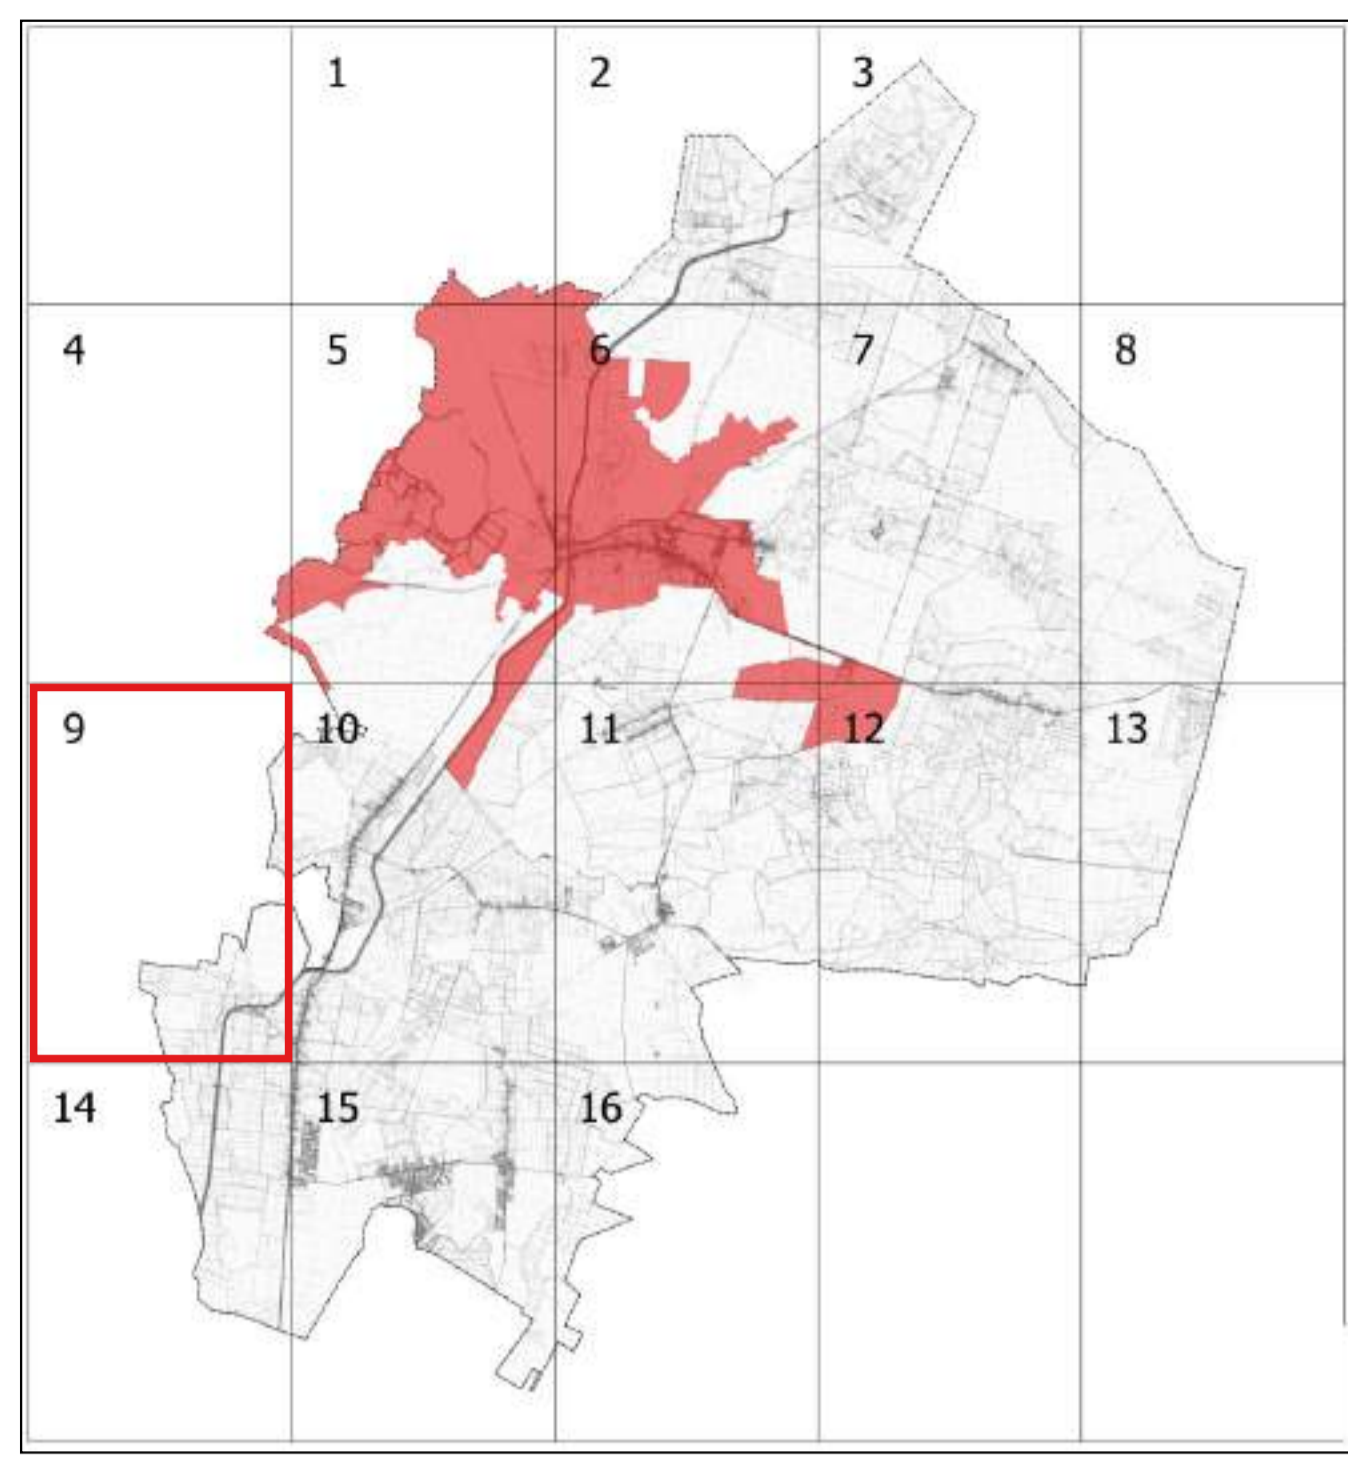

NR ARKUSZA	Gmina Sosnowica - arkusz 5
SKALA	1:5000
ŹRÓDŁO MAPY	Starostwo Powiatowe w Parczewie
OZNACZENIA	 granica Gminy Sosnowica  obszar rewitalizacji

Obszar rewitalizacji Gminy Sosnowica

NR ARKUSZA	Gmina Sosnowica - arkusz 6
SKALA	1:5000
ŹRÓDŁO MAPY	Starostwo Powiatowe w Parczewie
OZNACZENIA	 granica Gminy Sosnowica  obszar rewitalizacji

Obszar rewitalizacji Gminy Sosnowica

NR ARKUSZA	Gmina Sosnowica - arkusz 7
SKALA	1:5000
ŹRÓDŁO MAPY	Starostwo Powiatowe w Parczewie
OZNACZENIA	 granica Gminy Sosnowica  obszar rewitalizacji

Obszar rewitalizacji Gminy Sosnowica

NR ARKUSZA	Gmina Sosnowica - arkusz 8
SKALA	1:5000
ŹRÓDŁO MAPY	Starostwo Powiatowe w Parczewie
OZNACZENIA	 granica Gminy Sosnowica  obszar rewitalizacji

Obszar rewitalizacji Gminy Sosnowica

NR ARKUSZA	Gmina Sosnowica - arkusz 9
SKALA	1:5000
ŹRÓDŁO MAPY	Starostwo Powiatowe w Parczewie
OZNACZENIA	 granica Gminy Sosnowica  obszar rewitalizacji