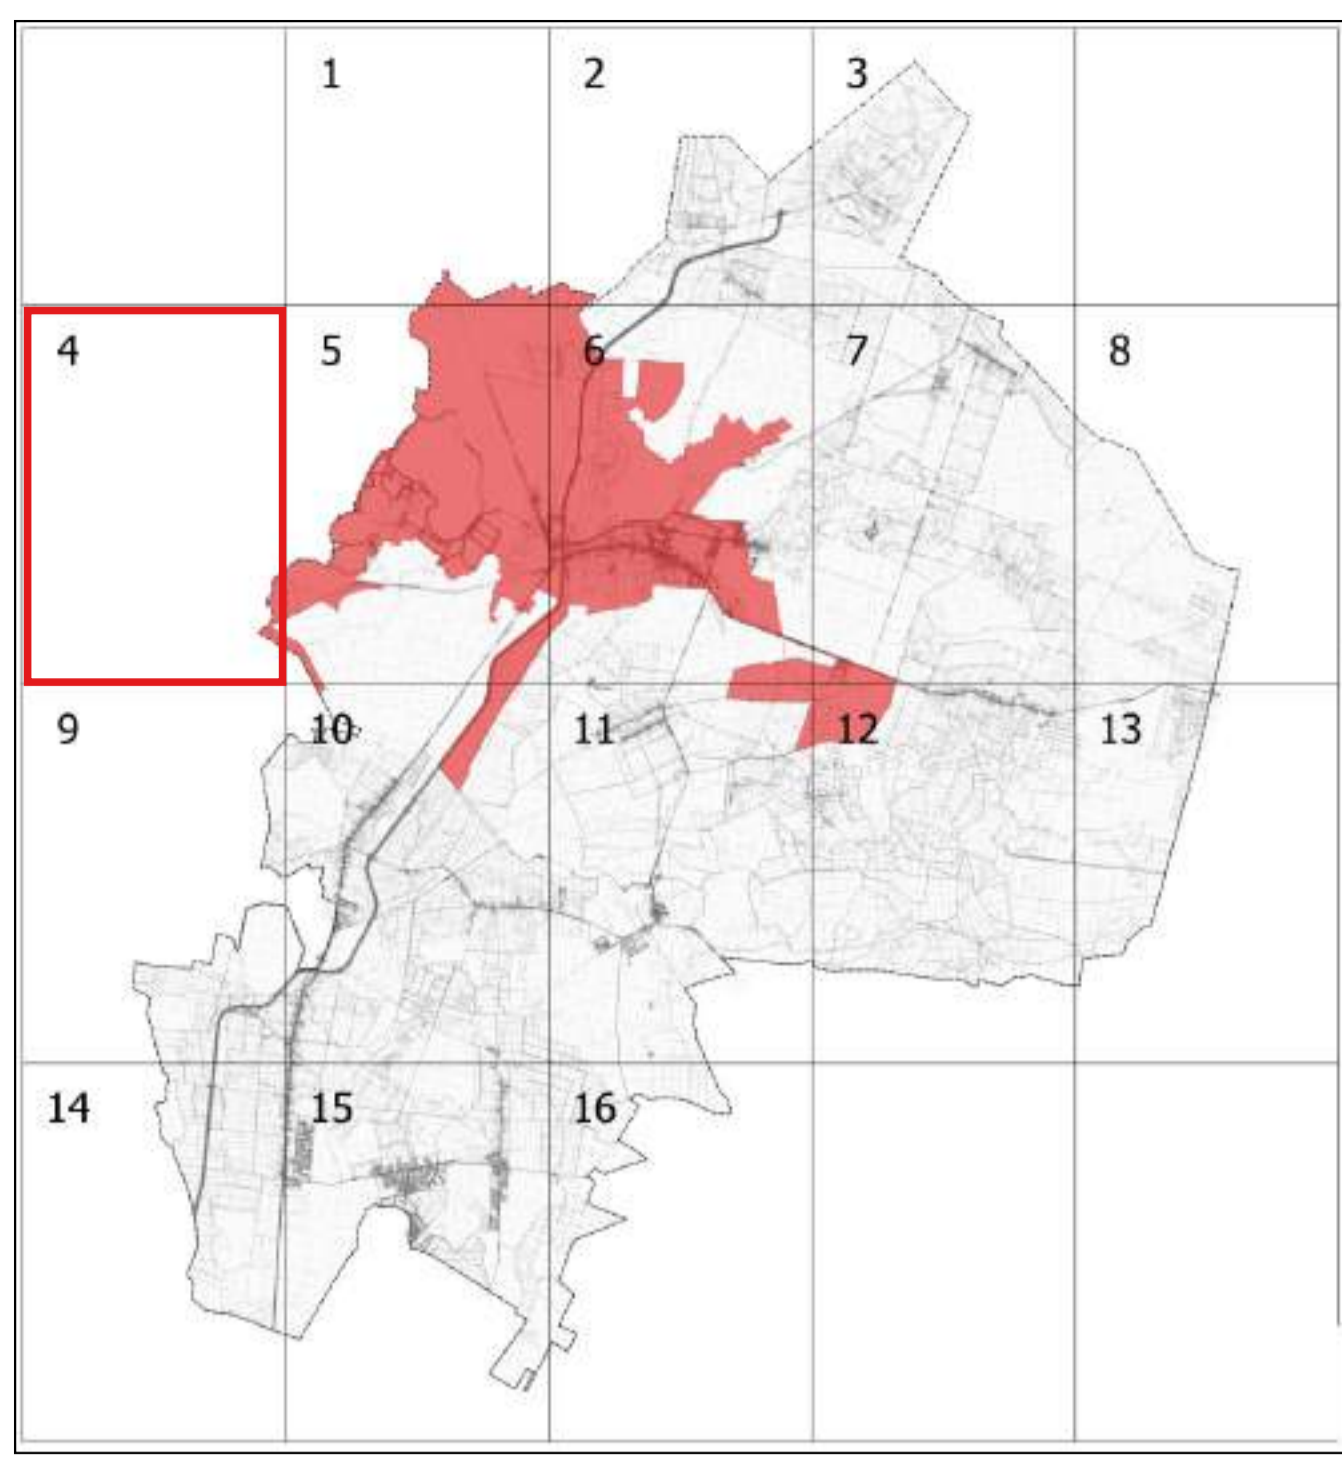

Obszar rewitalizacji Gminy Sosnowica

NR ARKUSZA	Gmina Sosnowica - arkusz 1
SKALA	1:5000
ŹRÓDŁO MAPY	Starostwo Powiatowe w Parczewie
OZNACZENIA	 granica Gminy Sosnowica  obszar rewitalizacji

Obszar rewitalizacji Gminy Sosnowica

NR ARKUSZA	Gmina Sosnowica - arkusz 2
SKALA	1:5000
ŹRÓDŁO MAPY	Starostwo Powiatowe w Parczewie
OZNACZENIA	 granica Gminy Sosnowica  obszar rewitalizacji

Obszar rewitalizacji Gminy Sosnowica

NR ARKUSZA	Gmina Sosnowica - arkusz 3
SKALA	1:5000
ŹRÓDŁO MAPY	Starostwo Powiatowe w Parczewie
OZNACZENIA	 granica Gminy Sosnowica  obszar rewitalizacji

Obszar rewitalizacji Gminy Sosnowica

NR ARKUSZA	Gmina Sosnowica - arkusz 4
SKALA	1:5000
ŹRÓDŁO MAPY	Starostwo Powiatowe w Parczewie
OZNACZENIA	 granica Gminy Sosnowica  obszar rewitalizacji

Obszar rewitalizacji Gminy Sosnowica

NR ARKUSZA	Gmina Sosnowica - arkusz 5
SKALA	1:5000
ŹRÓDŁO MAPY	Starostwo Powiatowe w Parczewie
OZNACZENIA	 granica Gminy Sosnowica  obszar rewitalizacji

Obszar rewitalizacji Gminy Sosnowica

NR ARKUSZA	Gmina Sosnowica - arkusz 6
SKALA	1:5000
ŹRÓDŁO MAPY	Starostwo Powiatowe w Parczewie
OZNACZENIA	 granica Gminy Sosnowica  obszar rewitalizacji