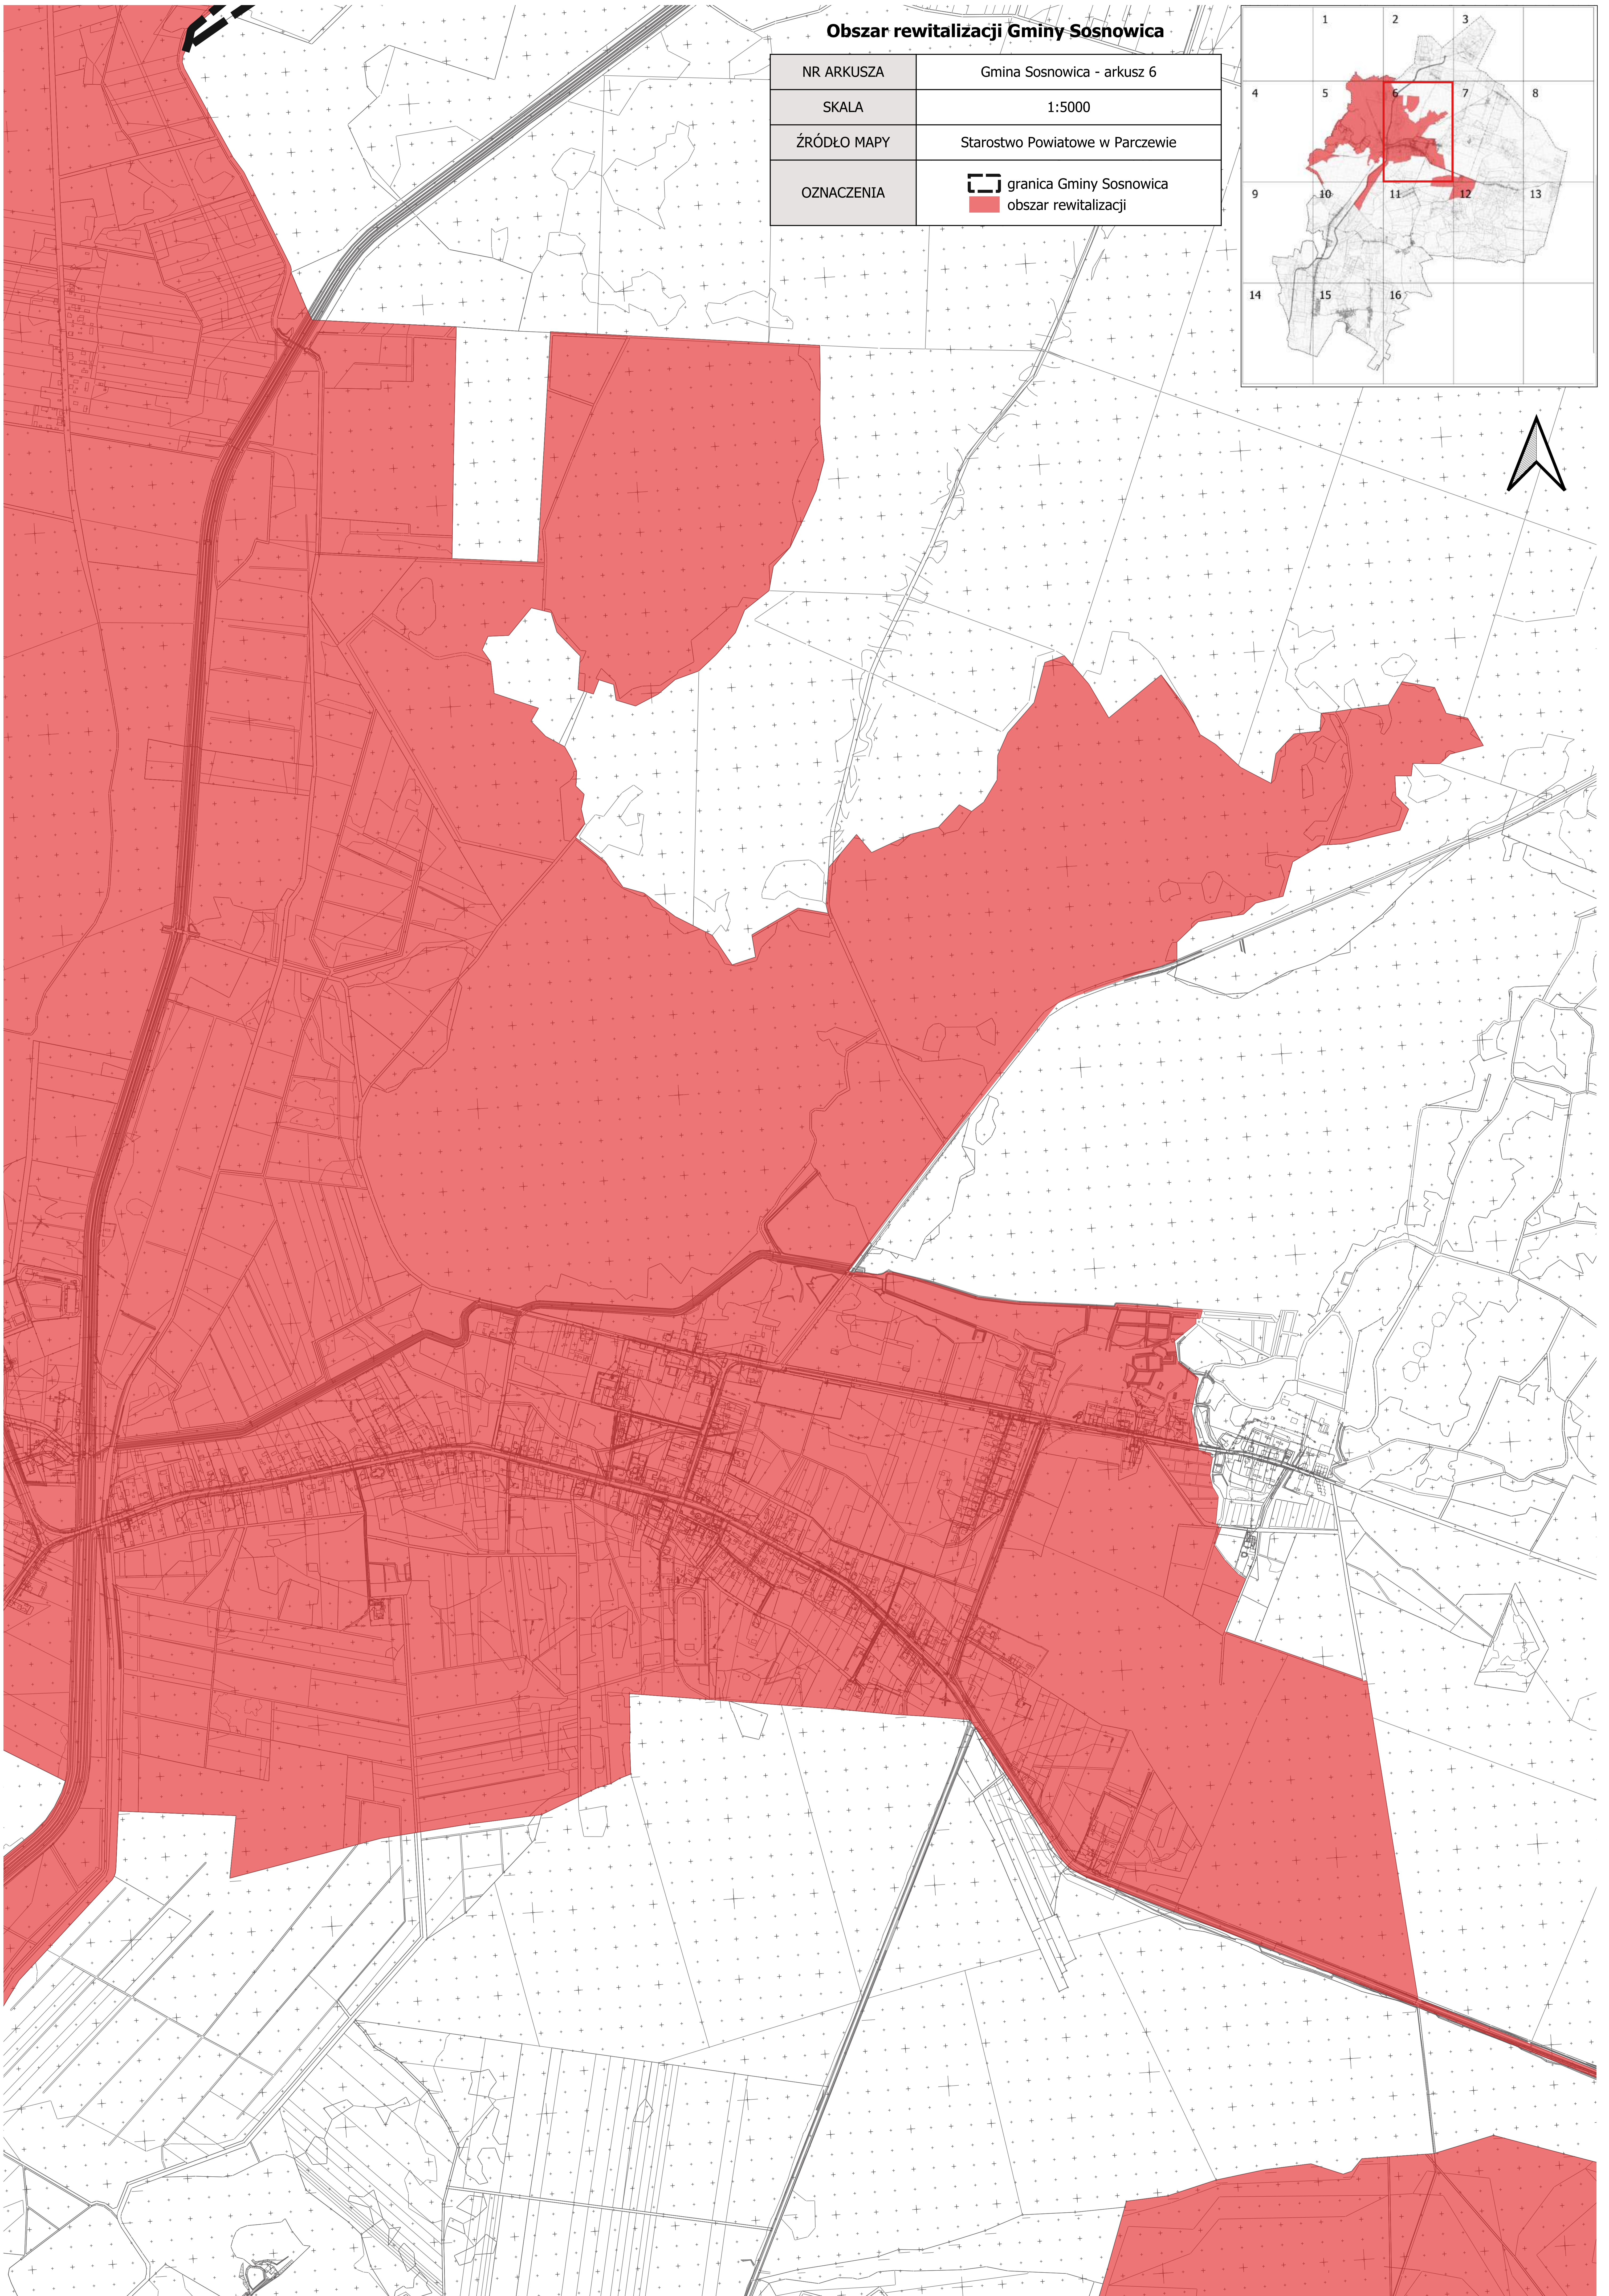

Obszar rewitalizacji Gminy Sosnowica

NR ARKUSZA	Gmina Sosnowica - arkusz 6
SKALA	1:5000
ŹRÓDŁO MAPY	Starostwo Powiatowe w Parczewie
OZNACZENIA	granica Gminy Sosnowica obszar rewitalizacji