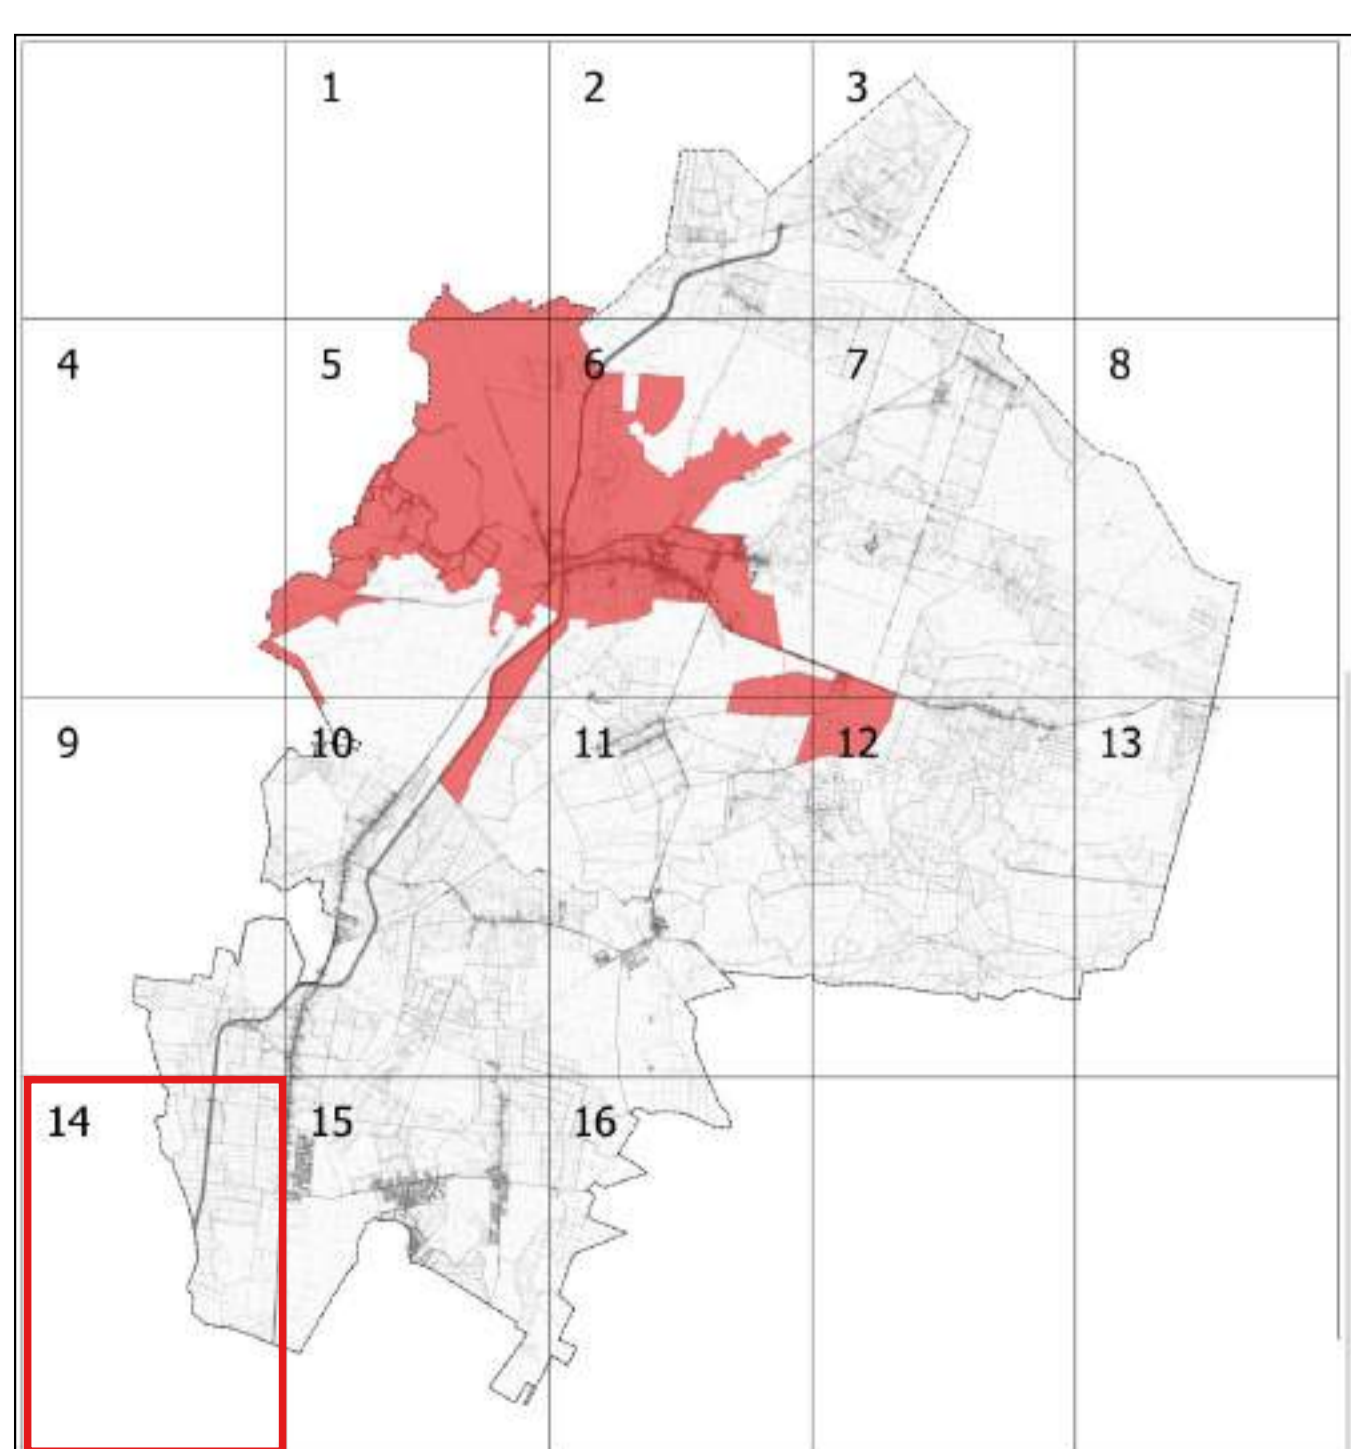

Obszar rewitalizacji Gminy Sosnowica

NR ARKUSZA	Gmina Sosnowica - arkusz 14
SKALA	1:5000
ŹRÓDŁO MAPY	Starostwo Powiatowe w Parczewie
OZNACZENIA	granica Gminy Sosnowica obszar rewitalizacji