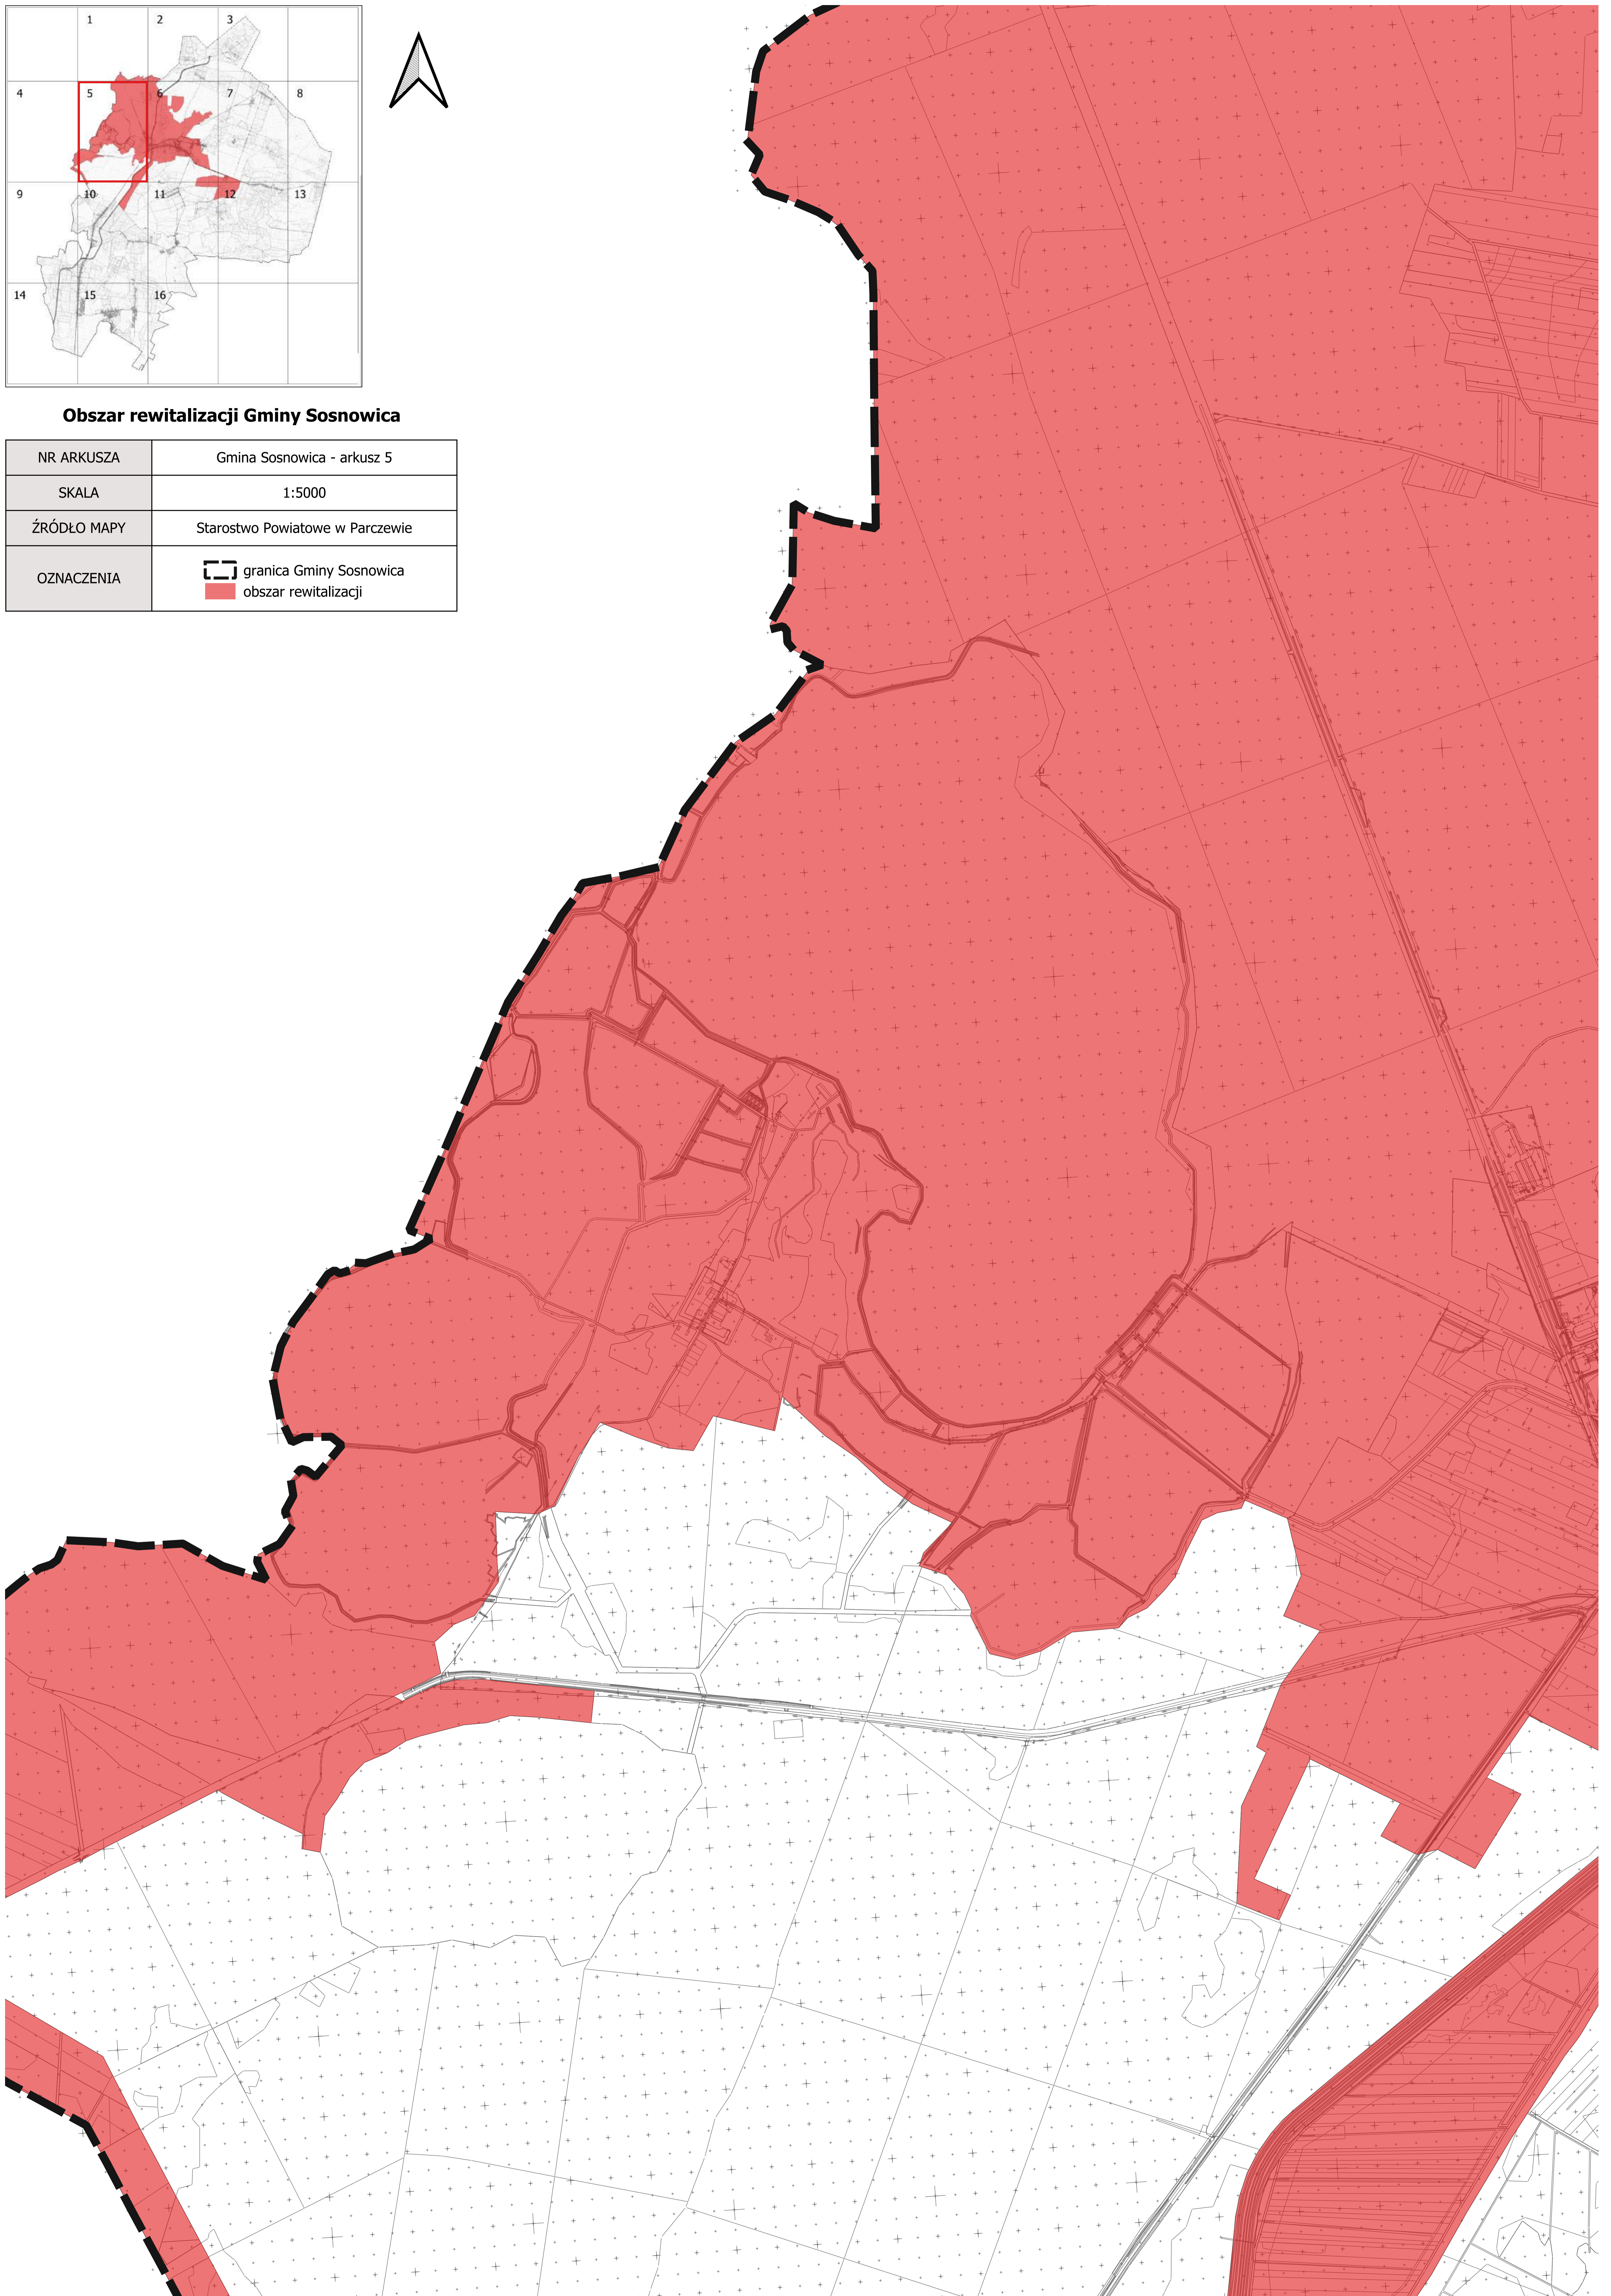

Obszar rewitalizacji Gminy Sosnowica

NR ARKUSZA	Gmina Sosnowica - arkusz 5
SKALA	1:5000
ŹRÓDŁO MAPY	Starostwo Powiatowe w Parczewie
OZNACZENIA	granica Gminy Sosnowica obszar rewitalizacji