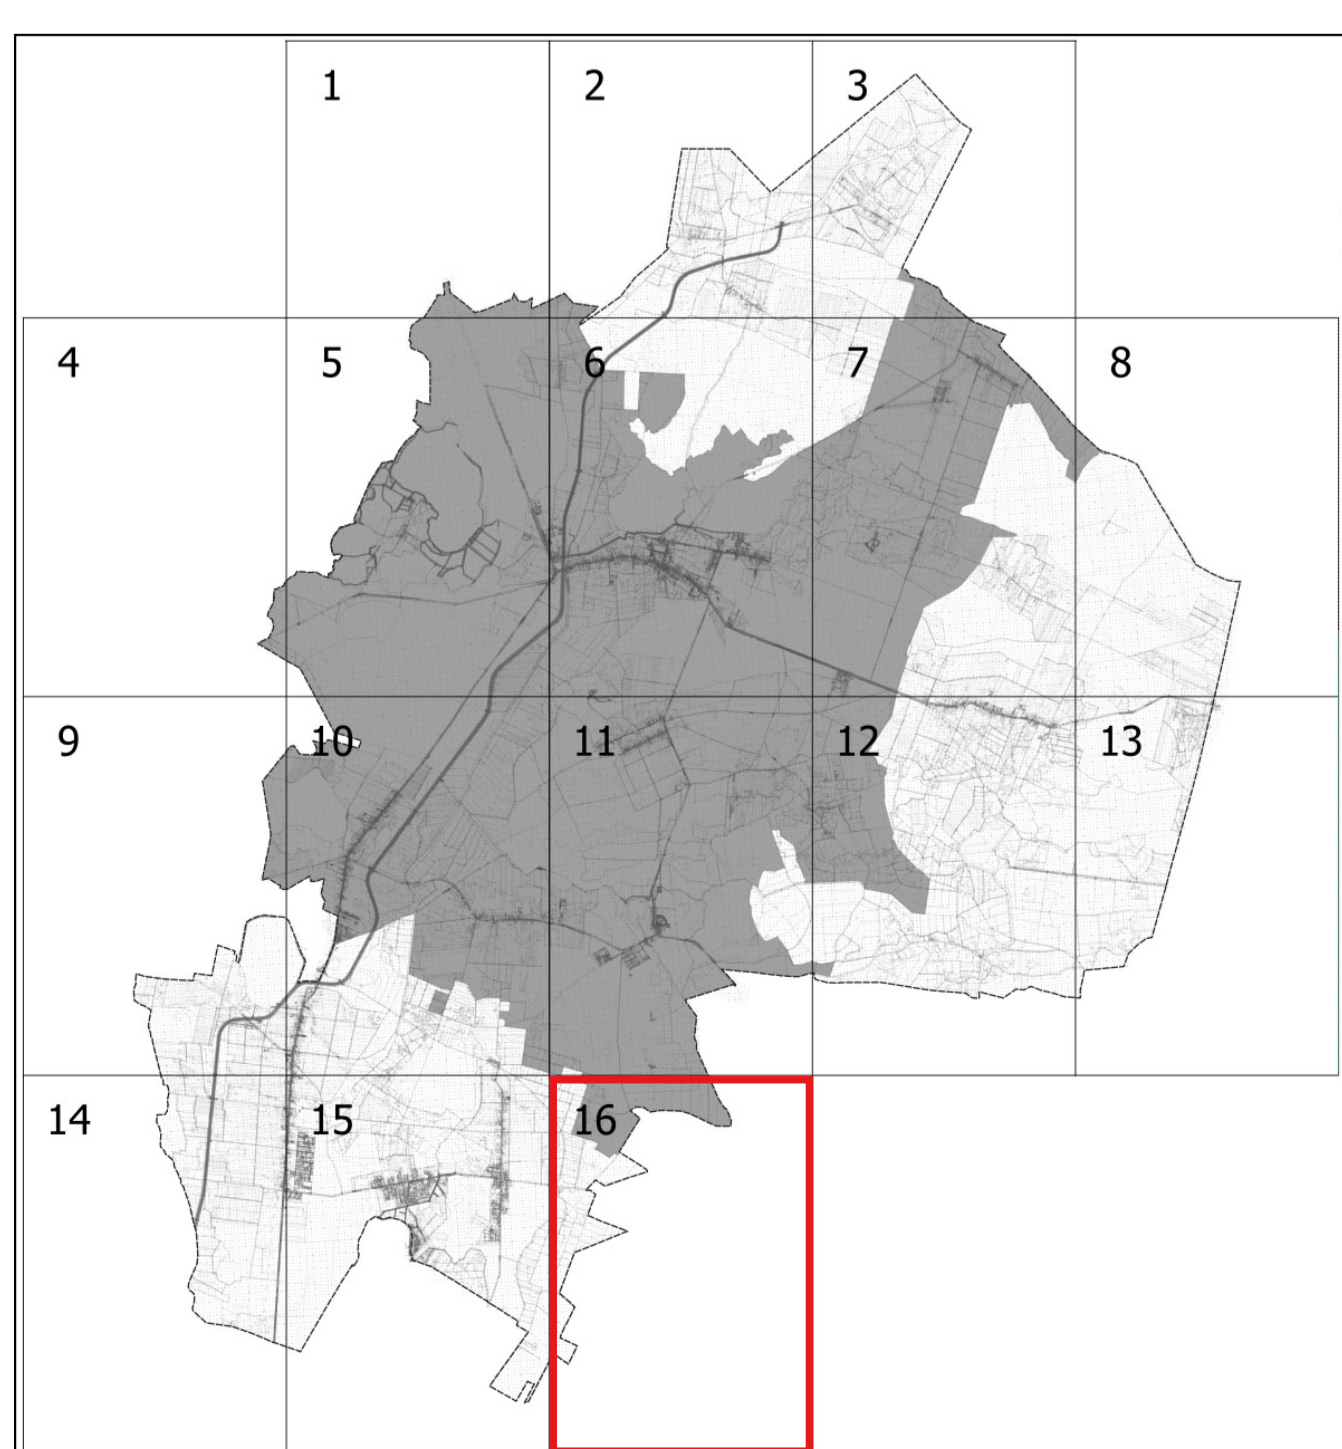

Obszar zdegradowany Gminy Sosnowica

NR ARKUSZA	Gmina Sosnowica - arkusz 16
SKALA	1:5000
ŹRÓDŁO MAPY	Starostwo Powiatowe w Parczewie
OZNACZENIA	granica Gminy Sosnowica obszar zdegradowany