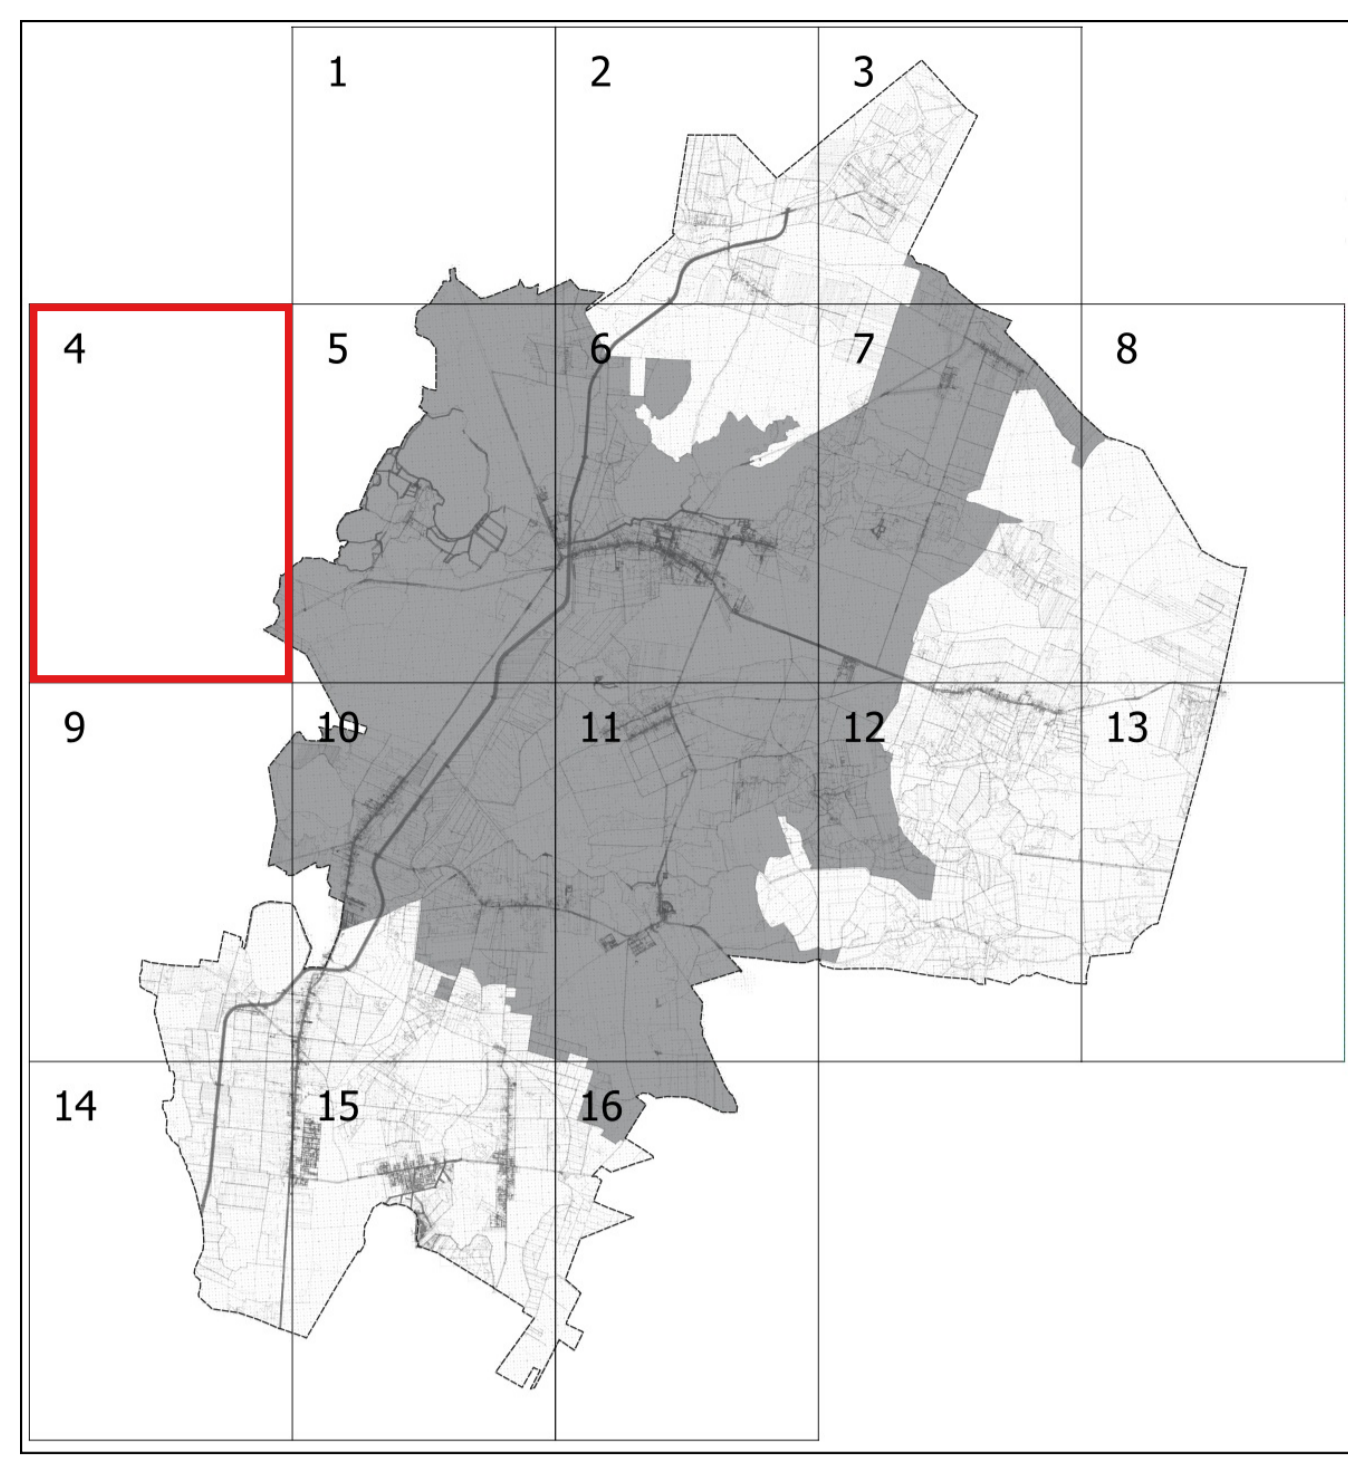

### Obszar zdegradowany Gminy Sosnowica

NR ARKUSZA	Gmina Sosnowica - arkusz 1
SKALA	1:5000
ŹRÓDŁO MAPY	Starostwo Powiatowe w Parczewie
OZNACZENIA	

0  
B

0  
B

**Obszar zdegradowany Gminy Sosnowica**

NR ARKUSZA	Gmina Sosnowica - arkusz 2
SKALA	1:5000
ŹRÓDŁO MAPY	Starostwo Powiatowe w Parczewie
OZNACZENIA	 granica Gminy Sosnowica  obszar zdegradowany

**Obszar zdegradowany Gminy Sosnowica**

NR ARKUSZA	Gmina Sosnowica - arkusz 3
SKALA	1:5000
ŹRÓDŁO MAPY	Starostwo Powiatowe w Parczewie
OZNACZENIA	 granica Gminy Sosnowica  obszar zdegradowany

### Obszar zdegradowany Gminy Sosnowica

NR ARKUSZA	Gmina Sosnowica - arkusz 4
SKALA	1:5000
ŹRÓDŁO MAPY	Starostwo Powiatowe w Parczewie
OZNACZENIA	 granica Gminy Sosnowica obszar zdegradowany

**Obszar zdegradowany Gminy Sosnowica**

NR ARKUSZA	Gmina Sosnowica - arkusz 5
SKALA	1:5000
ŹRÓDŁO MAPY	Starostwo Powiatowe w Parczewie
OZNACZENIA	