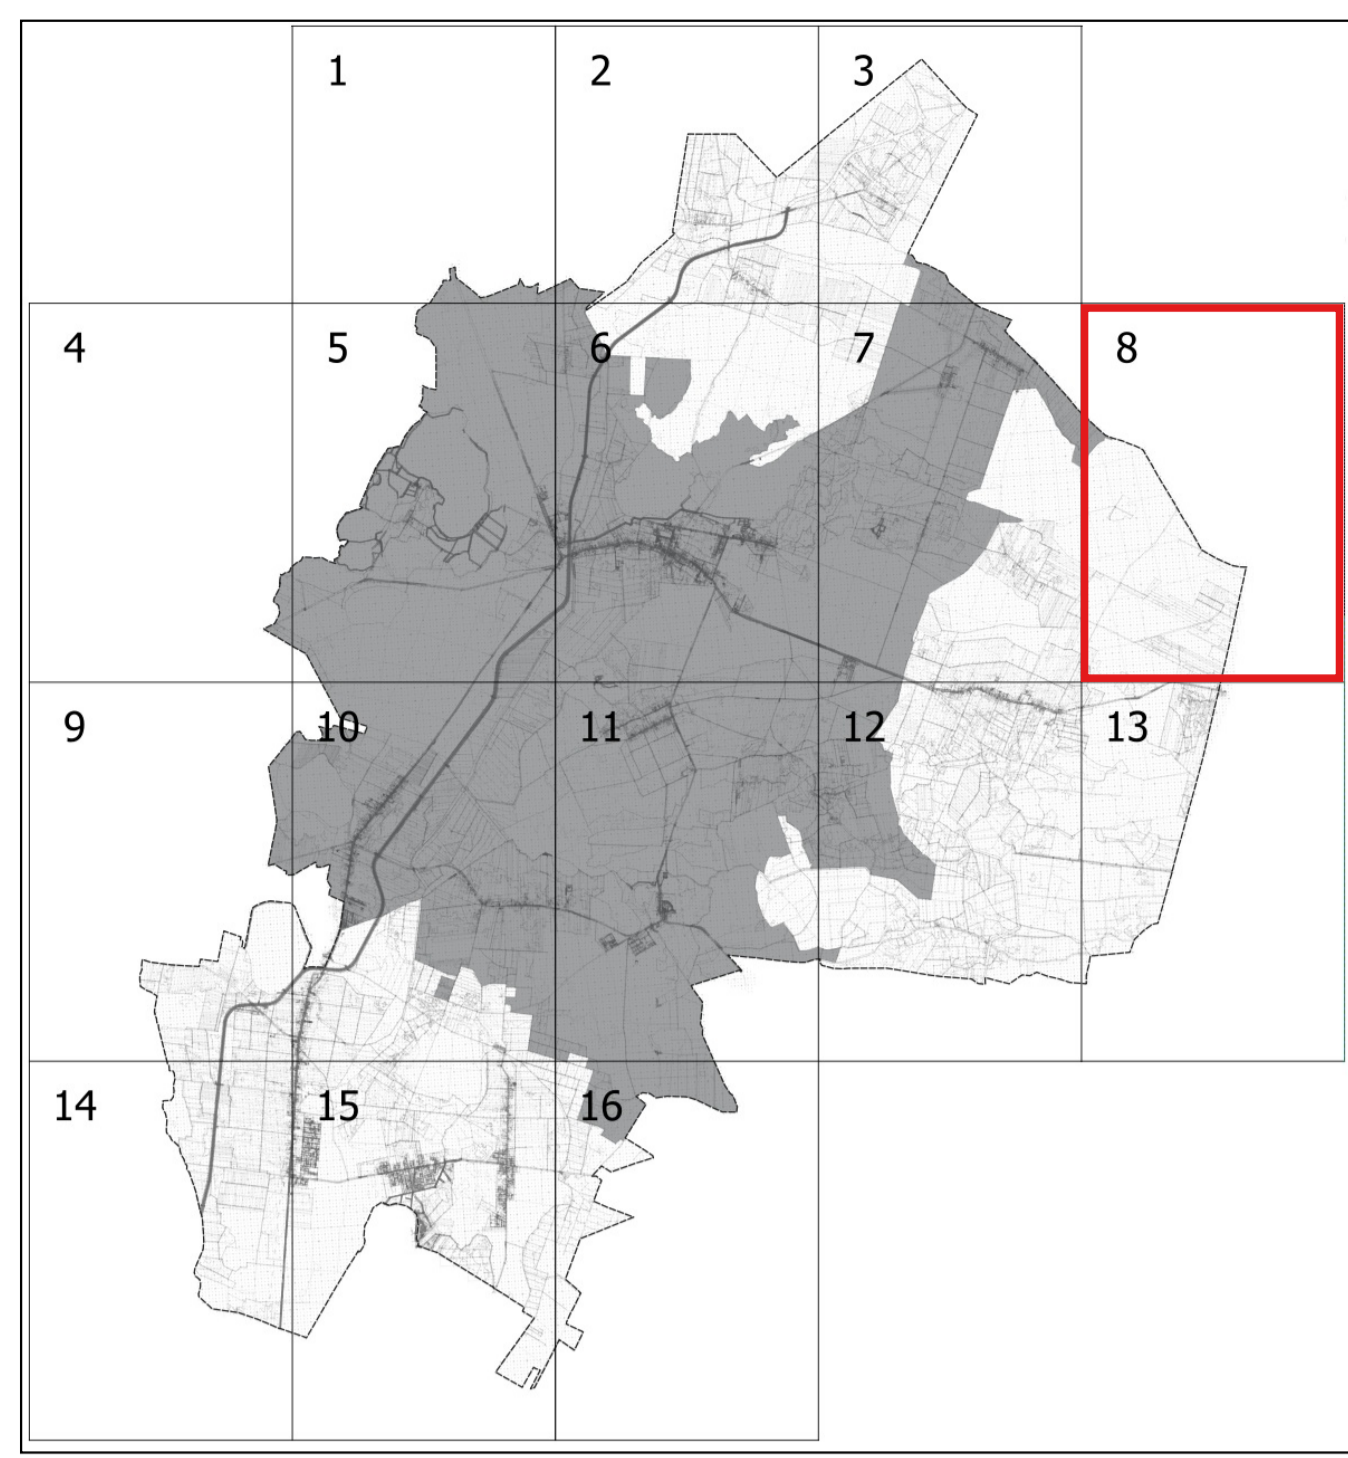

### Obszar zdegradowany Gminy Sosnowica

NR ARKUSZA	Gmina Sosnowica - arkusz 6
SKALA	1:5000
ŹRÓDŁO MAPY	Starostwo Powiatowe w Parczewie
OZNACZENIA	 granica Gminy Sosnowica  obszar zdegradowany

**Obszar zdegradowany Gminy Sosnowica**

NR ARKUSZA	Gmina Sosnowica - arkusz 7
SKALA	1:5000
ŹRÓDŁO MAPY	Starostwo Powiatowe w Parczewie
OZNACZENIA	 granica Gminy Sosnowica  obszar zdegradowany

**Obszar zdegradowany Gminy Sosnowica**

NR ARKUSZA	Gmina Sosnowica - arkusz 8
SKALA	1:5000
ŹRÓDŁO MAPY	Starostwo Powiatowe w Parczewie
OZNACZENIA	 granica Gminy Sosnowica  obszar zdegradowany