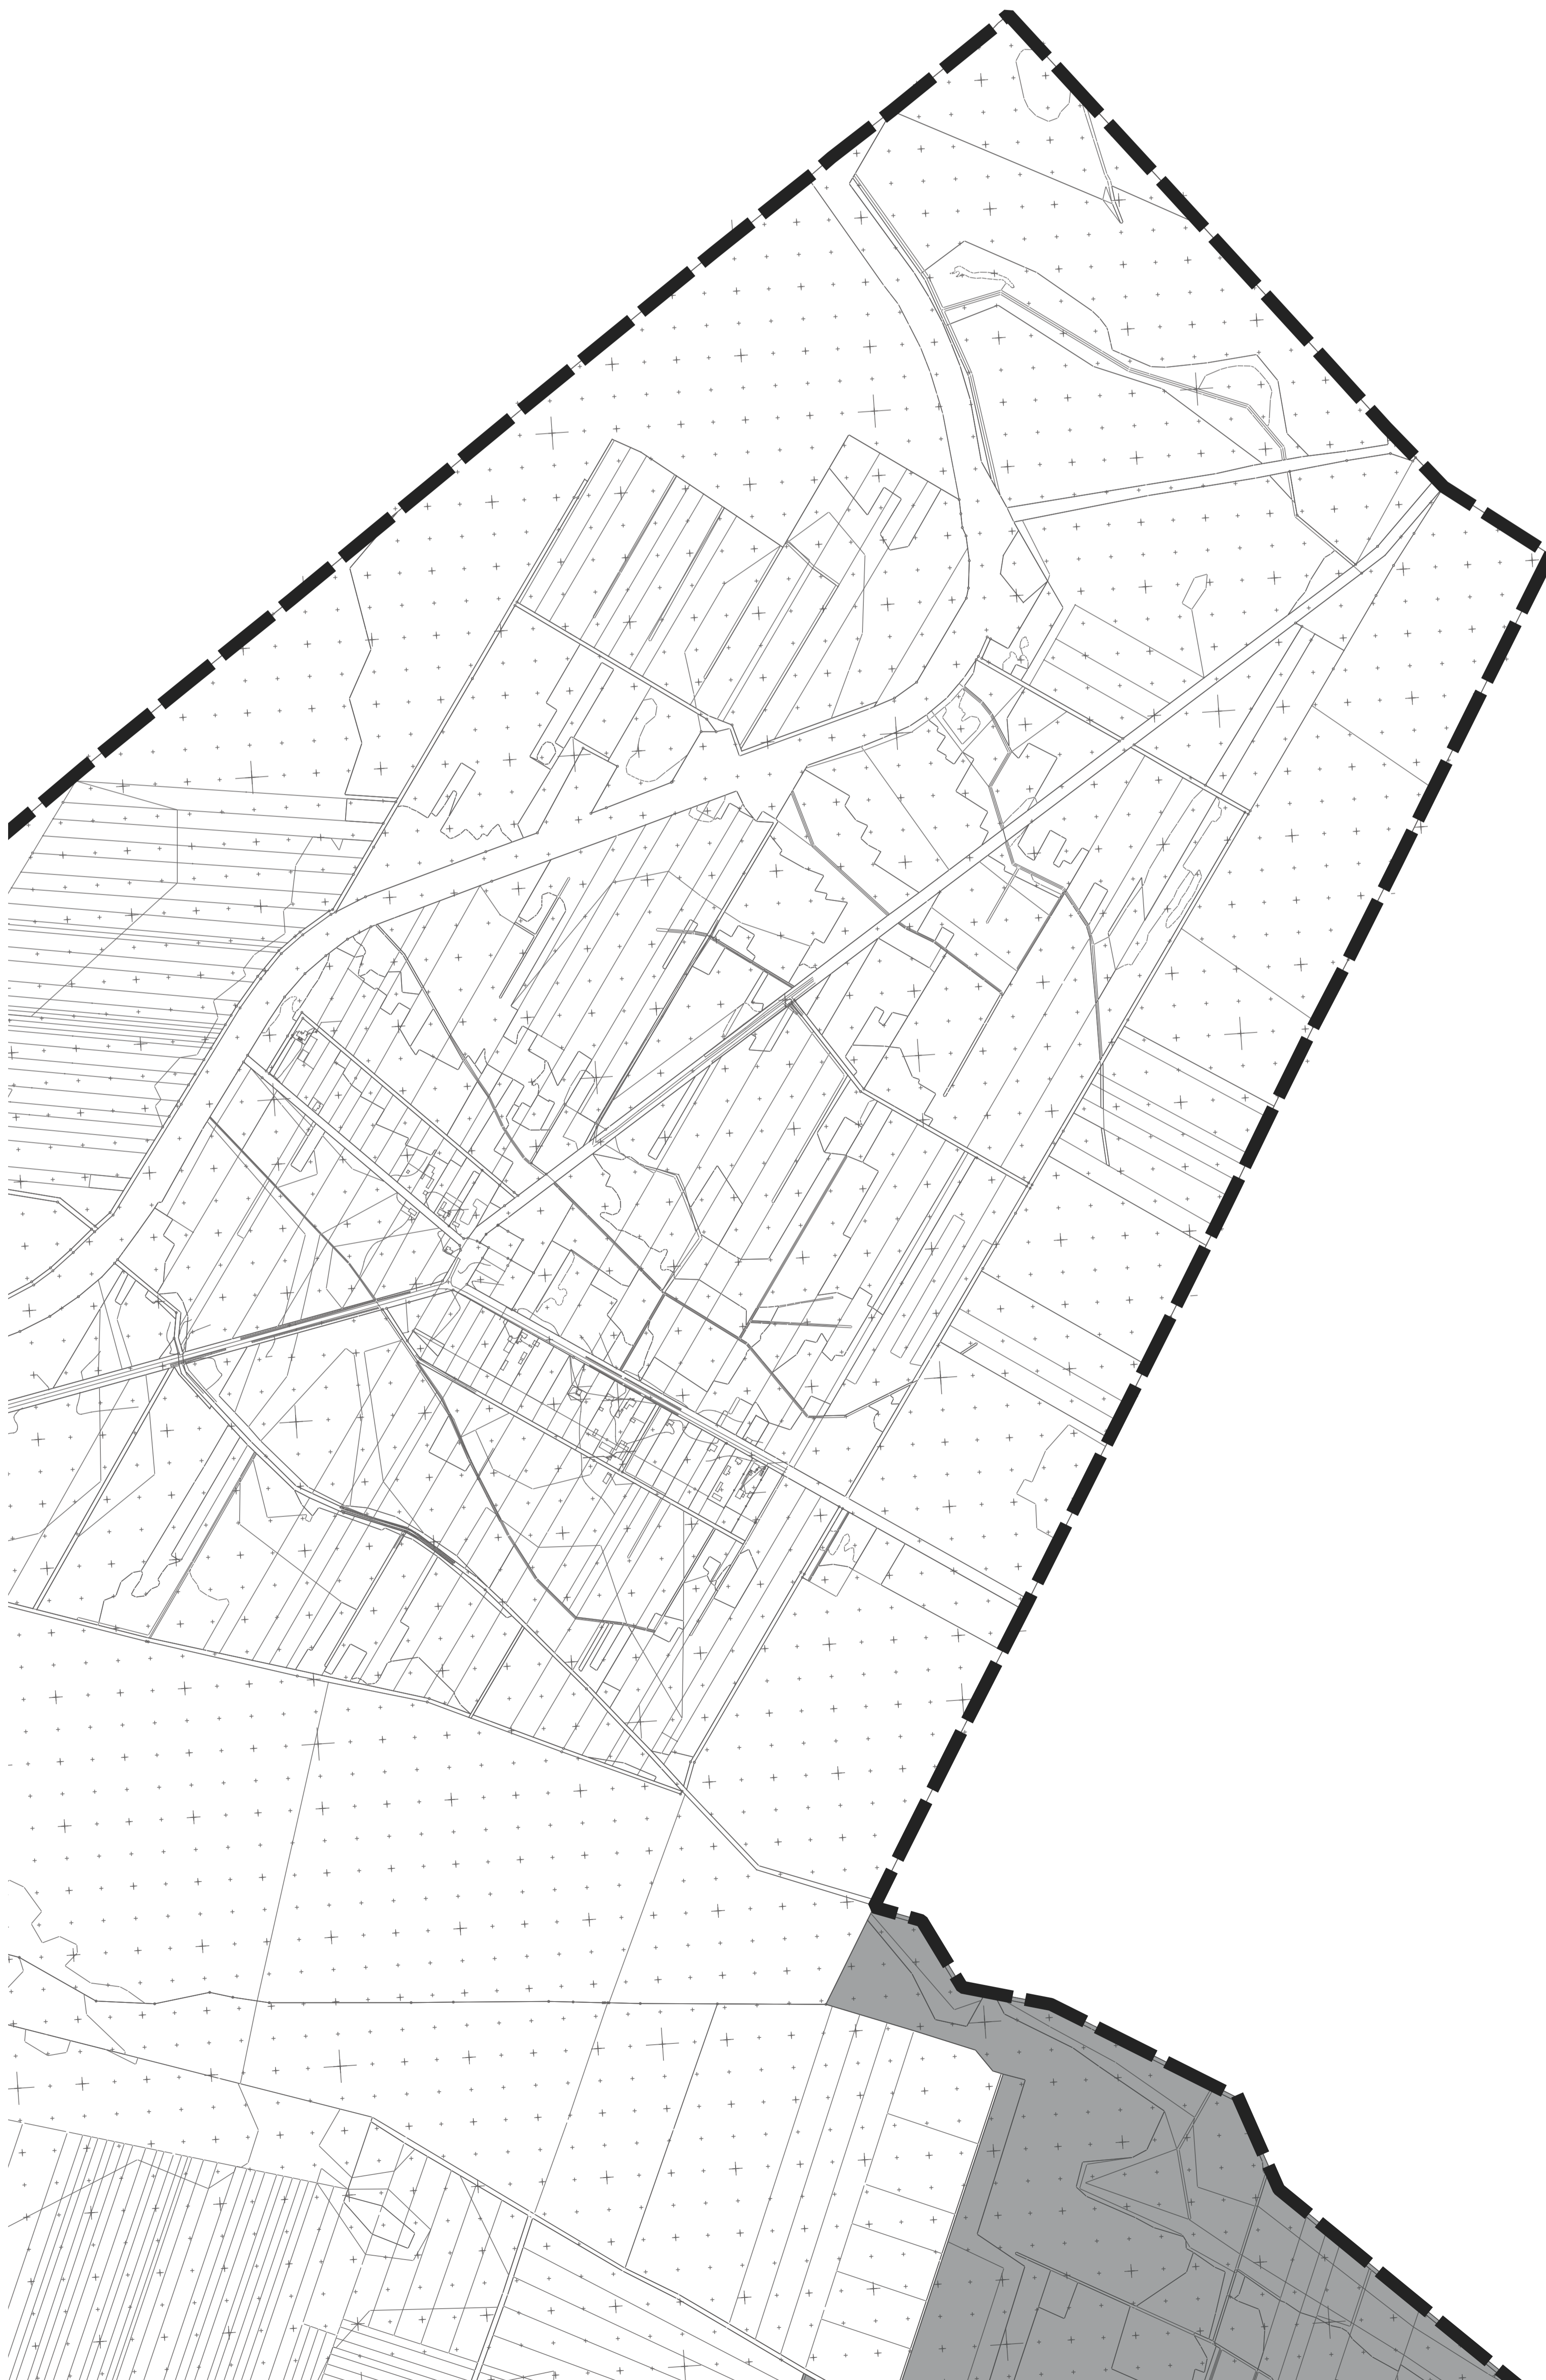

### Obszar zdegradowany Gminy Sosnowica

NR ARKUSZA	Gmina Sosnowica - arkusz 1
SKALA	1:5000
ŹRÓDŁO MAPY	Starostwo Powiatowe w Parczewie
OZNACZENIA	

0  
B

0  
B

**Obszar zdegradowany Gminy Sosnowica**

NR ARKUSZA	Gmina Sosnowica - arkusz 2
SKALA	1:5000
ŹRÓDŁO MAPY	Starostwo Powiatowe w Parczewie
OZNACZENIA	 granica Gminy Sosnowica  obszar zdegradowany

**Obszar zdegradowany Gminy Sosnowica**

NR ARKUSZA	Gmina Sosnowica - arkusz 3
SKALA	1:5000
ŹRÓDŁO MAPY	Starostwo Powiatowe w Parczewie
OZNACZENIA	 granica Gminy Sosnowica  obszar zdegradowany