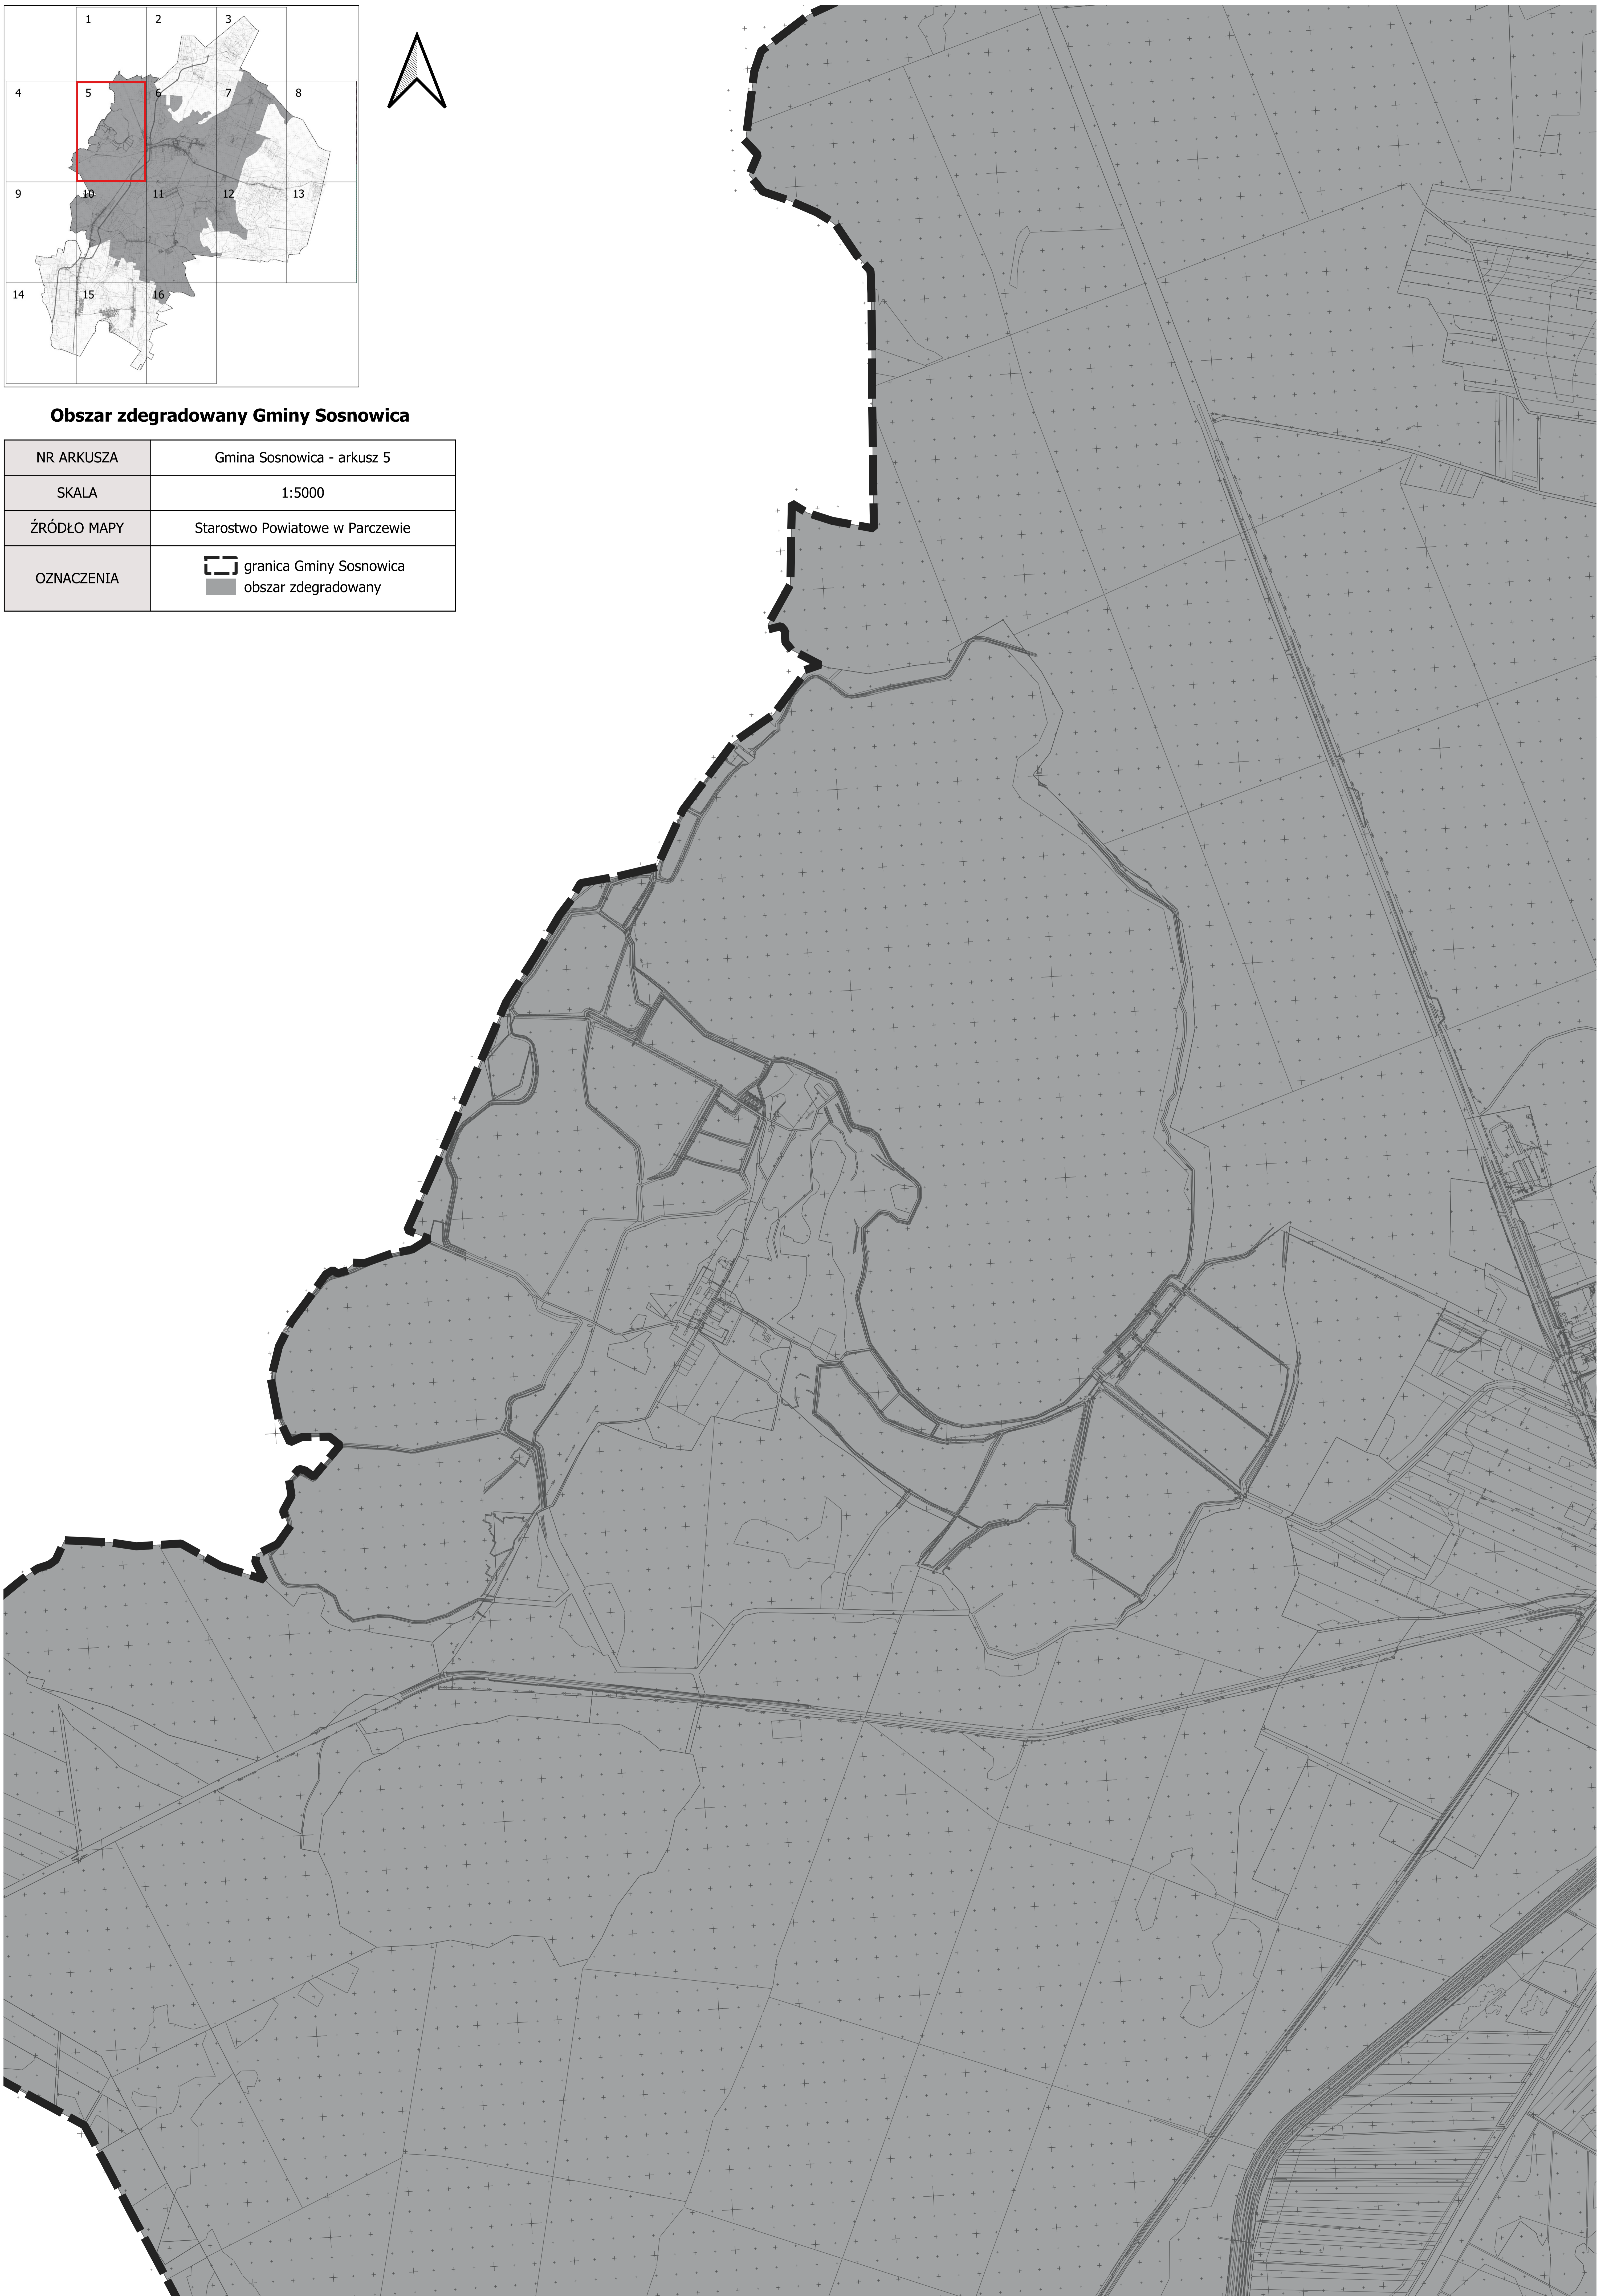

Obszar zdegradowany Gminy Sosnowica

NR ARKUSZA	Gmina Sosnowica - arkusz 5
SKALA	1:5000
ŹRÓDŁO MAPY	Starostwo Powiatowe w Parczewie
OZNACZENIA