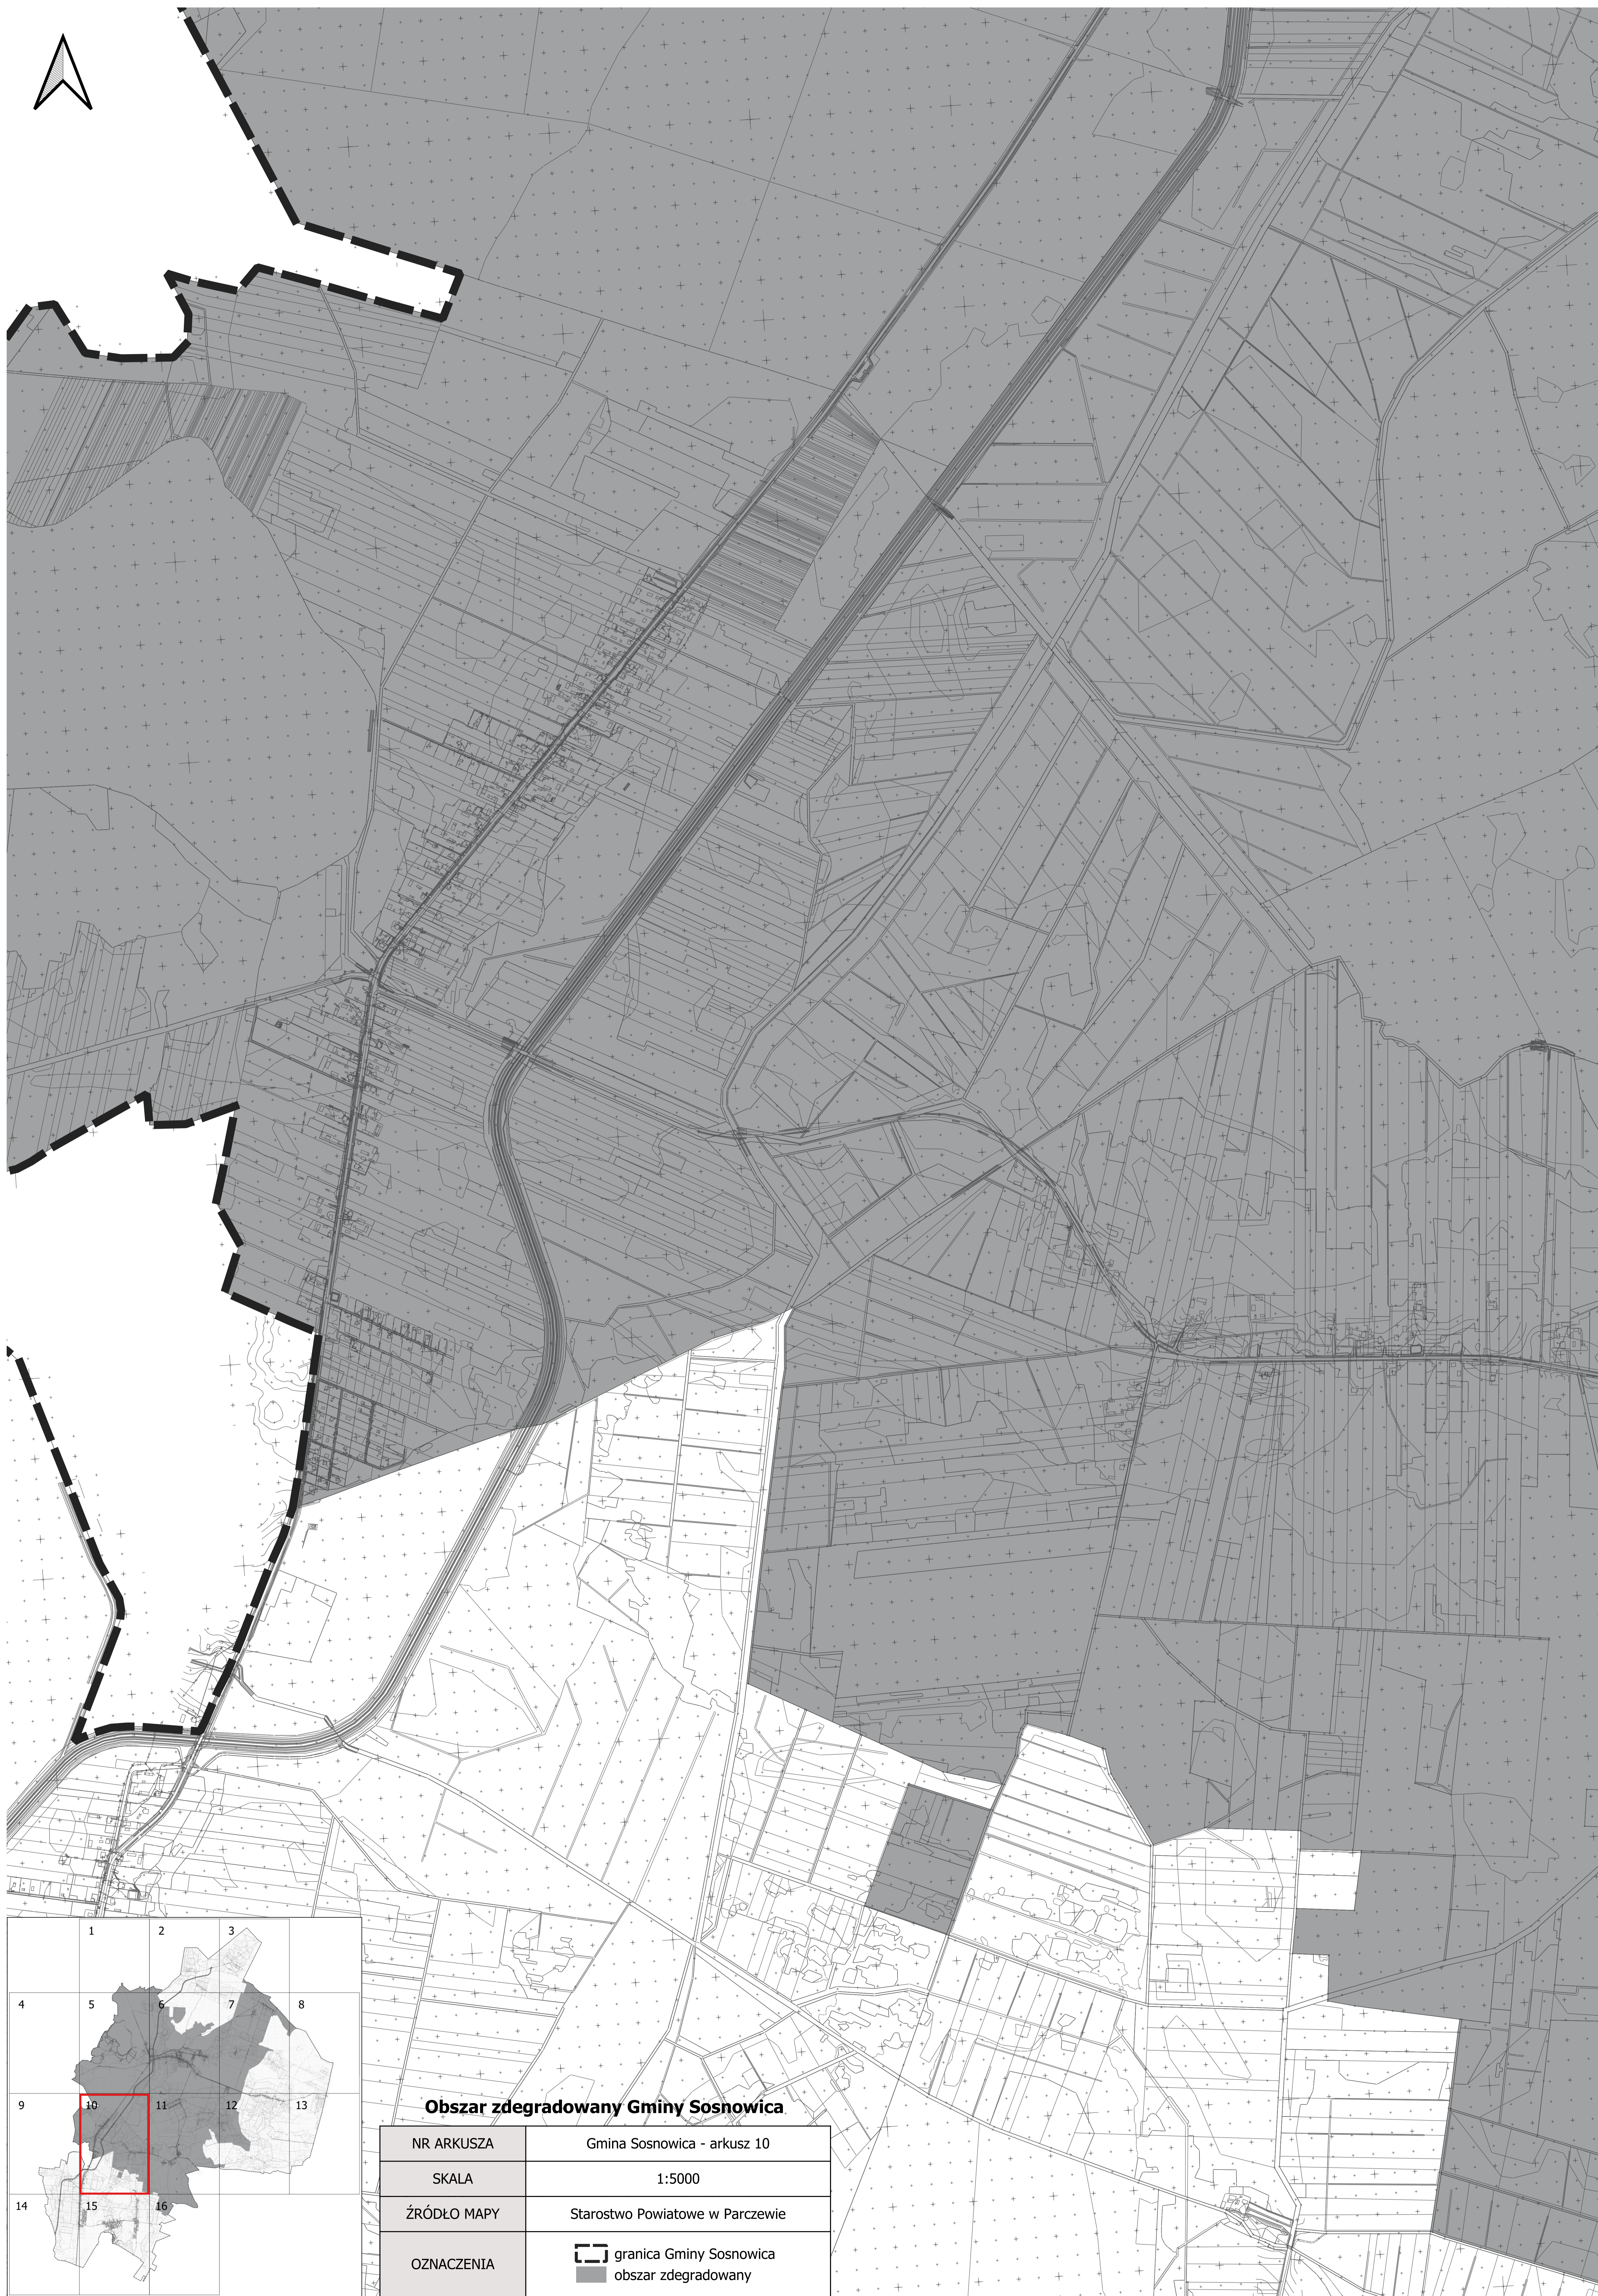

Obszar zdegradowany Gminy Sosnowica

NR ARKUSZA	Gmina Sosnowica - arkusz 10
SKALA	1:5000
ŹRÓDŁO MAPY	Starostwo Powiatowe w Parczewie
OZNACZENIA	granica Gminy Sosnowica obszar zdegradowany