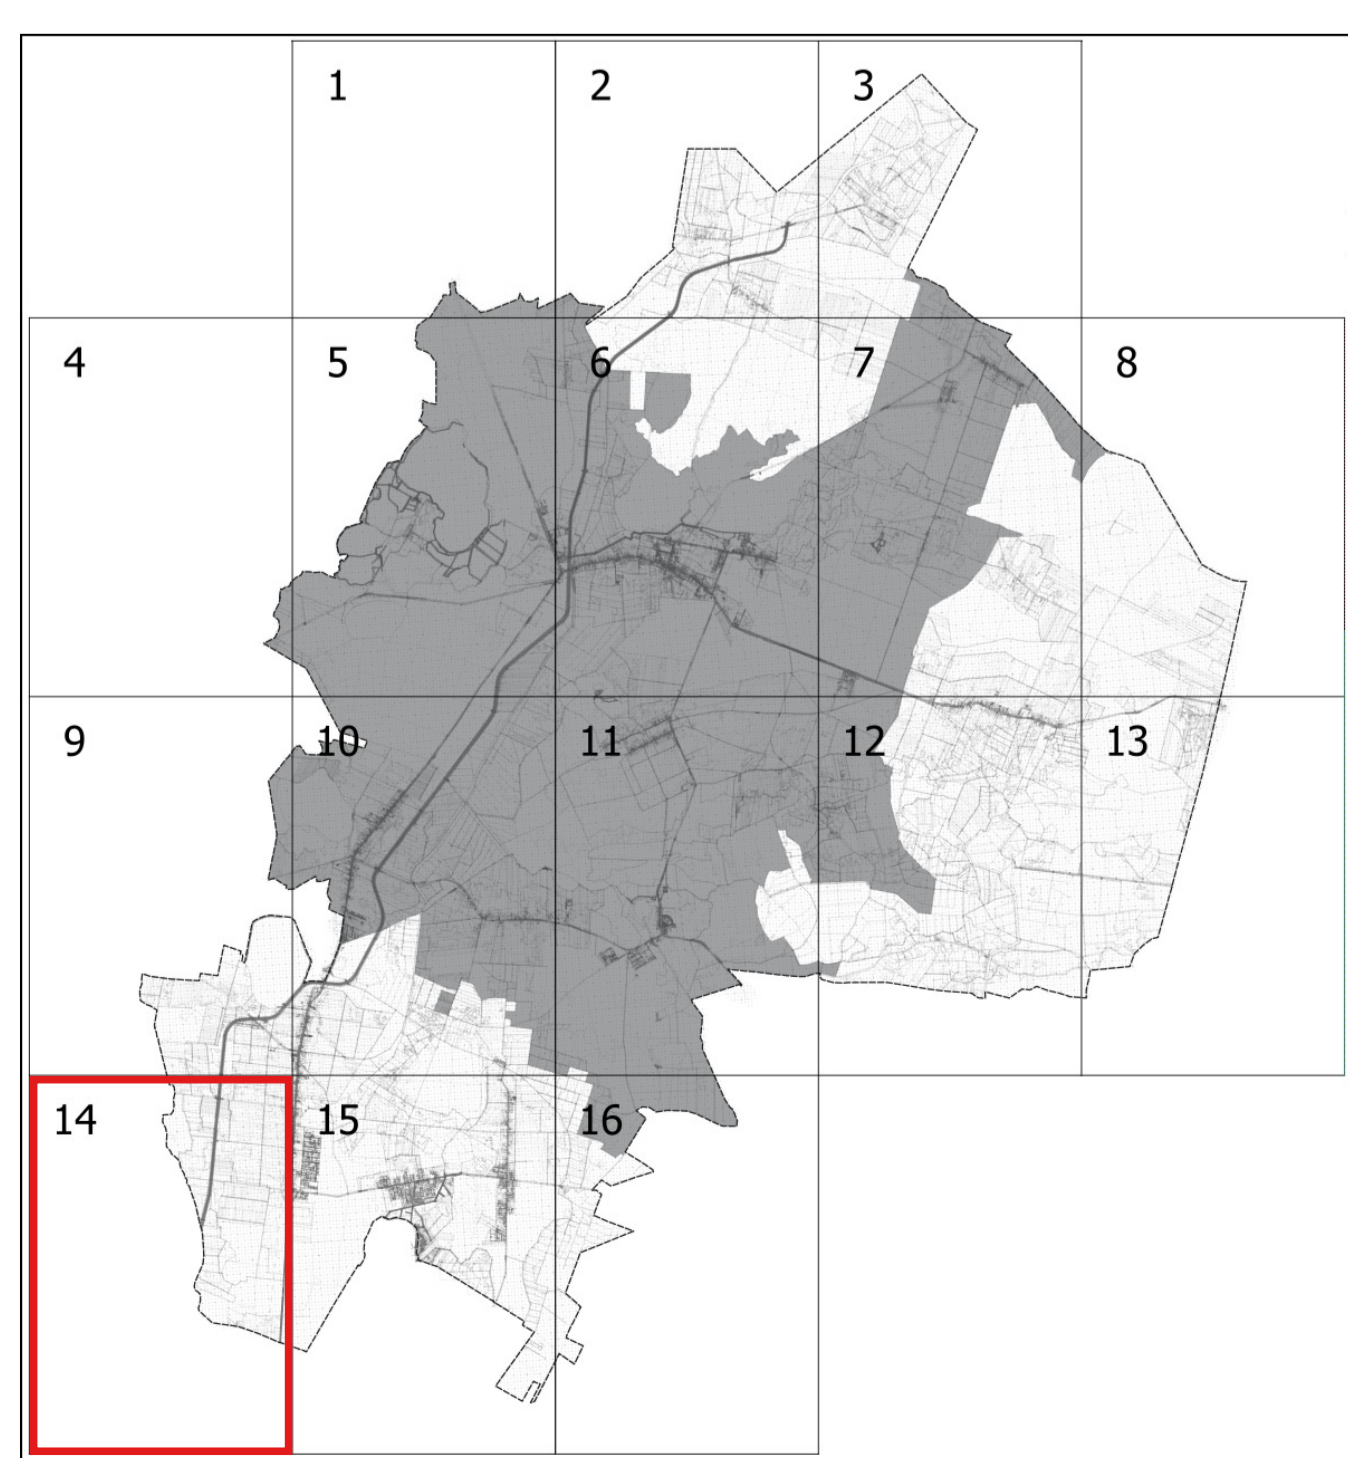

Obszar zdegradowany Gminy Sosnowica

NR ARKUSZA	Gmina Sosnowica - arkusz 14
SKALA	1:5000
ŹRÓDŁO MAPY	Starostwo Powiatowe w Parczewie
OZNACZENIA	granica Gminy Sosnowica obszar zdegradowany