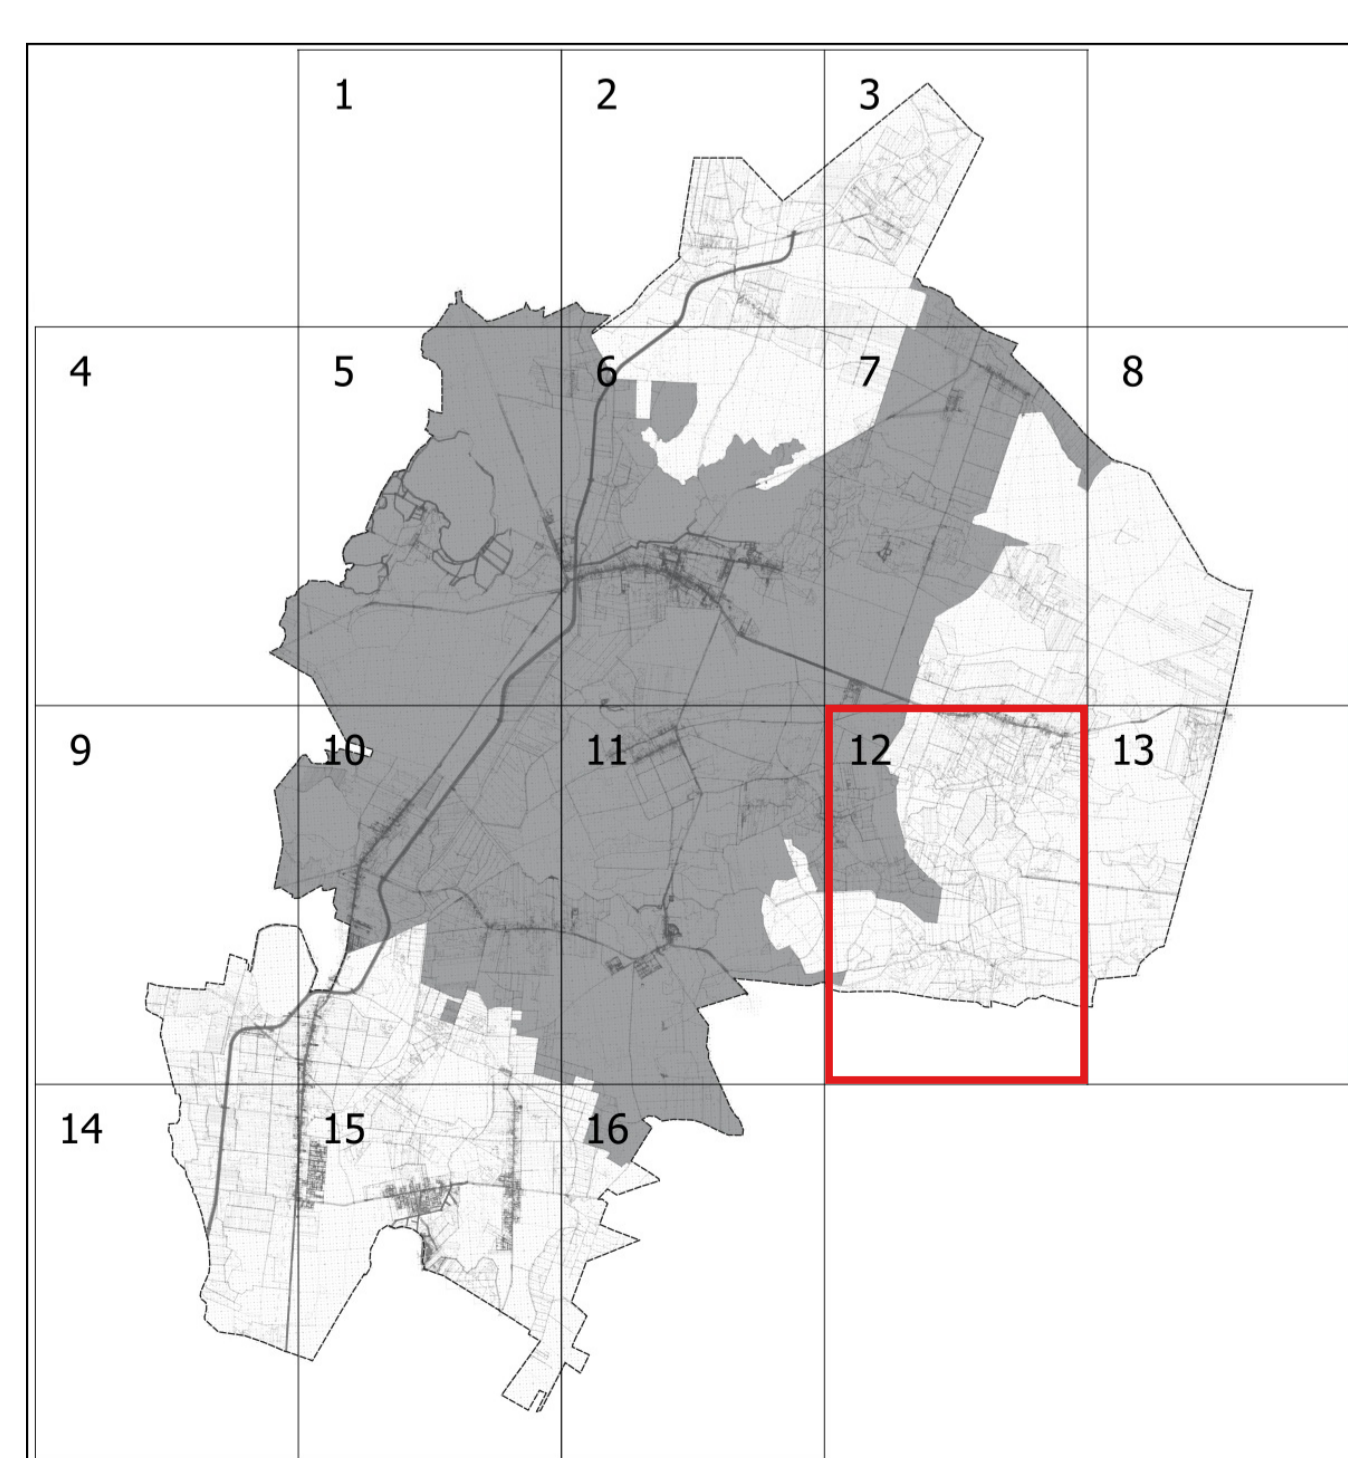

NR ARKUSZA	Gmina Sosnowica - arkusz 10
SKALA	1:5000
ŹRÓDŁO MAPY	Starostwo Powiatowe w Parczewie
OZNACZENIA	 granica Gminy Sosnowica  obszar zdegradowany

**Obszar zdegradowany Gminy Sosnowica**

NR ARKUSZA	Gmina Sosnowica - arkusz 11
SKALA	1:5000
ŹRÓDŁO MAPY	Starostwo Powiatowe w Parczewie
OZNACZENIA	 granica Gminy Sosnowica  obszar zdegradowany