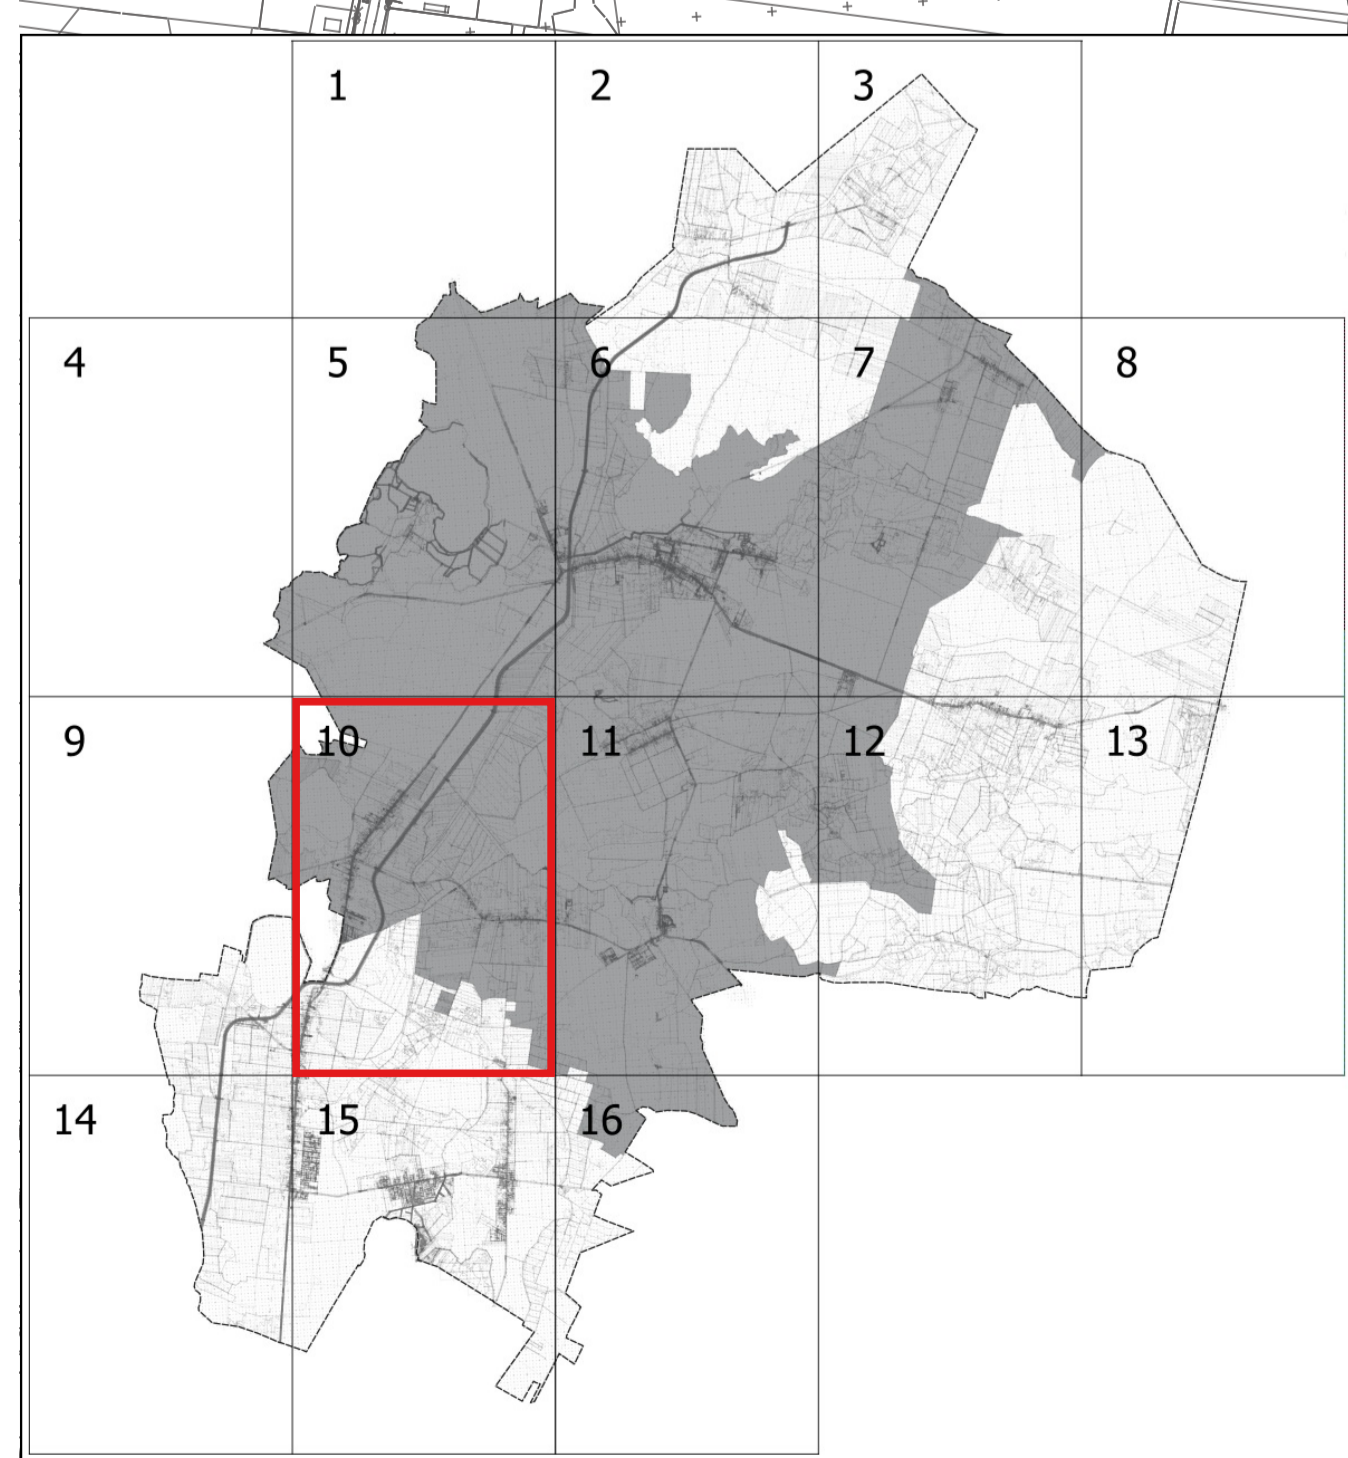

Obszar zdegradowany Gminy Sosnowica

NR ARKUSZA	Gmina Sosnowica - arkusz 10
SKALA	1:5000
ŹRÓDŁO MAPY	Starostwo Powiatowe w Parczewie
OZNACZENIA	granica Gminy Sosnowica obszar zdegradowany