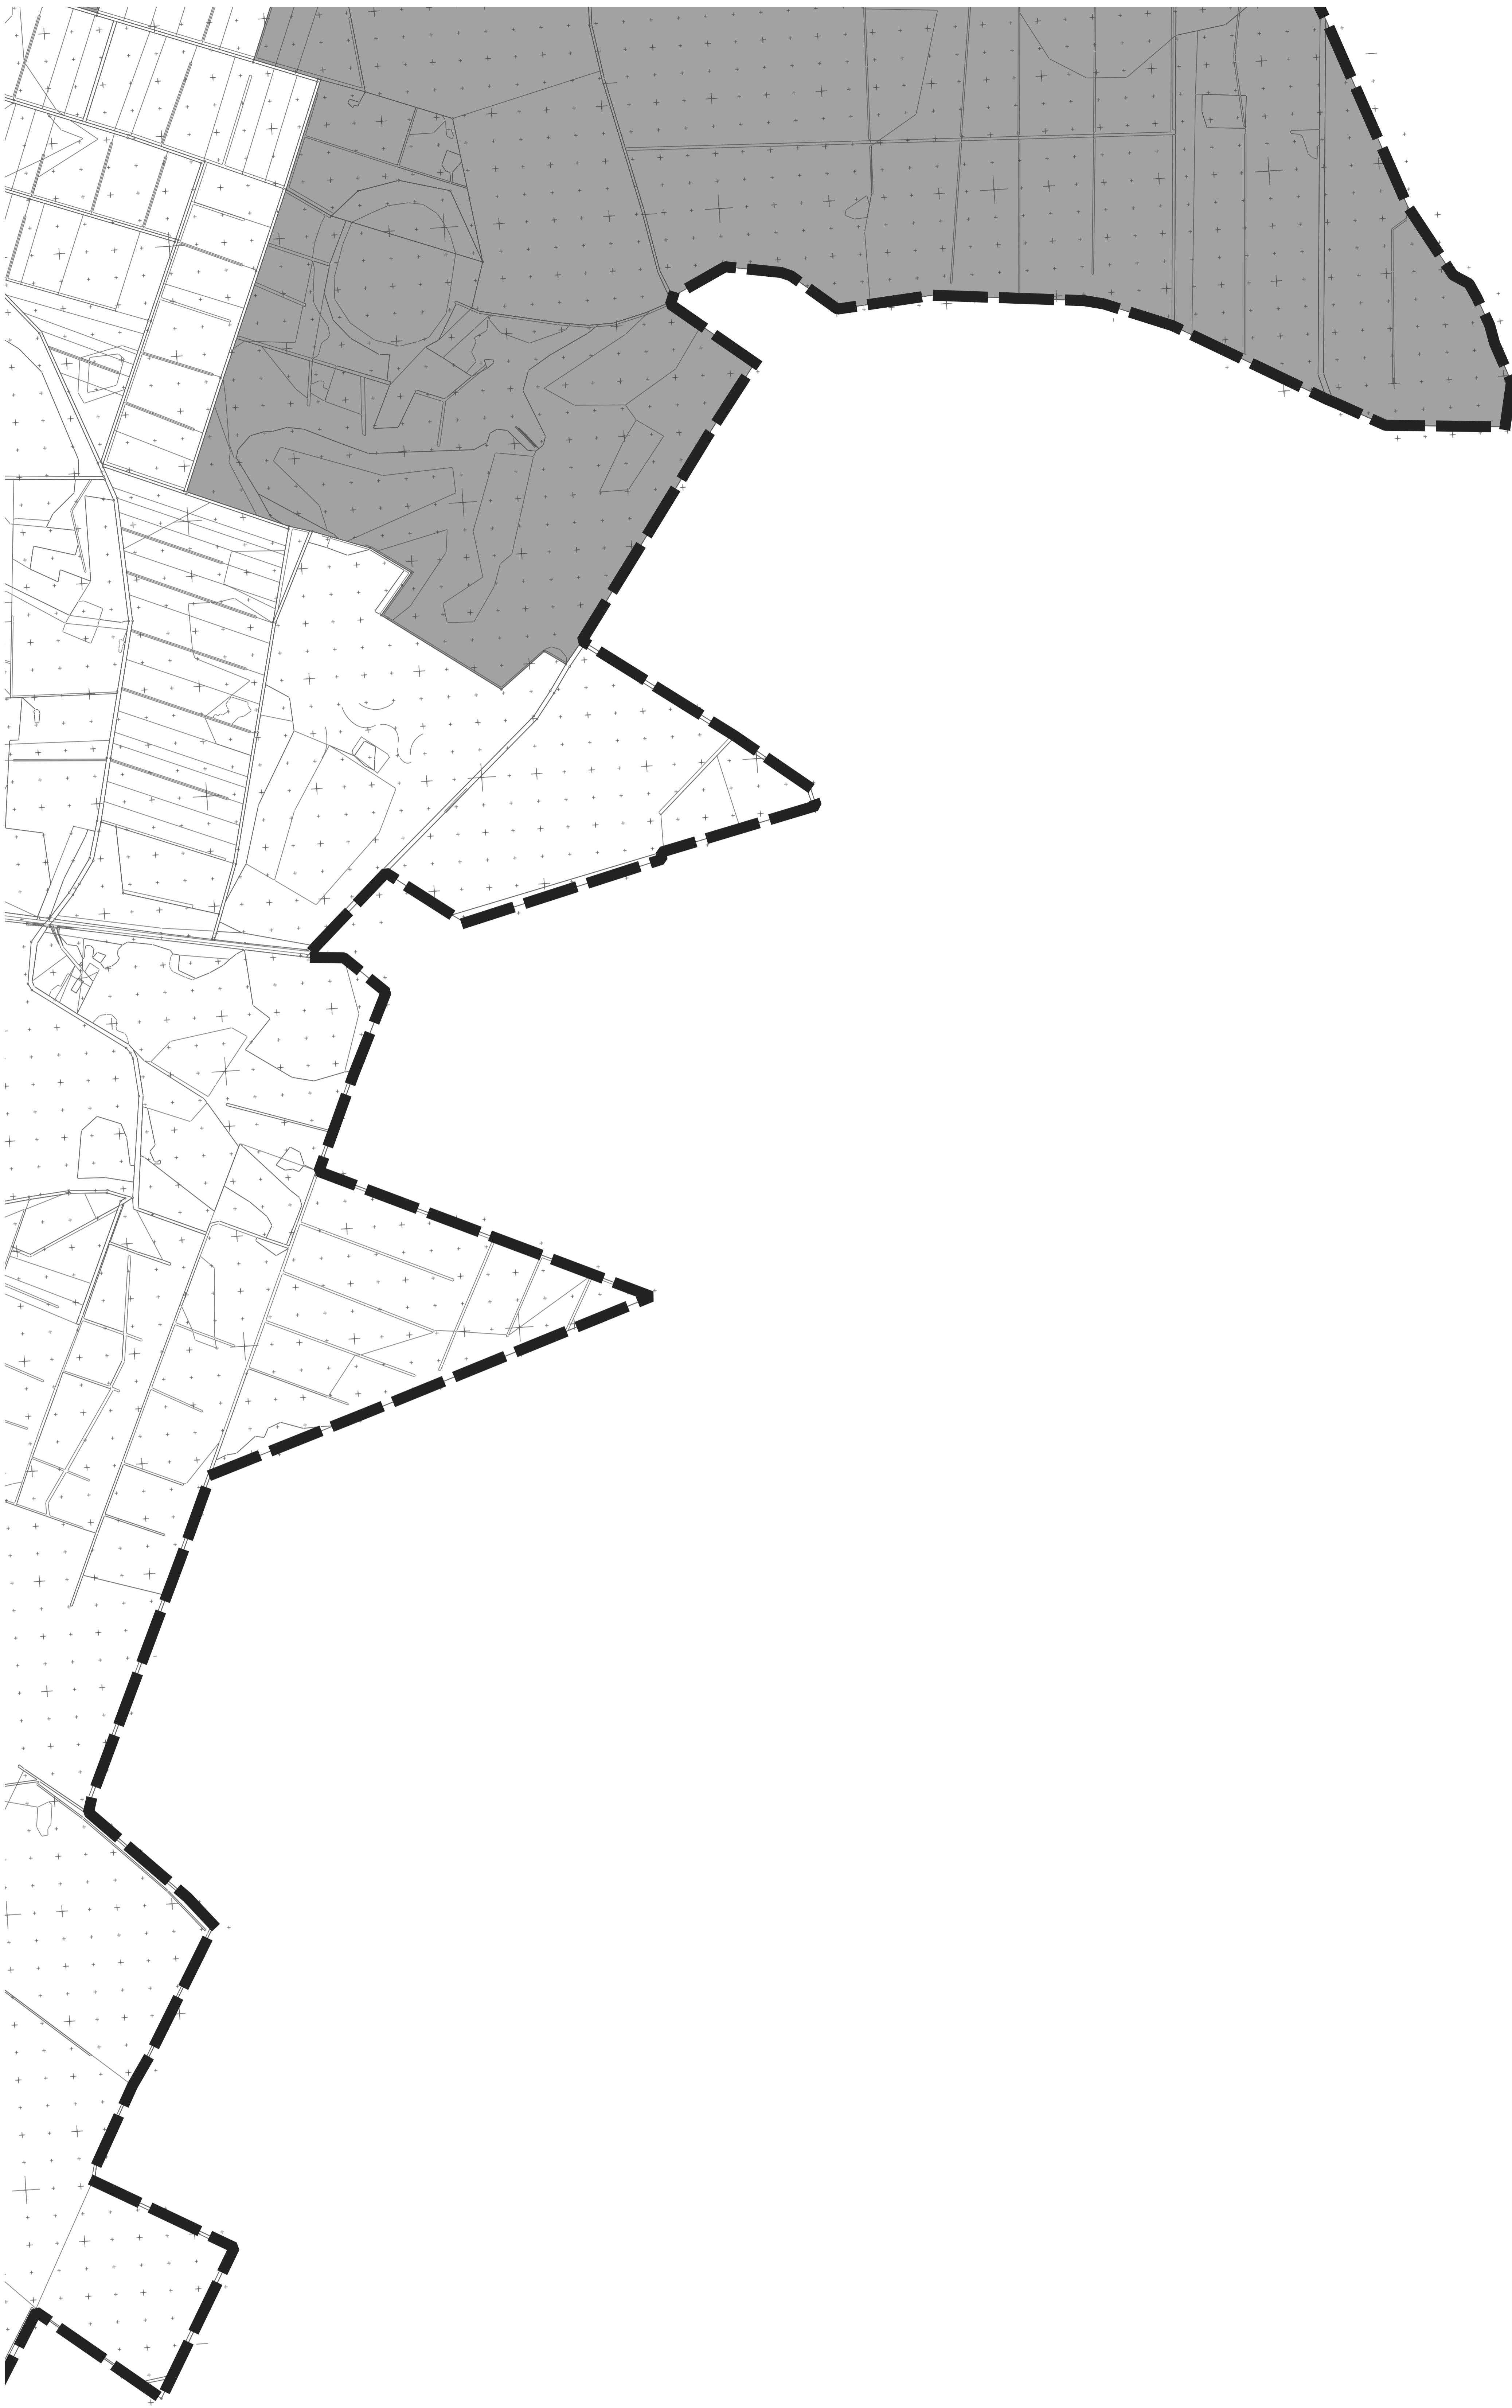

Obszar zdegradowany Gminy Sosnowica

NR ARKUSZA	Gmina Sosnowica - arkusz 16
SKALA	1:5000
ŹRÓDŁO MAPY	Starostwo Powiatowe w Parczewie
OZNACZENIA	granica Gminy Sosnowica obszar zdegradowany