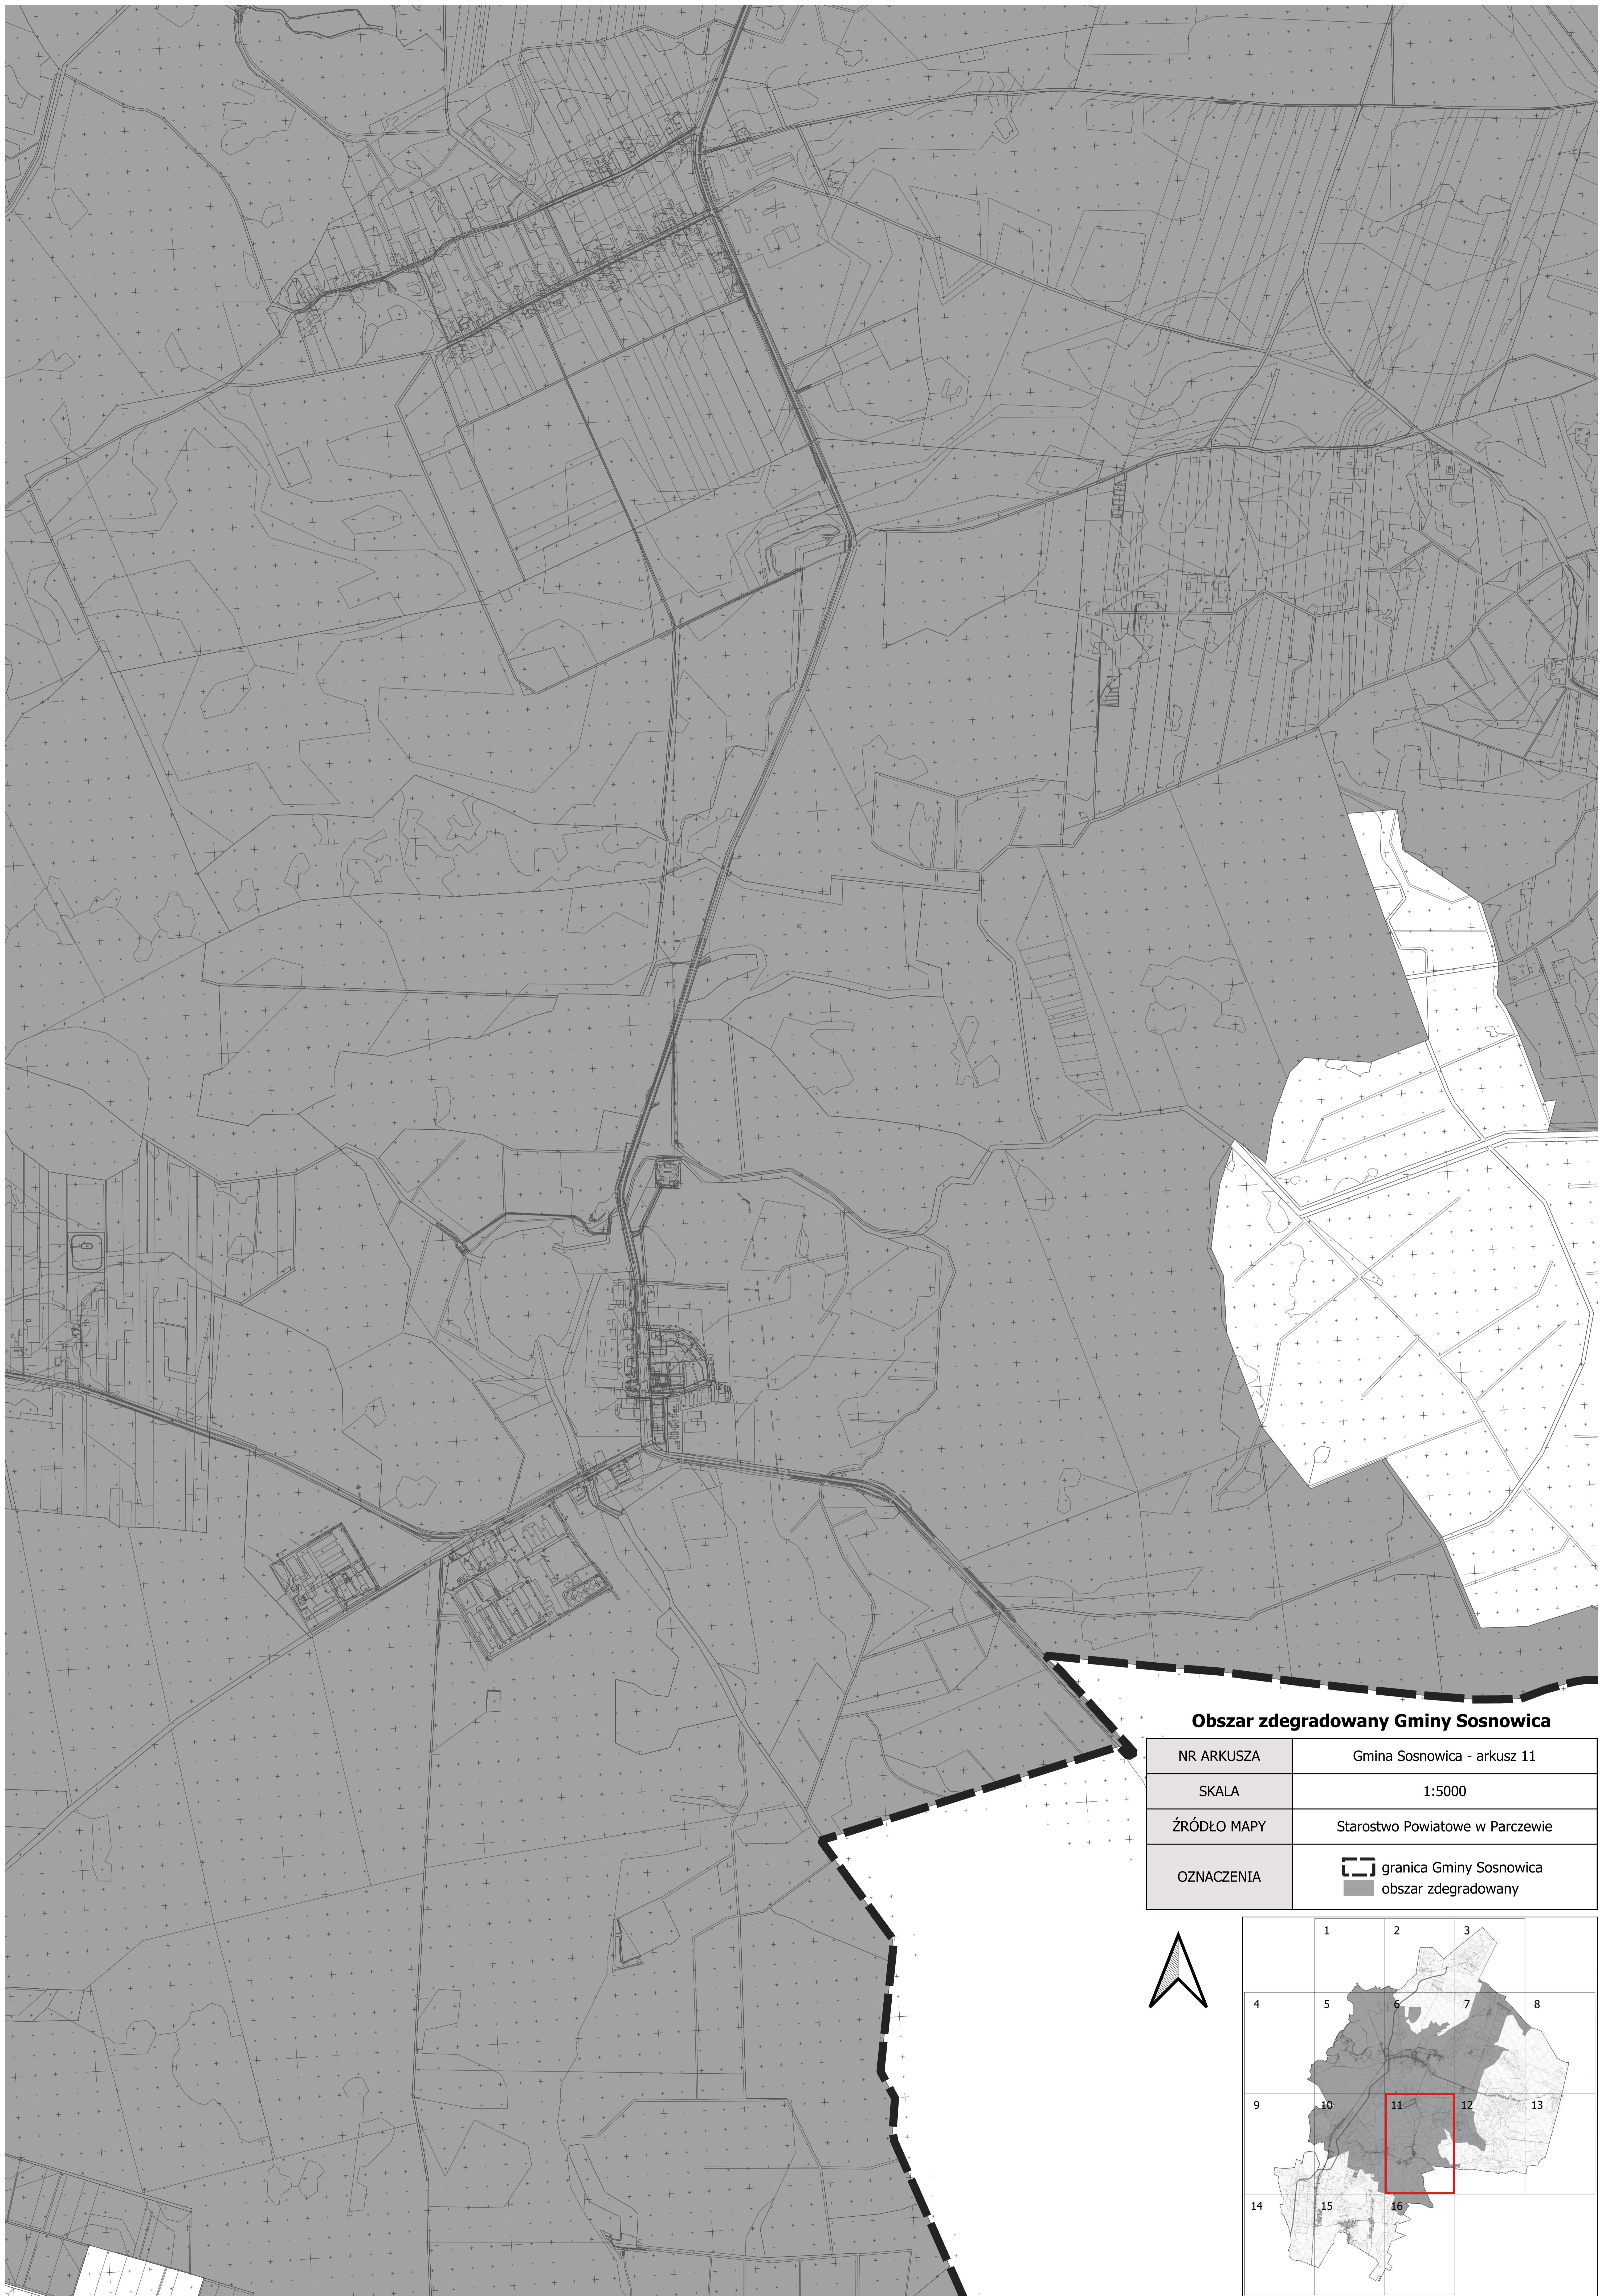

Obszar zdegradowany Gminy Sosnowica

NR ARKUSZA	Gmina Sosnowica - arkusz 11
SKALA	1:5000
ŹRÓDŁO MAPY	Starostwo Powiatowe w Parczewie
OZNACZENIA	granica Gminy Sosnowica obszar zdegradowany