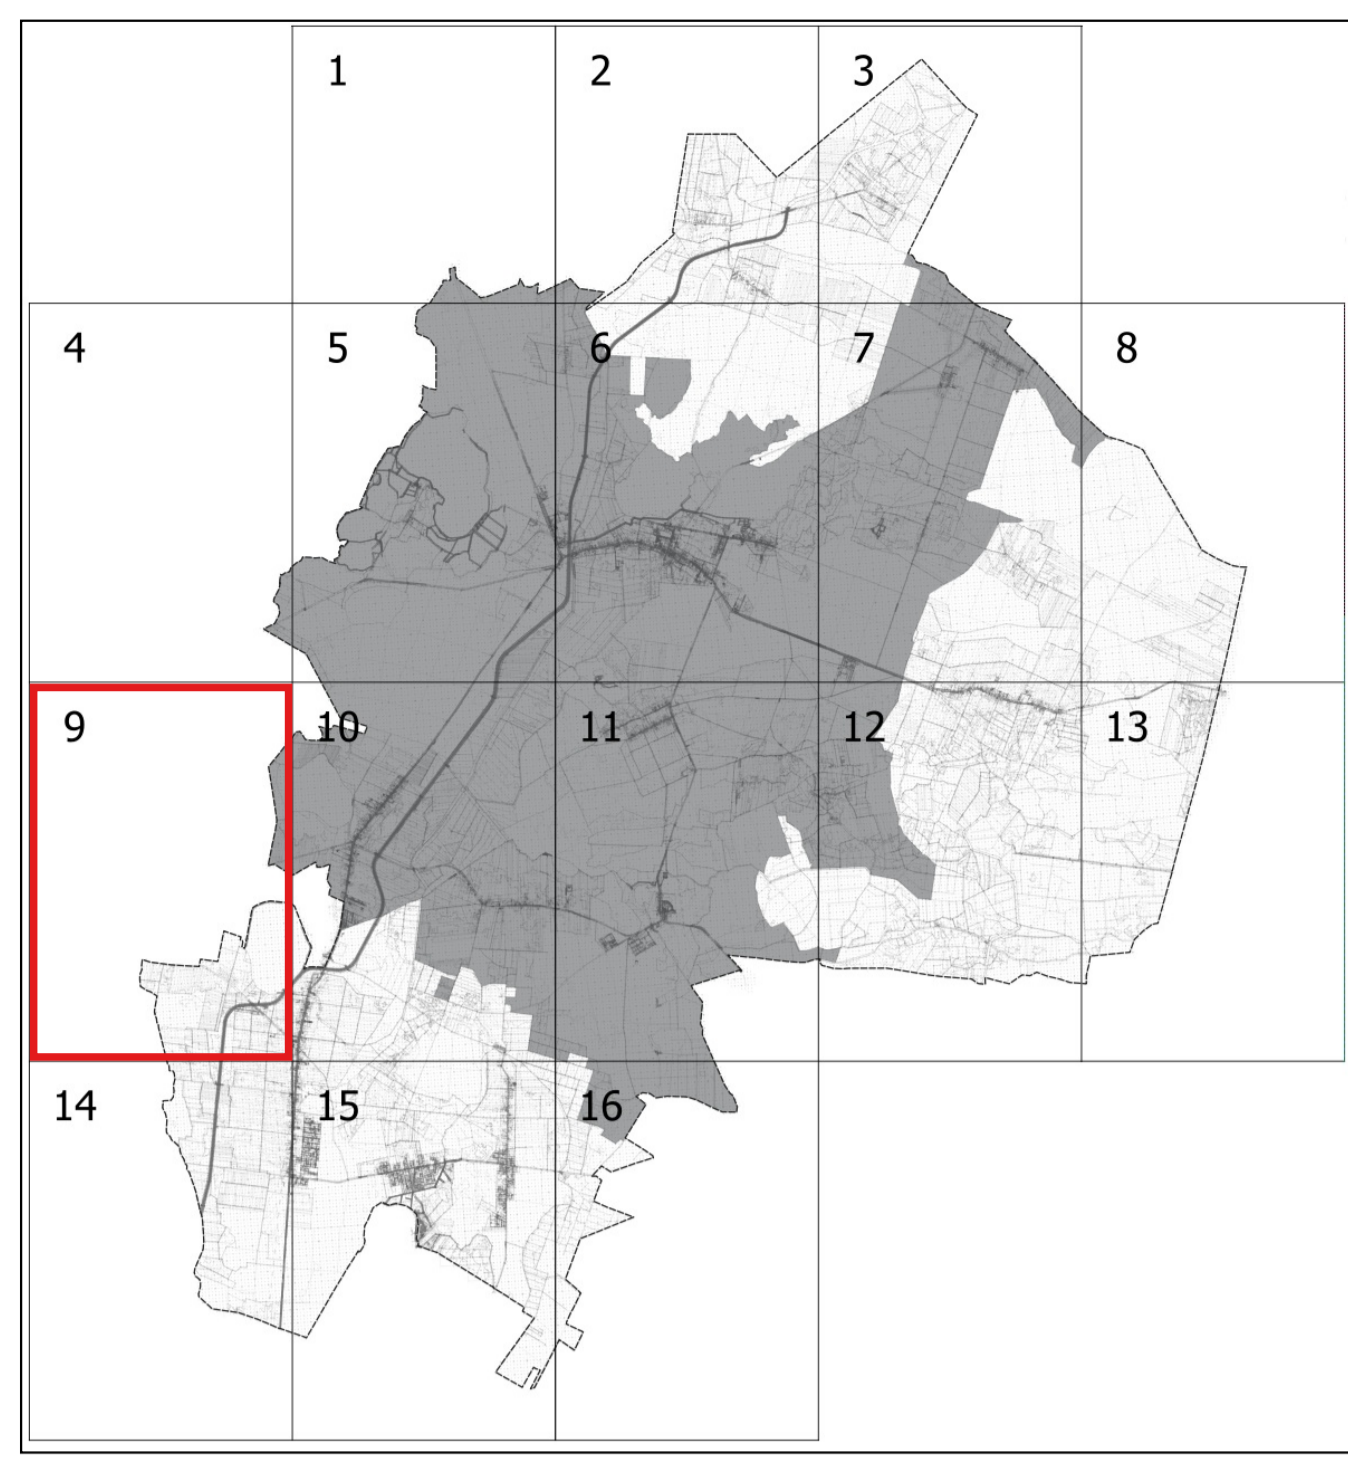

### Obszar zdegradowany Gminy Sosnowica

NR ARKUSZA	Gmina Sosnowica - arkusz 6
SKALA	1:5000
ŹRÓDŁO MAPY	Starostwo Powiatowe w Parczewie
OZNACZENIA	 granica Gminy Sosnowica  obszar zdegradowany

**Obszar zdegradowany Gminy Sosnowica**

NR ARKUSZA	Gmina Sosnowica - arkusz 7
SKALA	1:5000
ŹRÓDŁO MAPY	Starostwo Powiatowe w Parczewie
OZNACZENIA	 granica Gminy Sosnowica  obszar zdegradowany

**Obszar zdegradowany Gminy Sosnowica**

NR ARKUSZA	Gmina Sosnowica - arkusz 8
SKALA	1:5000
ŹRÓDŁO MAPY	Starostwo Powiatowe w Parczewie
OZNACZENIA	 granica Gminy Sosnowica  obszar zdegradowany