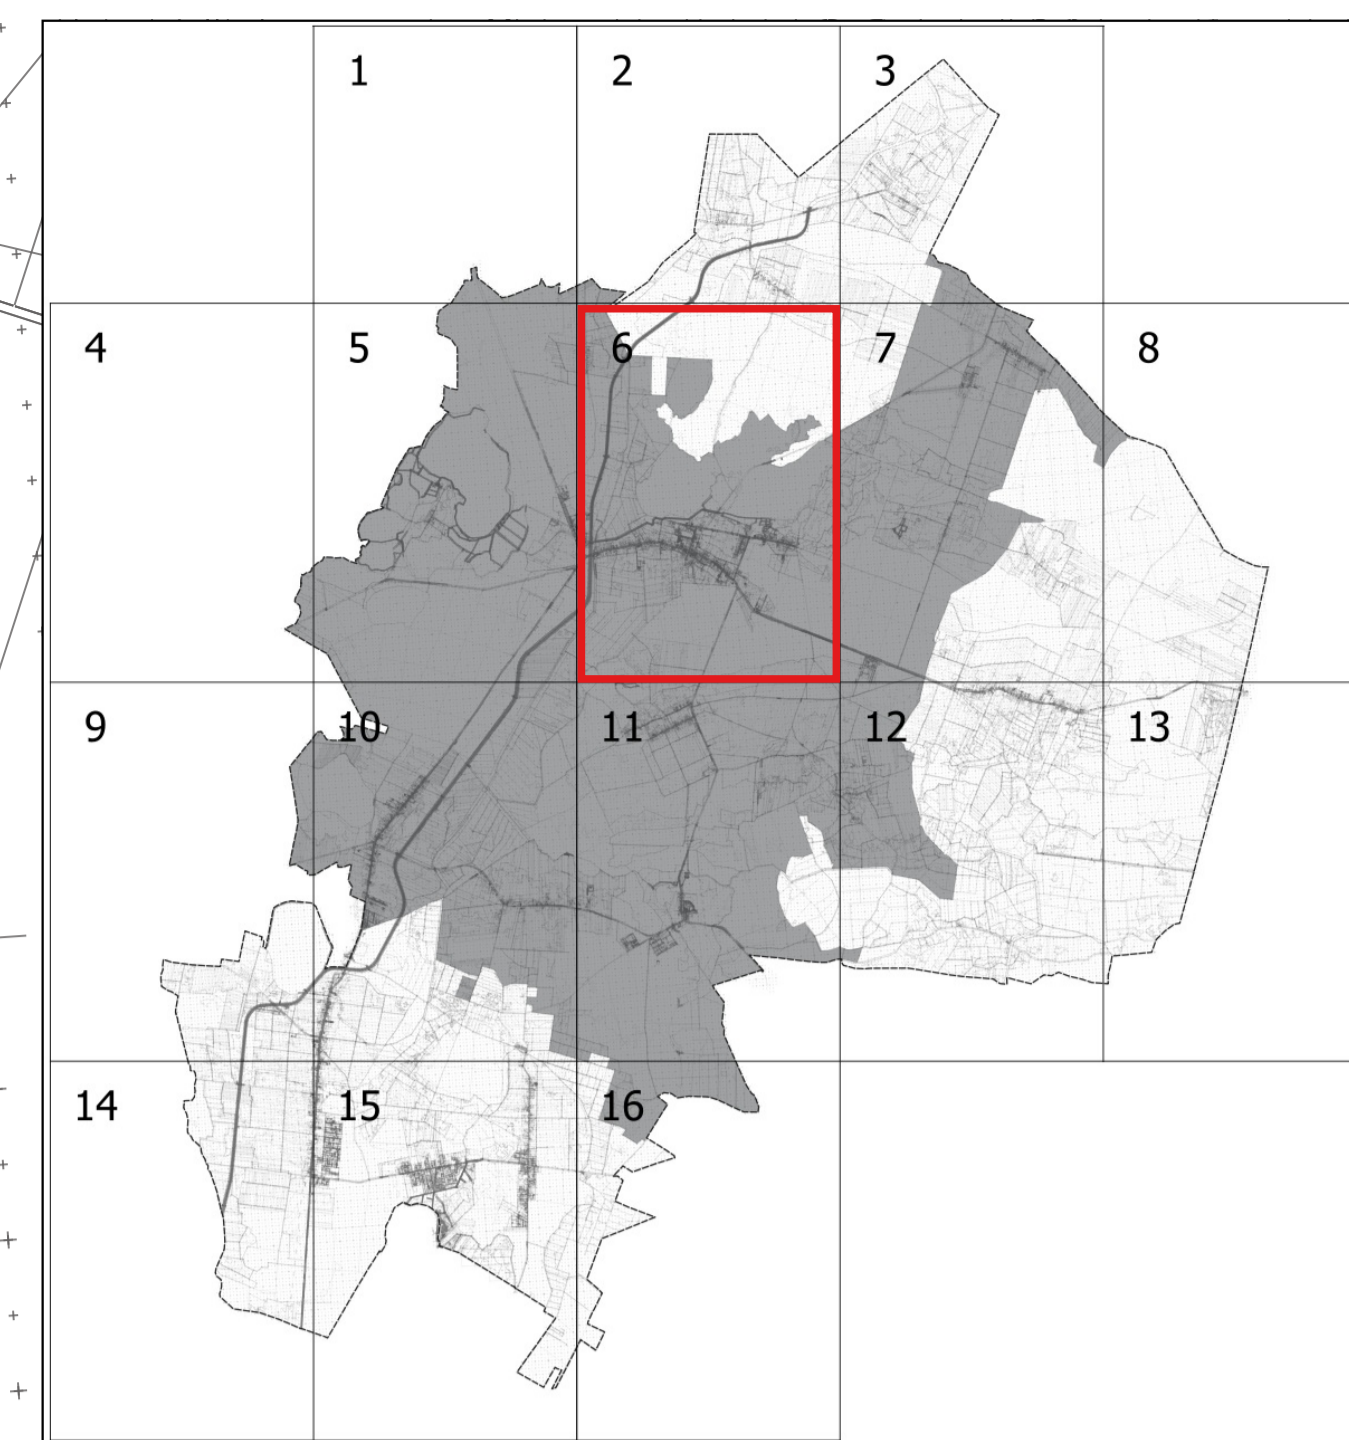

Obszar zdegradowany Gminy Sosnowica

NR ARKUSZA	Gmina Sosnowica - arkusz 6
SKALA	1:5000
ŹRÓDŁO MAPY	Starostwo Powiatowe w Parczewie
OZNACZENIA	granica Gminy Sosnowica obszar zdegradowany