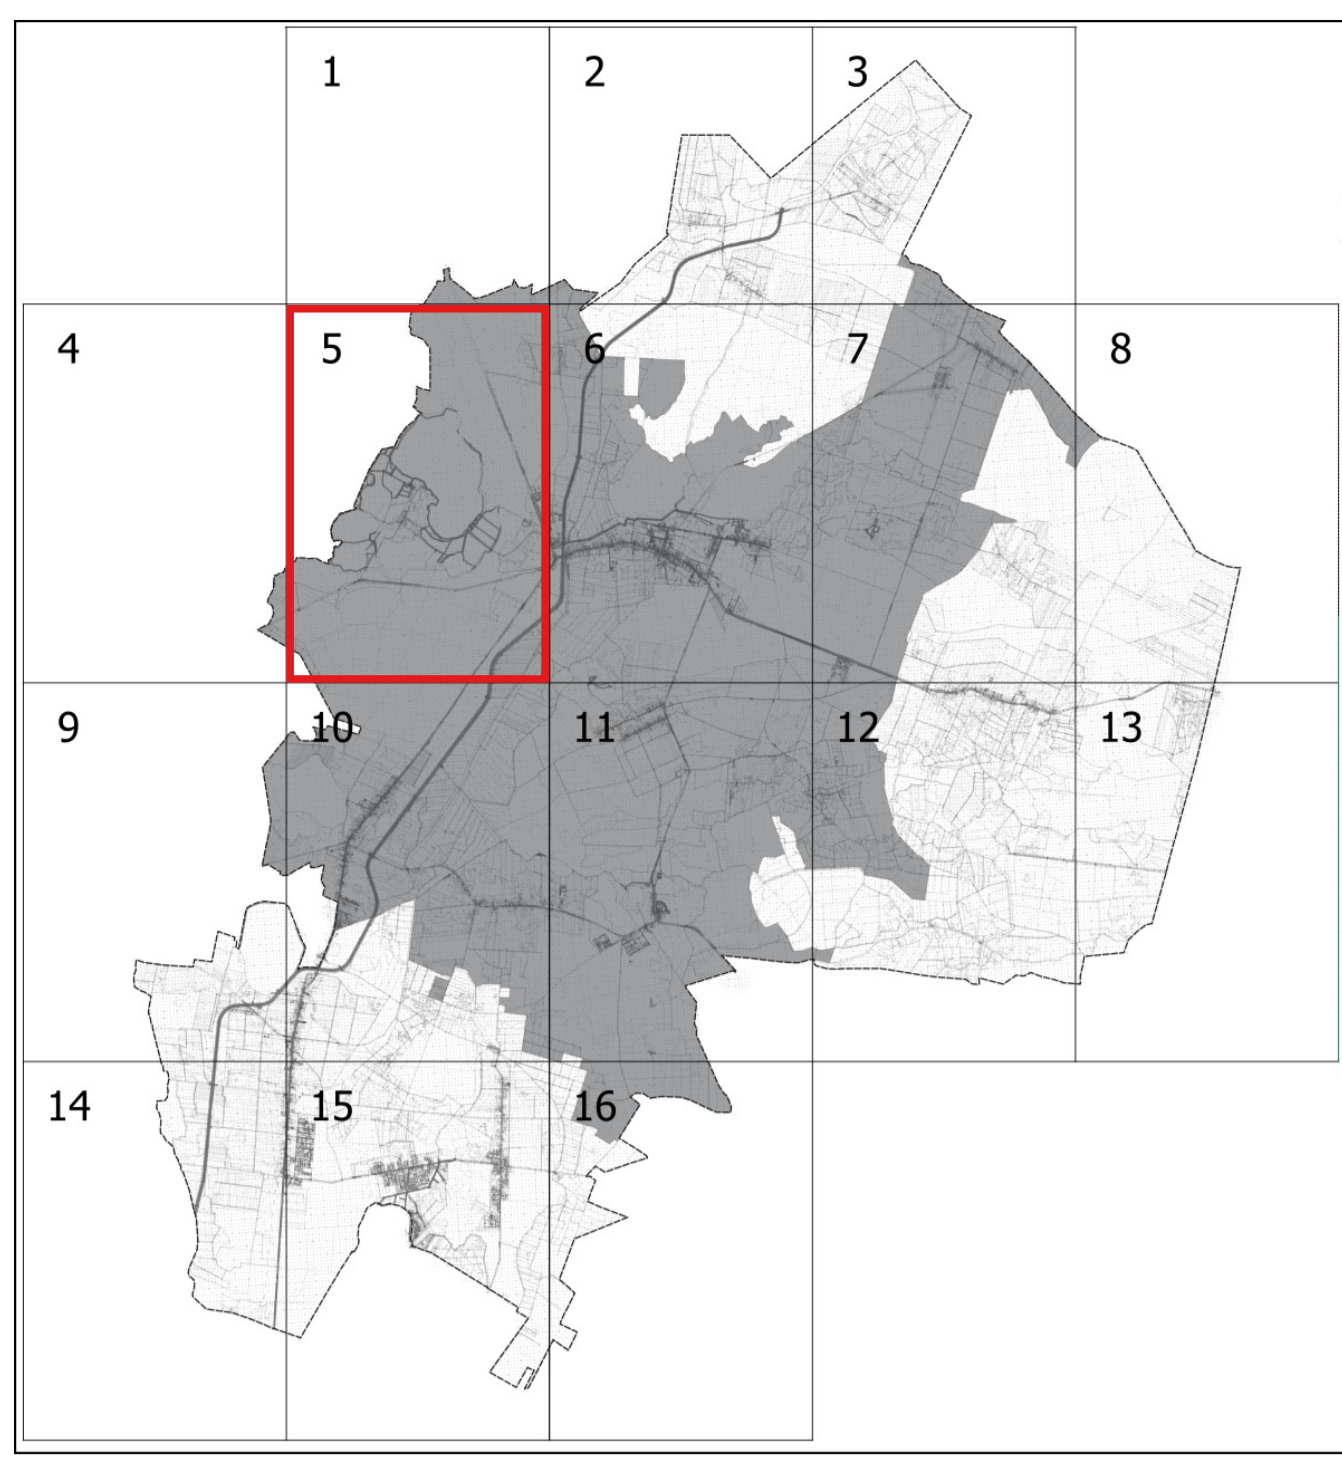

### Obszar zdegradowany Gminy Sosnowica

NR ARKUSZA	Gmina Sosnowica - arkusz 1
SKALA	1:5000
ŹRÓDŁO MAPY	Starostwo Powiatowe w Parczewie
OZNACZENIA	

0  
B

0  
B

**Obszar zdegradowany Gminy Sosnowica**

NR ARKUSZA	Gmina Sosnowica - arkusz 2
SKALA	1:5000
ŹRÓDŁO MAPY	Starostwo Powiatowe w Parczewie
OZNACZENIA	 granica Gminy Sosnowica  obszar zdegradowany

**Obszar zdegradowany Gminy Sosnowica**

NR ARKUSZA	Gmina Sosnowica - arkusz 3
SKALA	1:5000
ŹRÓDŁO MAPY	Starostwo Powiatowe w Parczewie
OZNACZENIA	 granica Gminy Sosnowica  obszar zdegradowany

### Obszar zdegradowany Gminy Sosnowica

NR ARKUSZA	Gmina Sosnowica - arkusz 4
SKALA	1:5000
ŹRÓDŁO MAPY	Starostwo Powiatowe w Parczewie
OZNACZENIA	 granica Gminy Sosnowica obszar zdegradowany

**Obszar zdegradowany Gminy Sosnowica**

NR ARKUSZA	Gmina Sosnowica - arkusz 5
SKALA	1:5000
ŹRÓDŁO MAPY	Starostwo Powiatowe w Parczewie
OZNACZENIA	