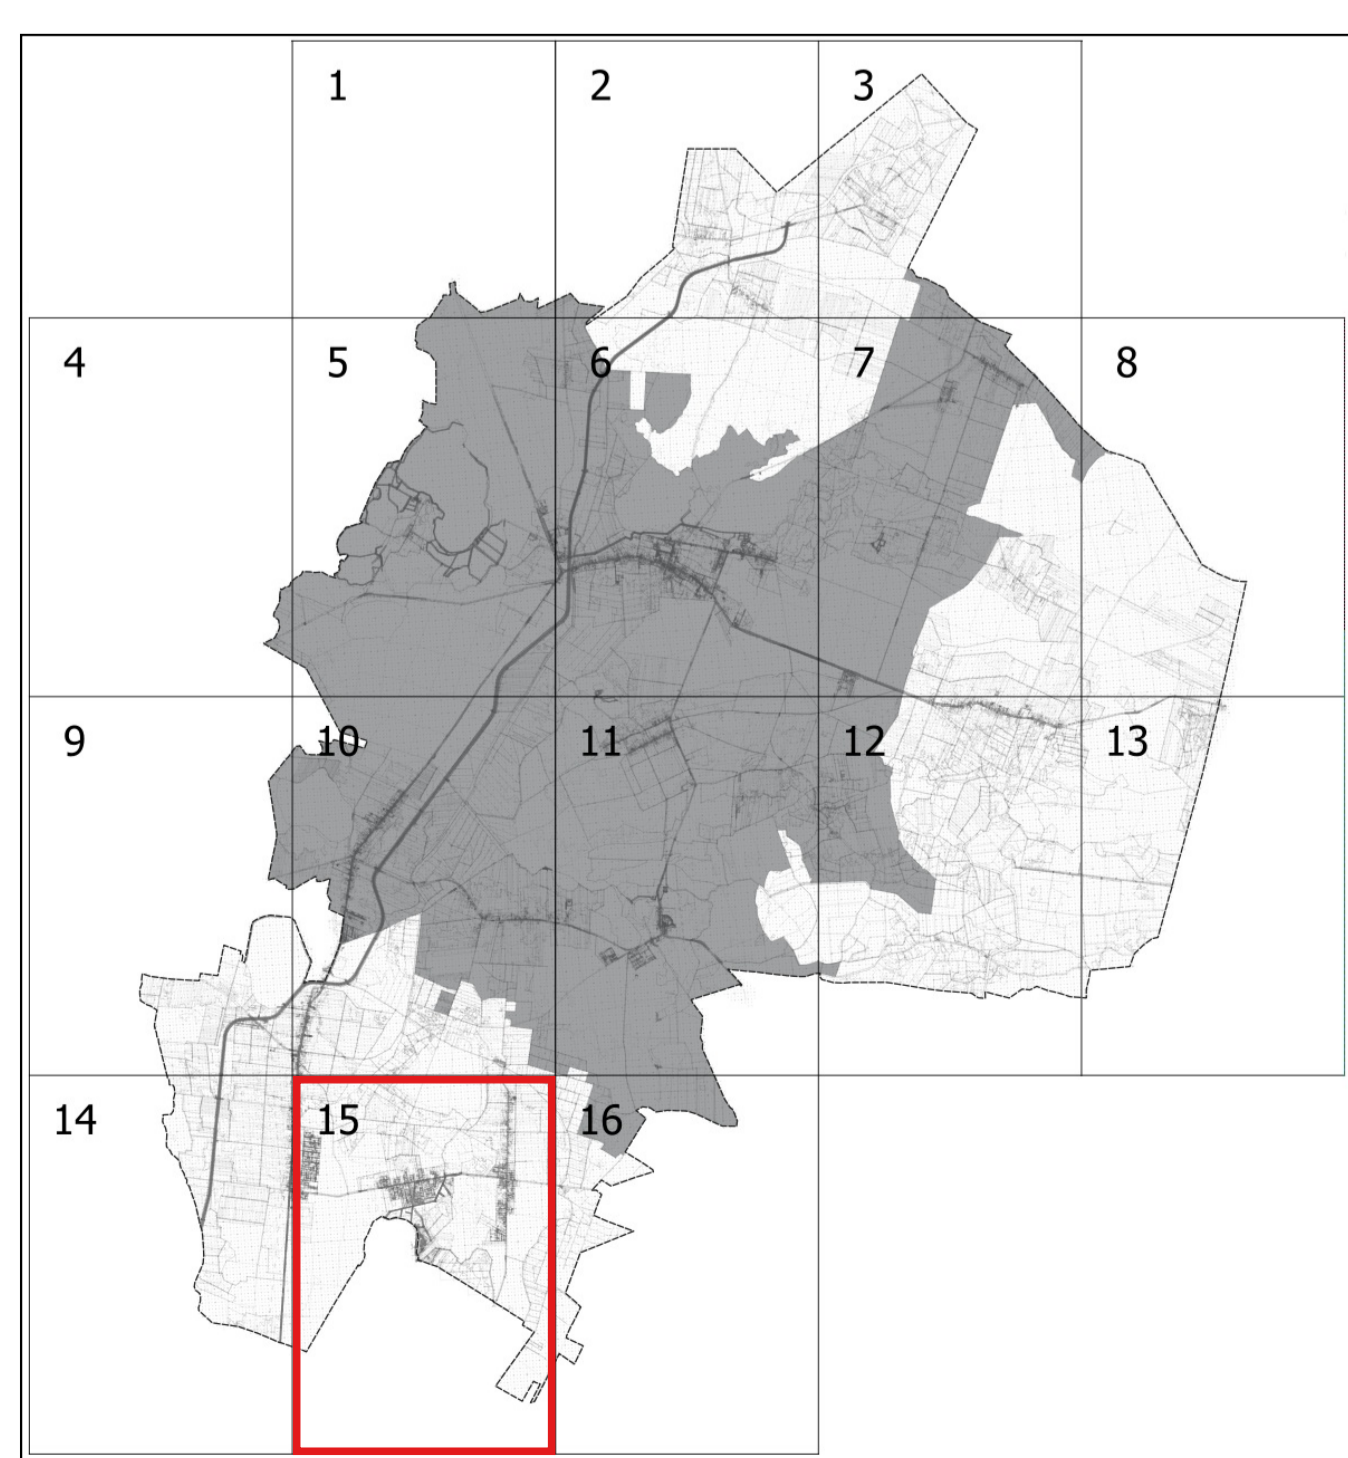

NR ARKUSZA	Gmina Sosnowica - arkusz 13
SKALA	1:5000
ŹRÓDŁO MAPY	Starostwo Powiatowe w Parczewie
OZNACZENIA	 granica Gminy Sosnowica  obszar zdegradowany

**Obszar zdegradowany Gminy Sosnowica**

NR ARKUSZA	Gmina Sosnowica - arkusz 14
SKALA	1:5000
ŹRÓDŁO MAPY	Starostwo Powiatowe w Parczewie
OZNACZENIA	 granica Gminy Sosnowica  obszar zdegradowany