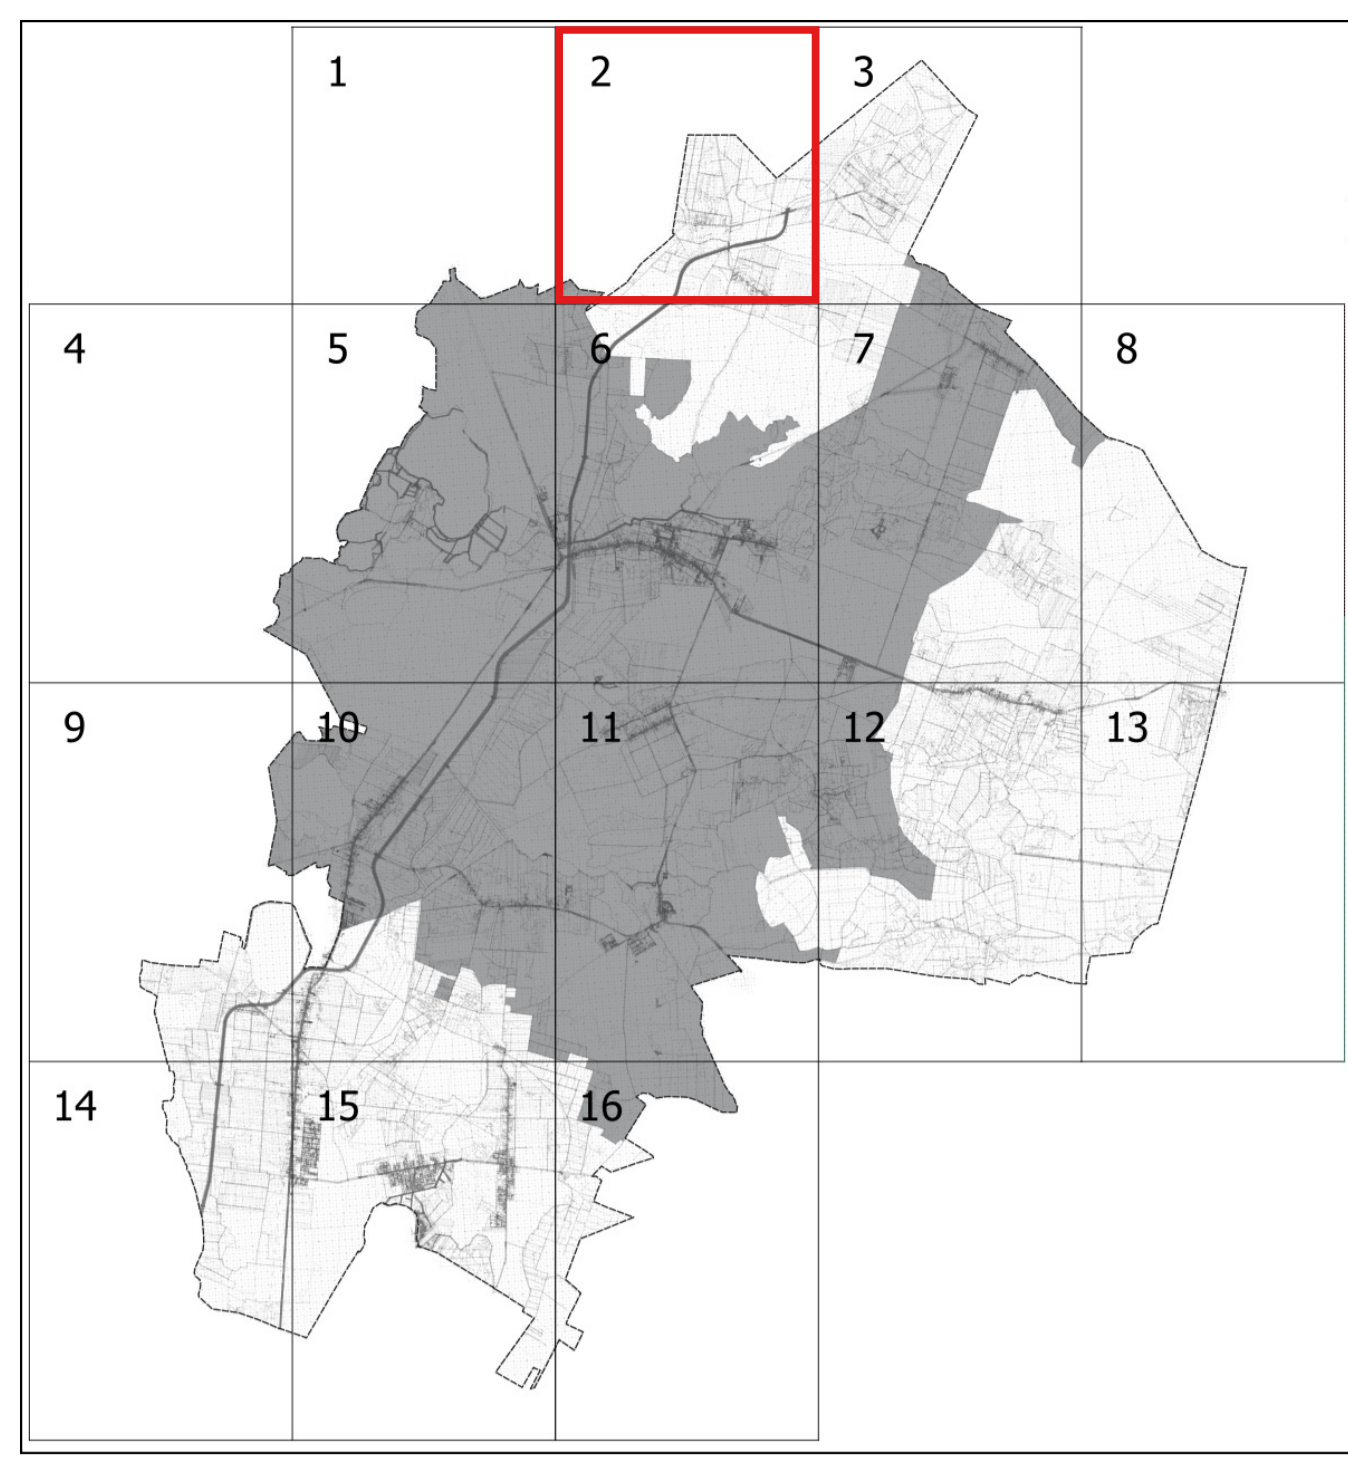

### Obszar zdegradowany Gminy Sosnowica

NR ARKUSZA	Gmina Sosnowica - arkusz 1
SKALA	1:5000
ŹRÓDŁO MAPY	Starostwo Powiatowe w Parczewie
OZNACZENIA	

0  
B

0  
B

**Obszar zdegradowany Gminy Sosnowica**

NR ARKUSZA	Gmina Sosnowica - arkusz 2
SKALA	1:5000
ŹRÓDŁO MAPY	Starostwo Powiatowe w Parczewie
OZNACZENIA	 granica Gminy Sosnowica  obszar zdegradowany

**Obszar zdegradowany Gminy Sosnowica**

NR ARKUSZA	Gmina Sosnowica - arkusz 3
SKALA	1:5000
ŹRÓDŁO MAPY	Starostwo Powiatowe w Parczewie
OZNACZENIA	 granica Gminy Sosnowica  obszar zdegradowany

### Obszar zdegradowany Gminy Sosnowica

NR ARKUSZA	Gmina Sosnowica - arkusz 4
SKALA	1:5000
ŹRÓDŁO MAPY	Starostwo Powiatowe w Parczewie
OZNACZENIA	 granica Gminy Sosnowica obszar zdegradowany

**Obszar zdegradowany Gminy Sosnowica**

NR ARKUSZA	Gmina Sosnowica - arkusz 5
SKALA	1:5000
ŹRÓDŁO MAPY	Starostwo Powiatowe w Parczewie
OZNACZENIA	