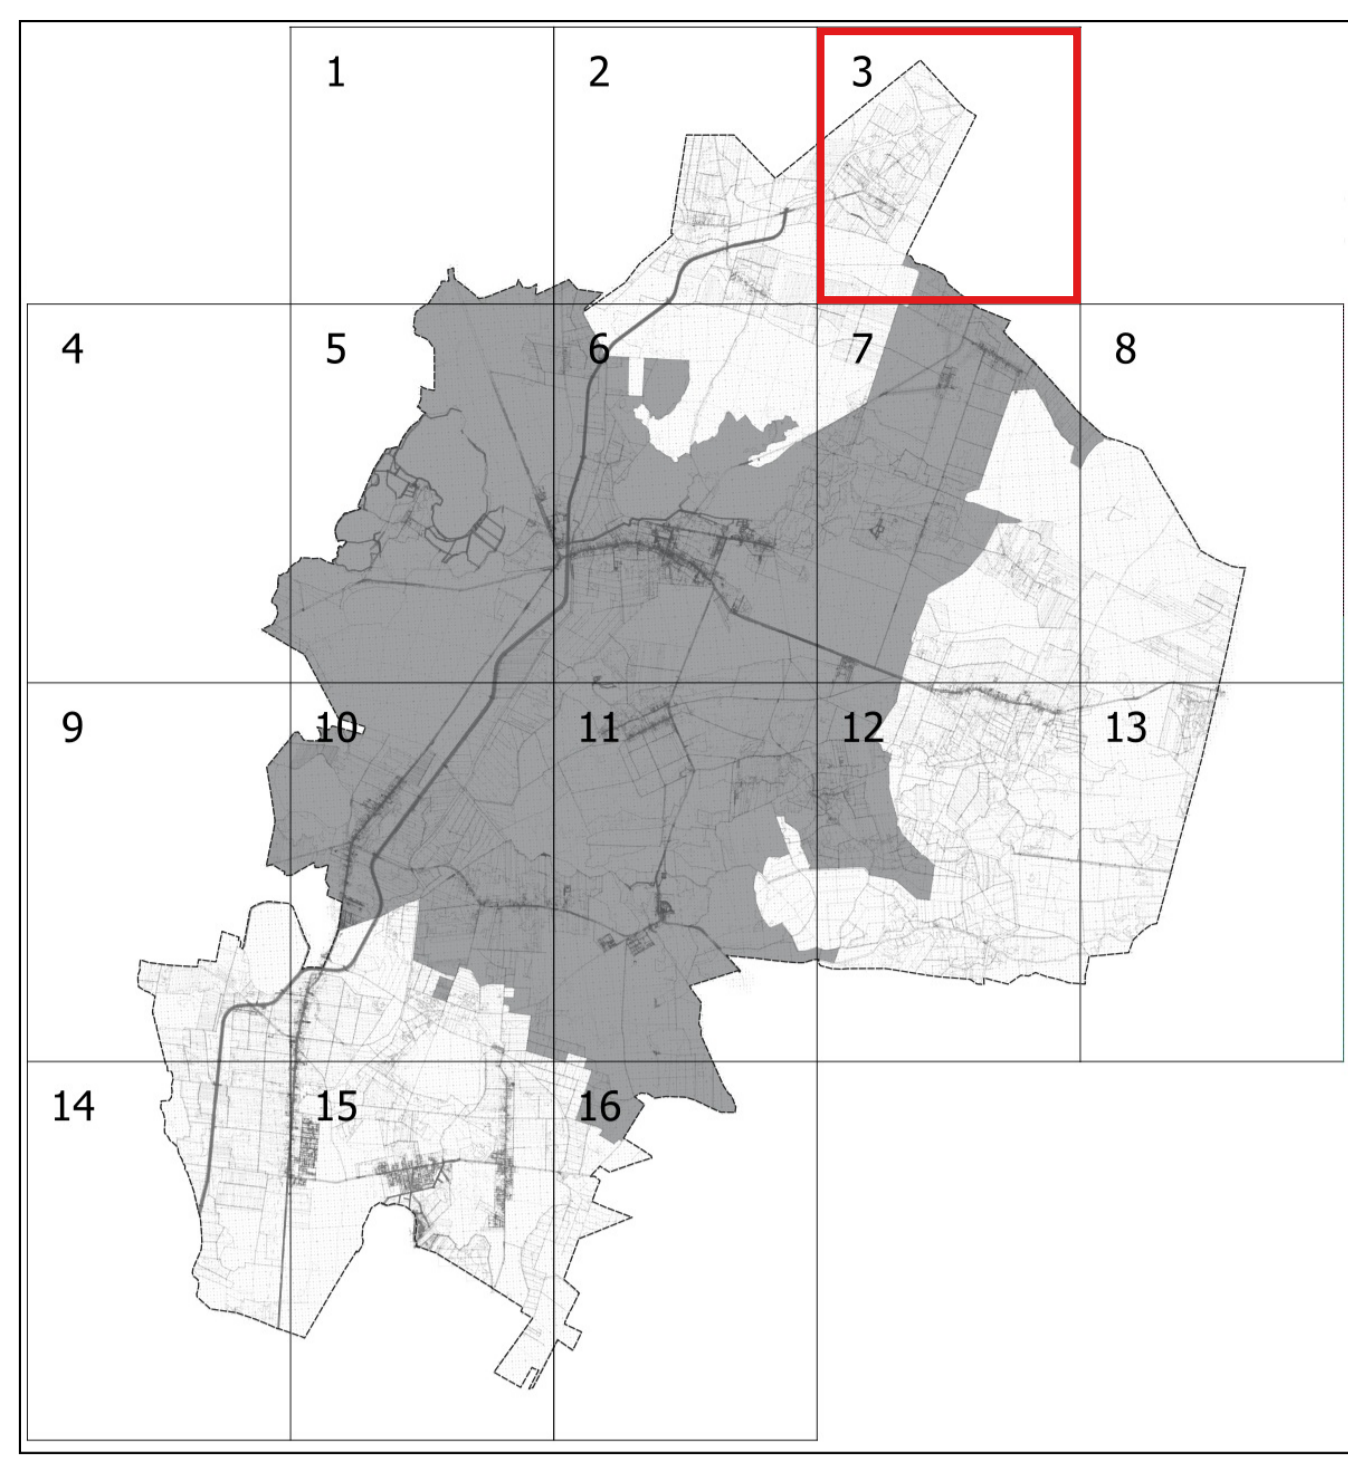

### Obszar zdegradowany Gminy Sosnowica

NR ARKUSZA	Gmina Sosnowica - arkusz 1
SKALA	1:5000
ŹRÓDŁO MAPY	Starostwo Powiatowe w Parczewie
OZNACZENIA	

0  
B

0  
B

**Obszar zdegradowany Gminy Sosnowica**

NR ARKUSZA	Gmina Sosnowica - arkusz 2
SKALA	1:5000
ŹRÓDŁO MAPY	Starostwo Powiatowe w Parczewie
OZNACZENIA	 granica Gminy Sosnowica  obszar zdegradowany

**Obszar zdegradowany Gminy Sosnowica**

NR ARKUSZA	Gmina Sosnowica - arkusz 3
SKALA	1:5000
ŹRÓDŁO MAPY	Starostwo Powiatowe w Parczewie
OZNACZENIA	 granica Gminy Sosnowica  obszar zdegradowany

### Obszar zdegradowany Gminy Sosnowica

NR ARKUSZA	Gmina Sosnowica - arkusz 4
SKALA	1:5000
ŹRÓDŁO MAPY	Starostwo Powiatowe w Parczewie
OZNACZENIA	 granica Gminy Sosnowica obszar zdegradowany

**Obszar zdegradowany Gminy Sosnowica**

NR ARKUSZA	Gmina Sosnowica - arkusz 5
SKALA	1:5000
ŹRÓDŁO MAPY	Starostwo Powiatowe w Parczewie
OZNACZENIA	