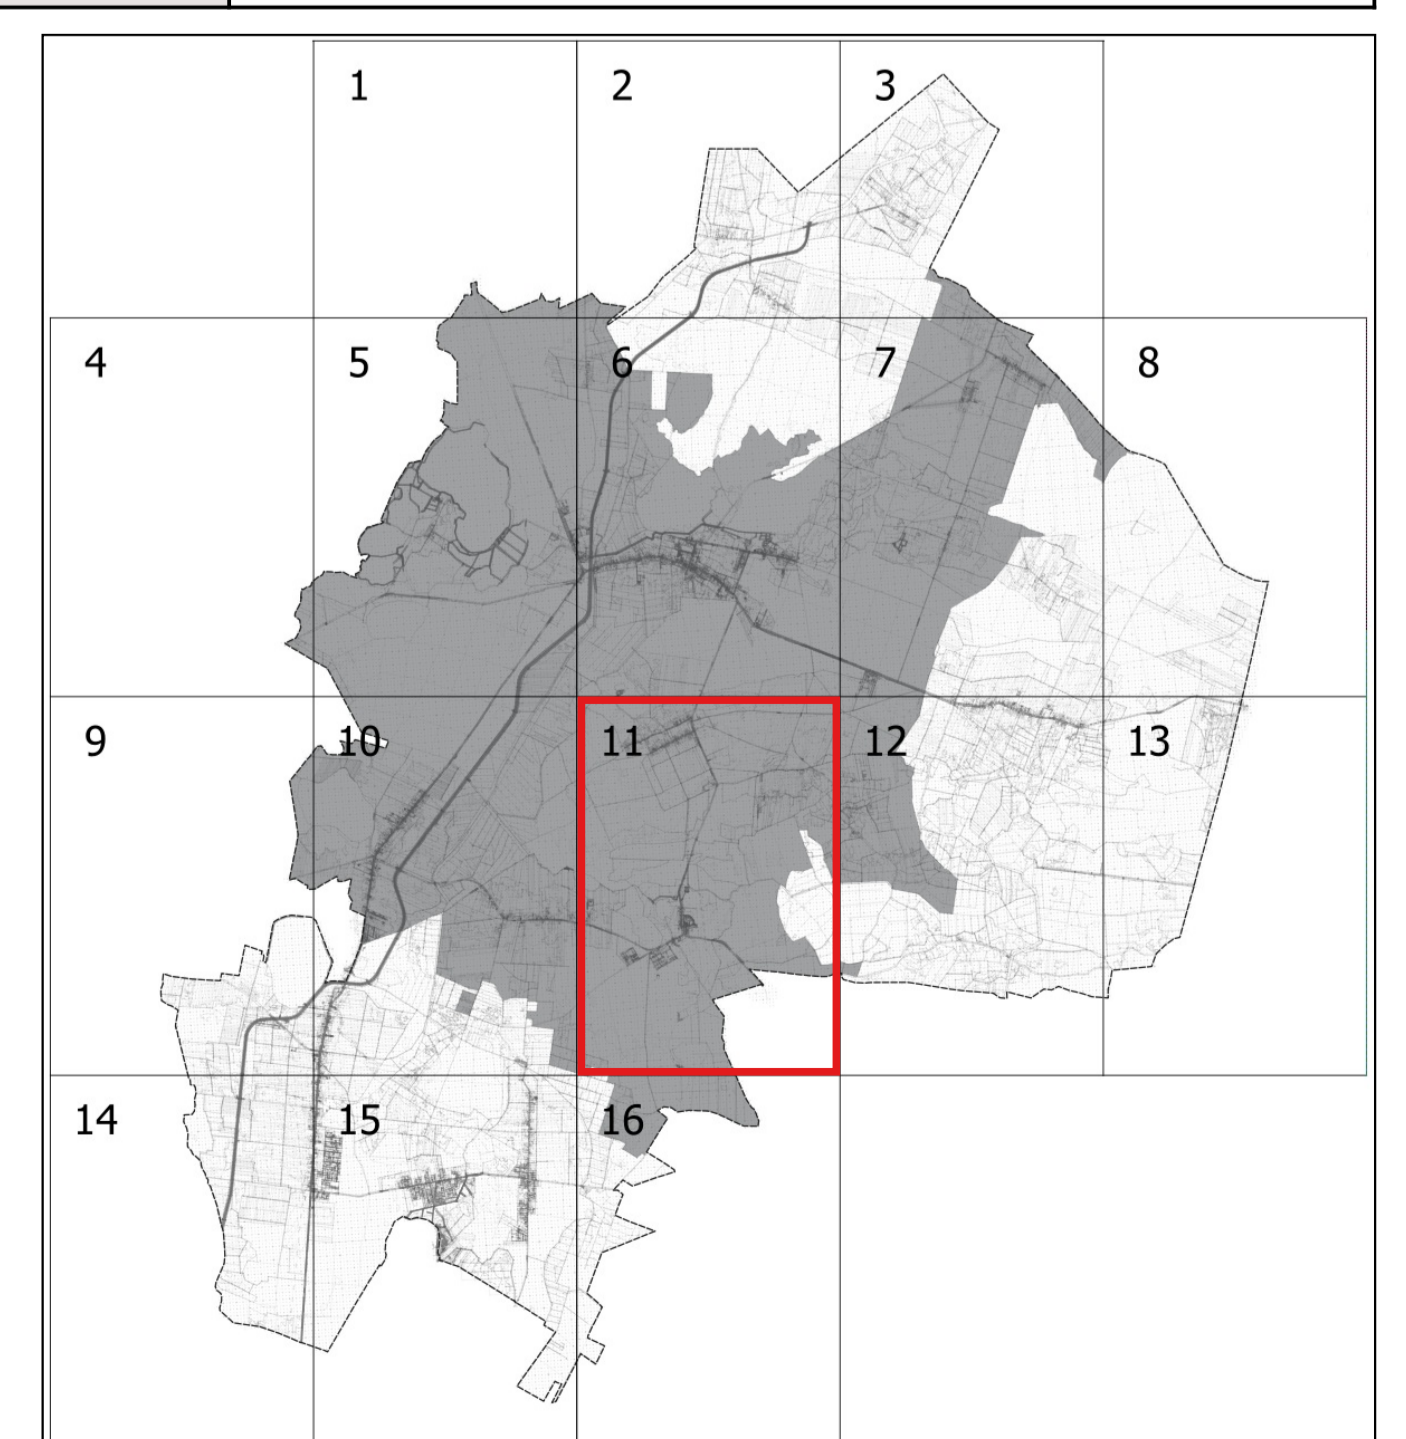

Obszar zdegradowany Gminy Sosnowica

NR ARKUSZA	Gmina Sosnowica - arkusz 11
SKALA	1:5000
ŹRÓDŁO MAPY	Starostwo Powiatowe w Parczewie
OZNACZENIA	granica Gminy Sosnowica obszar zdegradowany