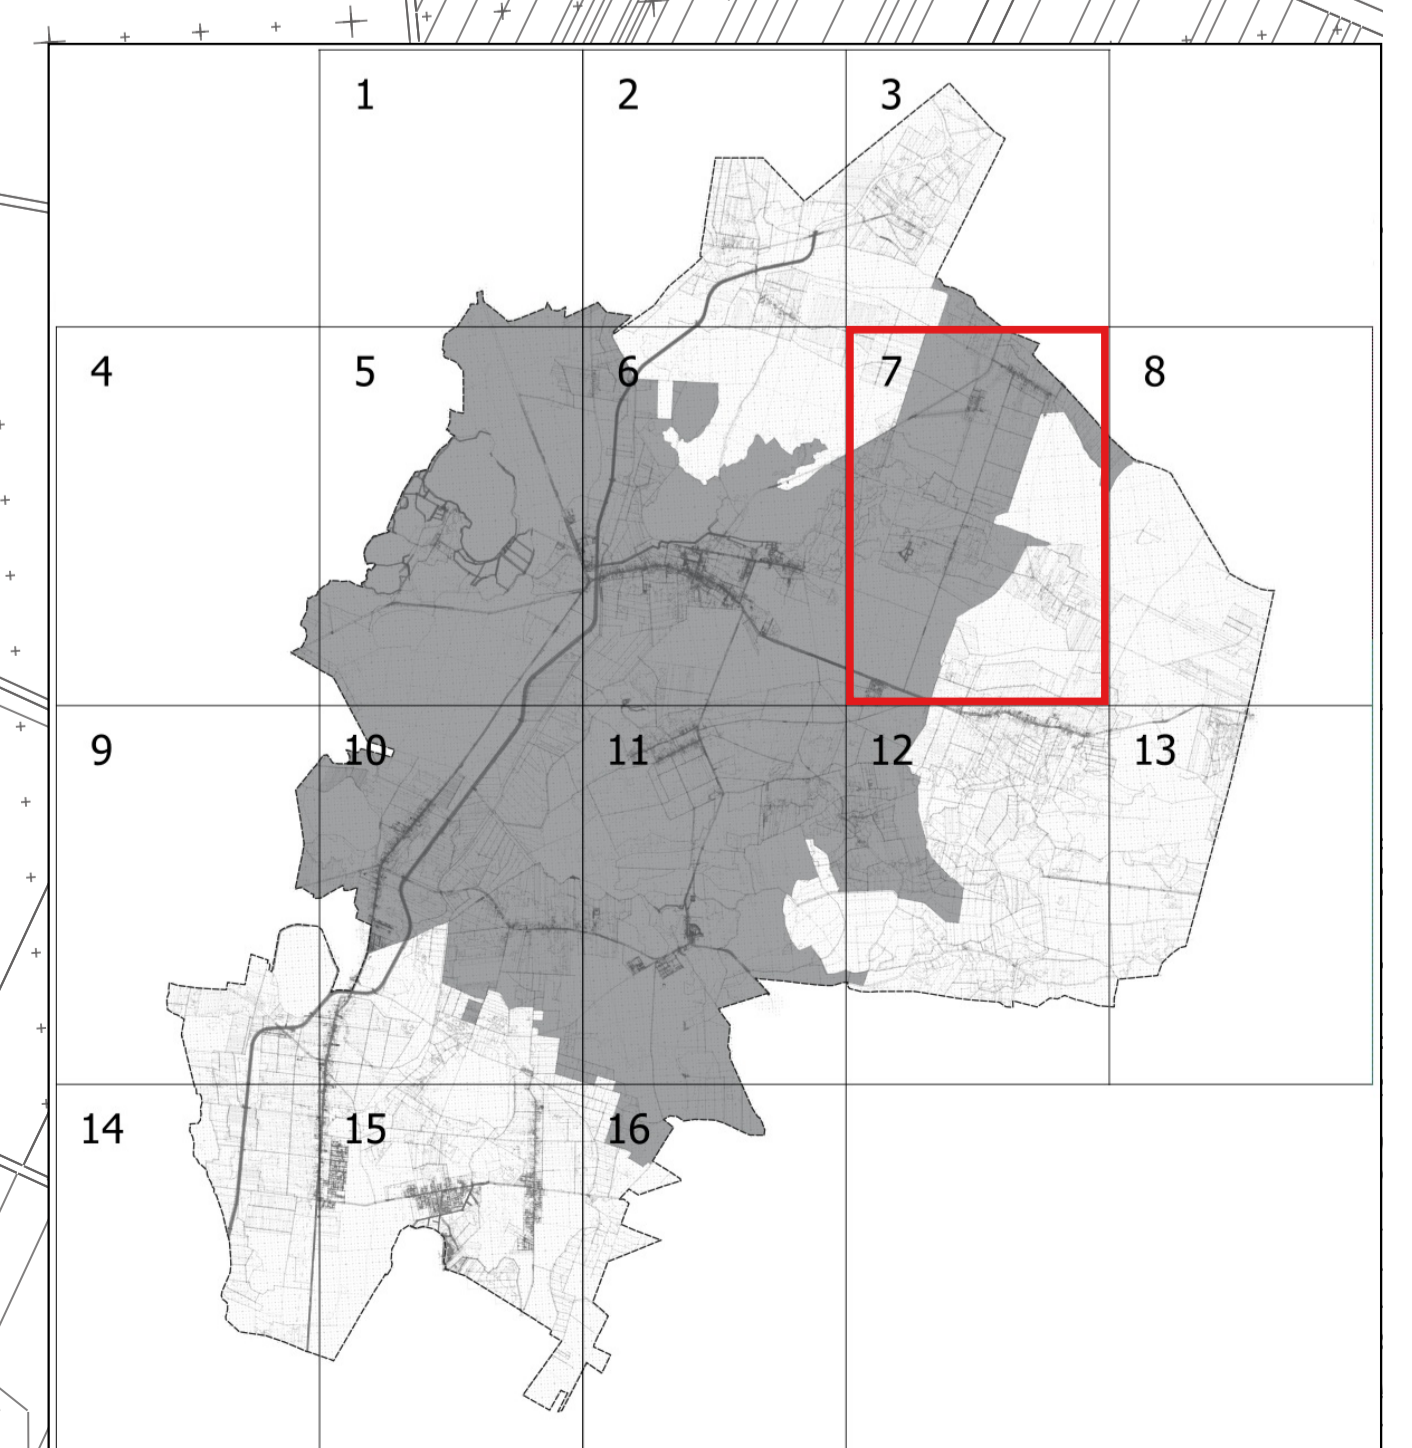

NR ARKUSZA	Gmina Sosnowica - arkusz 5
SKALA	1:5000
ŹRÓDŁO MAPY	Starostwo Powiatowe w Parczewie
OZNACZENIA	

### Obszar zdegradowany Gminy Sosnowica

NR ARKUSZA	Gmina Sosnowica - arkusz 6
SKALA	1:5000
ŹRÓDŁO MAPY	Starostwo Powiatowe w Parczewie
OZNACZENIA	 granica Gminy Sosnowica  obszar zdegradowany

**Obszar zdegradowany Gminy Sosnowica**

NR ARKUSZA	Gmina Sosnowica - arkusz 7
SKALA	1:5000
ŹRÓDŁO MAPY	Starostwo Powiatowe w Parczewie
OZNACZENIA	 granica Gminy Sosnowica  obszar zdegradowany

**Obszar zdegradowany Gminy Sosnowica**

NR ARKUSZA	Gmina Sosnowica - arkusz 8
SKALA	1:5000
ŹRÓDŁO MAPY	Starostwo Powiatowe w Parczewie
OZNACZENIA	 granica Gminy Sosnowica  obszar zdegradowany