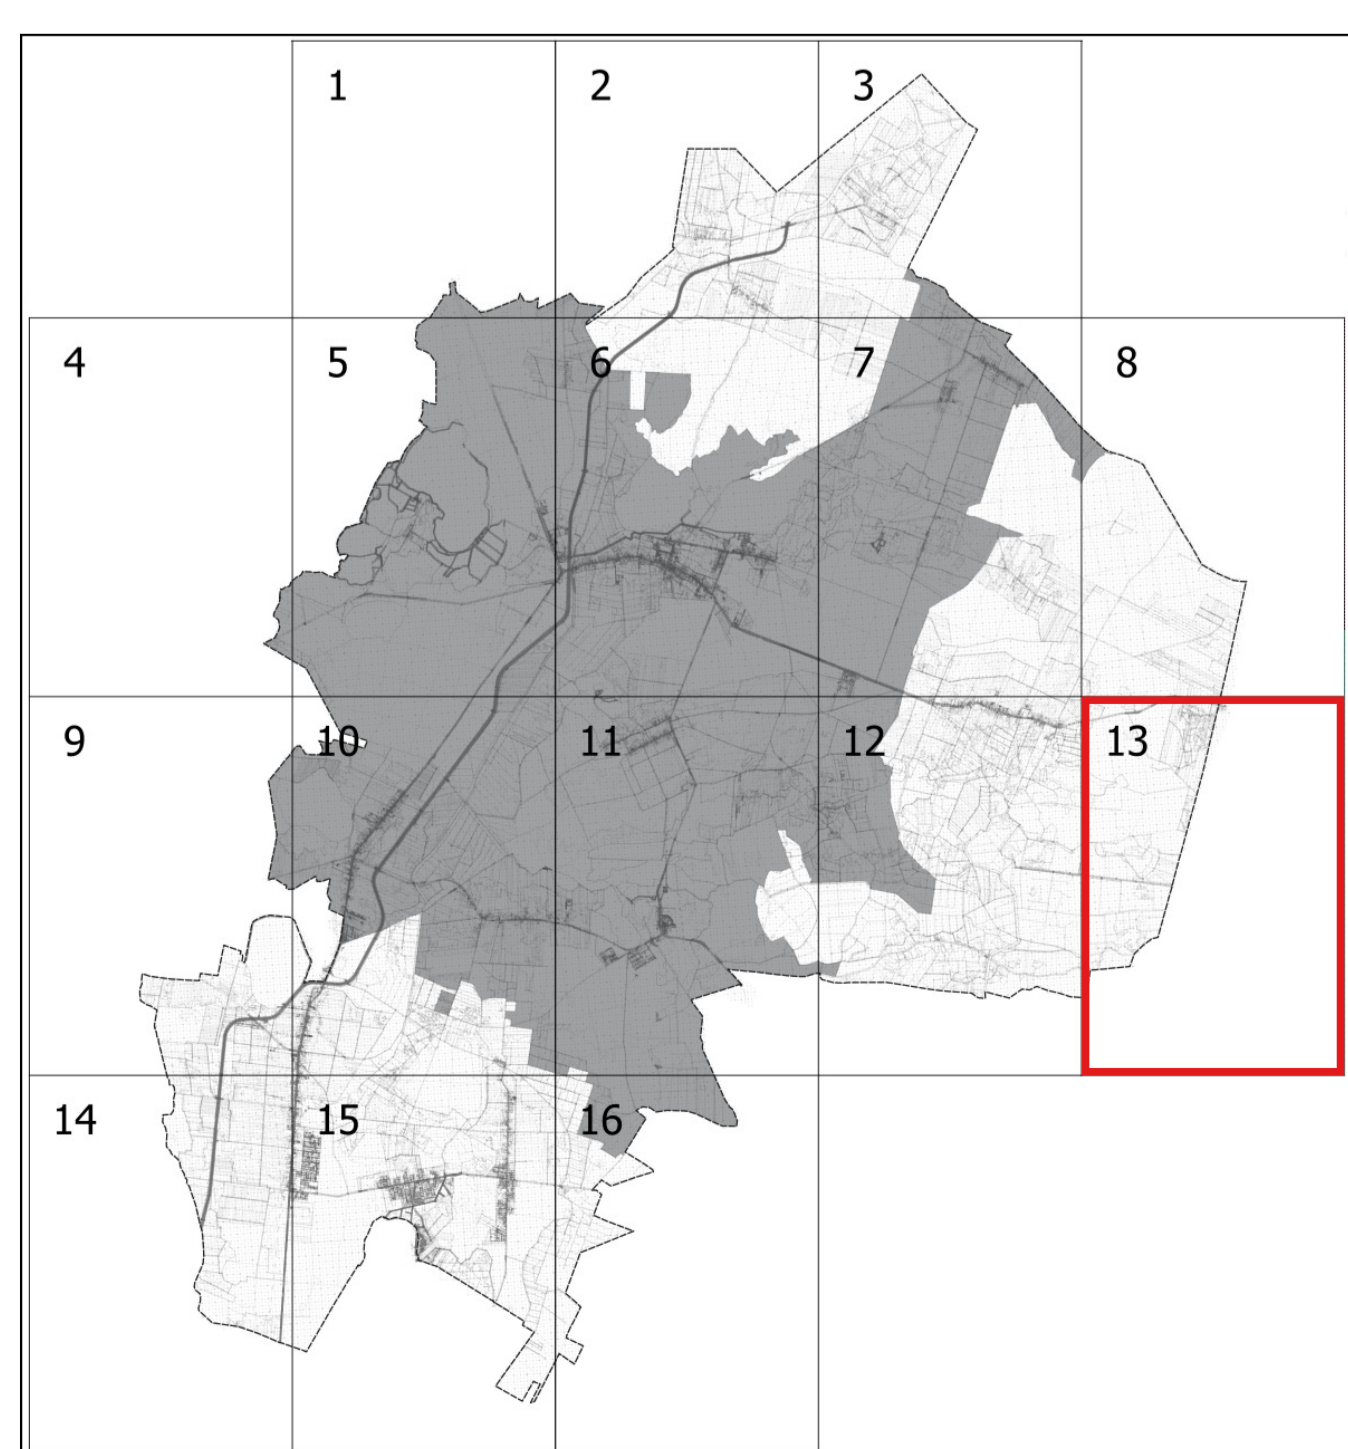

Obszar zdegradowany Gminy Sosnowica

NR ARKUSZA	Gmina Sosnowica - arkusz 13
SKALA	1:5000
ŹRÓDŁO MAPY	Starostwo Powiatowe w Parczewie
OZNACZENIA	granica Gminy Sosnowica obszar zdegradowany