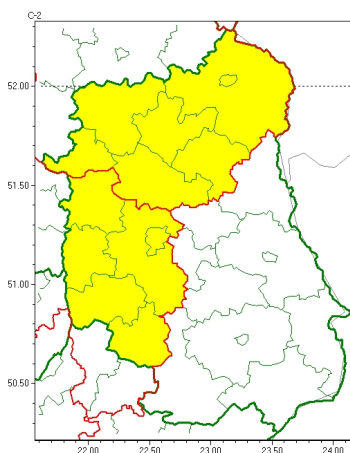

Zasięg ostrzeżeń w województwie

Intensywne opady deszczu
2023-05-16 11:17

WOJEWÓDZTWO LUBELSKIE
OSTRZEŻENIA METEOROLOGICZNE ZBIORCZO NR 80
WYKAZ OBOWIĄZUJĄCYCH OSTRZEŻEŃ
o godz. 11:17 dnia 16.05.2023

Zjawisko/Stopień zagrożenia	Intensywne opady deszczu/1
Obszar (w nawiasie numer ostrzeżenia dla powiatu)	powiaty: janowski(45), krańcicki(43), lubelski(41), Lublin(41), opolski(39), puławski(38)
Ważność	od godz. 22:00 dnia 16.05.2023 do godz. 06:00 dnia 18.05.2023
Prawdopodobieństwo	80%
Przebieg	Prognozowane są opady deszczu o natężeniu umiarkowanym, okresami silnym. Prognozowana wysokość opadów od 30 mm do 45 mm.
SMS	IMGW-PIB OSTRZEŻENIA: DESZCZ/1 lubelskie (6 powiatów) od 22:00/16.05 do 06:00/18.05.2023 45 mm. Dotyczy powiatów: janowski, krańcicki, lubelski, Lublin, opolski i puławski.
RSO	Woj. lubelskie (6 powiatów), IMGW-PIB wydał ostrzeżenie pierwszego stopnia o intensywnych opadach deszczu
Uwagi	Brak.
Zjawisko/Stopień zagrożenia	Intensywne opady deszczu/1
Obszar (w nawiasie numer ostrzeżenia dla powiatu)	powiaty: bialski(39), Biała Podlaska(39), lubartowski(39), lukowski(39), parczewski(39), radzyński(39), rycki(37)
Ważność	od godz. 01:00 dnia 17.05.2023 do godz. 06:00 dnia 18.05.2023
Prawdopodobieństwo	80%

Przebieg	Prognozowane s opady deszczu o nat eniu umiarkowanym, okresami silnym. Prognozowana wysoko opadów od 30 mm do 45 mm.
SMS	IMGW-PIB OSTRZEGA: DESZCZ/1 lubelskie (7 powiatów) od 01:00/17.05 do 06:00/18.05.2023 45 mm. Dotyczy powiatów: bialski, Biała Podlaska, lubartowski, łukowski, parczewski, radzy ski i rycki.
RSO	Woj. lubelskie (7 powiatów), IMGW-PIB wydał ostrze enie pierwszego stopnia o intensywnych opadach deszczu
Uwagi	Brak.