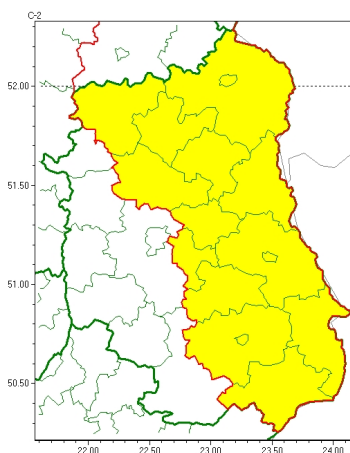

### Zasięg ostrzeżeń w województwie

Burze z gradem  
2023-04-25 05:49

**WOJEWÓDZTWO LUBELSKIE**  
**OSTRZEŻENIA METEOROLOGICZNE ZBIORCZO NR 61**  
**WYKAZ OBOWIĄZUJĄCYCH OSTRZEŻEŃ**  
**o godz. 05:49 dnia 25.04.2023**

Zjawisko/Stopień zagrożenia	Burze z gradem/1
Obszar (w nawiasie numer ostrzeżenia dla powiatu)	powiaty: bialski(26), Biała Podlaska(26), Chełm(30), chełmski(30), hrubieszowski(35), krasnostawski(34), lubartowski(29), Łęczyski(29), łukowski(27), parczewski(27), radzyński(26), widnicki(34), tomaszowski(36), włodawski(29), zamojski(37), Zamość (37)
Ważność	od godz. 12:00 dnia 25.04.2023 do godz. 20:00 dnia 25.04.2023
Prawdopodobieństwo	80%
Przebieg	Prognozowane są burze, którym miejscami będą towarzyszyć opady deszczu od 15 mm do 25 mm oraz porywy wiatru do 65 km/h. Miejscami grad.
SMS	IMGW-PIB OSTRZEŻEGA: BURZE Z GRADEM/1 lubelskie (16 powiatów) od 12:00/25.04 do 20:00/25.04.2023 deszcz 25 mm, grad, porywy 65 km/h. Dotyczy powiatów: bialski, Biała Podlaska, Chełm, chełmski, hrubieszowski, krasnostawski, lubartowski, Łęczyski, łukowski, parczewski, radzyński, widnicki, tomaszowski, włodawski, zamojski i Zamość.
RSO	Woj. lubelskie (16 powiatów), IMGW-PIB wydał ostrzeżenie pierwszego stopnia o burzach z gradem
Uwagi	Brak.