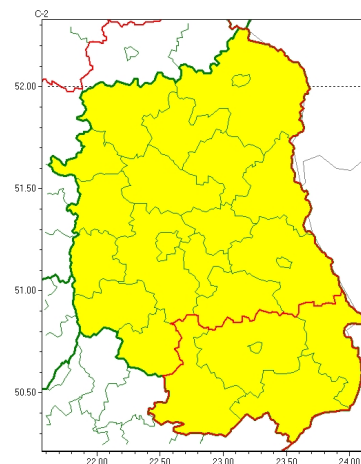

Zasięg ostrzeżeń w województwie

Opady marznące
2022-12-21 12:16

Roztopy
2022-12-21 12:16

WOJEWÓDZTWO LUBELSKIE OSTRZE ENIA METEOROLOGICZNE ZBIORCZO NR 216 WYKAZ OBOWIĄZUJĄCYCH CYCH OSTRZEŃ o godz. 12:16 dnia 21.12.2022

Zjawisko/Stopień zagrożenia	Opady marznące/1
Obszar (w nawiasie numer ostrzeżenia dla powiatu)	powiaty: biłgorajski(117), hrubieszowski(114), tomaszowski(116), zamojski(116), Zamo (116)
Ważność	od godz. 18:00 dnia 21.12.2022 do godz. 24:00 dnia 21.12.2022
Prawdopodobieństwo	70%
Przebieg	Miejscami prognozowane są słabe opady marznącego deszczu lub młotki powodujące gołoled.
SMS	IMGW-PIB OSTRZEŻENIA: MARZĄCE OPADY/1 lubelskie (5 powiatów) od 18:00/21.12 do 24:00/21.12.2022 marznące opady, drogi liskie. Dotyczy powiatów: biłgorajski, hrubieszowski, tomaszowski, zamojski i Zamo.
RSO	Woj. lubelskie (5 powiatów), IMGW-PIB wydał ostrzeżenie pierwszego stopnia o opadach marzących
Uwagi	Brak.
Zjawisko/Stopień zagrożenia	Roztopy/1
Obszar (w nawiasie numer ostrzeżenia dla powiatu)	powiaty: bialski(102), Biała Podlaska(102), biłgorajski(118), Chełm(116), chełmski(116), hrubieszowski(115), janowski(114), krasnostawski(114), krańcicki(113), lubartowski(100), lubelski(112), Lublin(110), Łęczycki(113), łukowski(99), opolski(110), parczewski(101), puławski(102), radzycki(101), rycki(99), widnicki(112), tomaszowski(117), włodawski(107), zamojski(117), Zamo (117)
Ważność	od godz. 12:00 dnia 22.12.2022 do godz. 12:00 dnia 24.12.2022
Prawdopodobieństwo	80%