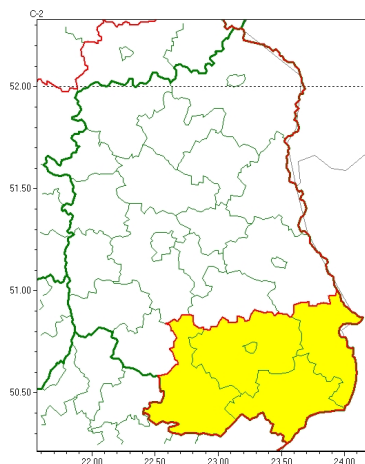

Zasięg ostrzeżeń w województwie

Opady marznące
2022-12-21 12:16

Roztopy
2022-12-21 12:16

WOJEWÓDZTWO LUBELSKIE OSTRZE ENIA METEOROLOGICZNE ZBIORCZO NR 216 WYKAZ OBOWIĄZUJĄCYCH CYCH OSTRZEŃ o godz. 12:16 dnia 21.12.2022

Zjawisko/Stopień zagrożenia	Opady marznące/1
Obszar (w nawiasie numer ostrzeżenia dla powiatu)	powiaty: biłgorajski(117), hrubieszowski(114), tomaszowski(116), zamojski(116), Zamo (116)
Ważność	od godz. 18:00 dnia 21.12.2022 do godz. 24:00 dnia 21.12.2022
Prawdopodobieństwo	70%
Przebieg	Miejscami prognozowane są słabe opady marznącego deszczu lub młotki powodujące gołoled.
SMS	IMGW-PIB OSTRZEŻENIA: MARZĄCE OPADY/1 lubelskie (5 powiatów) od 18:00/21.12 do 24:00/21.12.2022 marznące opady, drogi liskie. Dotyczy powiatów: biłgorajski, hrubieszowski, tomaszowski, zamojski i Zamo.
RSO	Woj. lubelskie (5 powiatów), IMGW-PIB wydał ostrzeżenie pierwszego stopnia o opadach marzących
Uwagi	Brak.
Zjawisko/Stopień zagrożenia	Roztopy/1
Obszar (w nawiasie numer ostrzeżenia dla powiatu)	powiaty: bialski(102), Biała Podlaska(102), biłgorajski(118), Chełm(116), chełmski(116), hrubieszowski(115), janowski(114), krasnostawski(114), krańcicki(113), lubartowski(100), lubelski(112), Lublin(110), Łęczycki(113), łukowski(99), opolski(110), parczewski(101), puławski(102), radzycki(101), rycki(99), widnicki(112), tomaszowski(117), włodawski(107), zamojski(117), Zamo (117)
Ważność	od godz. 12:00 dnia 22.12.2022 do godz. 12:00 dnia 24.12.2022
Prawdopodobieństwo	80%