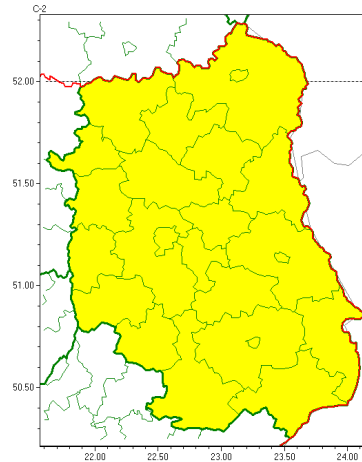

Zasięg ostrzeżeń w województwie

Burze z gradem
2022-08-11 12:49

WOJEWÓDZTWO LUBELSKIE OSTRZEŻENIA METEOROLOGICZNE ZBIORCZO NR 130 WYKAZ OBOWIĄZUJĄCYCH OSTRZEŻEŃ o godz. 12:49 dnia 11.08.2022

Zjawisko/Stopień zagrożenia	Burze z gradem/1
Obszar (w nawiasie numer ostrzeżenia dla powiatu)	powiaty: bialski(62), Biała Podlaska(62), biłgorajski(72), Chełm(73), chełmski(73), hrubieszowski(70), janowski(70), krasnostawski(74), krańcicki(69), lubartowski(63), lubelski(71), Lublin(69), Łęczycki(70), łukowski(62), opolski(67), parczewski(61), puławski(64), radzycki(61), rycki(64), widnicki(73), tomaszowski(73), włodawski(65), zamojski(72), Zamość (72)
Ważność	od godz. 12:50 dnia 11.08.2022 do godz. 20:00 dnia 11.08.2022
Prawdopodobieństwo	70%
Przebieg	Obserwuje się i prognozuje dalsze występowanie burz, którym miejscami będą towarzyszyć silne opady deszczu do 25 mm oraz porywy wiatru do 60 km/h. Miejscami grad.
SMS	IMGW-PIB OSTRZEŻEGA: BURZE Z GRADEM/1 lubelskie (wszystkie powiaty) od 12:50/11.08 do 20:00/11.08.2022 deszcz 25 mm, grad, porywy 60 km/h. Dotyczy powiatów: wszystkie powiaty.
RSO	Woj. lubelskie (wszystkie powiaty), IMGW-PIB wydał ostrzeżenia pierwszego stopnia o burzach z gradem
Uwagi	Brak.