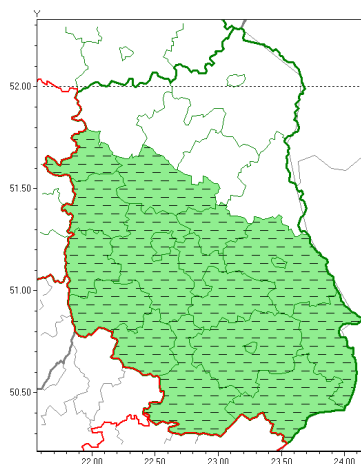

Zasięg ostrzeżeń w województwie

Silny wiatr  
2022-01-28 09:57

**WOJEWÓDZTWO LUBELSKIE**  
**OSTRZEŻENIA METEOROLOGICZNE ZBIORCZO NR 11**  
**WYKAZ OBSZARÓW ZUCIENIA OSTRZEŻENIA**  
**o godz. 09:57 dnia 28.01.2022**

<b>Zjawisko/Stopień zagrożenia</b>	Silny wiatr/1 ODWOŁANIE
<b>Obszar (w nawiasie numer ostrzeżenia dla powiatu)</b>	powiaty: biłgorajski(10), Chełm(10), chełmski(10), hrubieszowski(10), janowski(10), krasnostawski(10), krańcowski(10), lubartowski(10), lubelski(10), Lublin(10), Łęczyński(10), opolski(10), puławski(10), rycki(10), widnicki(10), tomaszowski(10), zamojski(10), Zamość (10)
<b>Czas odwołania</b>	godz. 09:57 dnia 28.01.2022
<b>Przyczyna</b>	Zjawisko zakończyło się.
<b>SMS</b>	IMGW-PIB INFORMUJE: WIATR/- lubelskie (18 powiatów) 09:57/28.01.2022 ZJAWISKO ZAKOŃCZYŁO SIĘ. Dotyczy powiatów: biłgorajski, Chełm, chełmski, hrubieszowski, janowski, krasnostawski, krańcowski, lubartowski, lubelski, Lublin, Łęczyński, opolski, puławski, rycki, widnicki, tomaszowski, zamojski i Zamość.
<b>RSO</b>	Woj. lubelskie (0 powiatów), IMGW-PIB odwołał ostrzeżenie pierwszego stopnia o silnym wietrze
<b>Uwagi</b>	Brak
<b>Dyurny synoptyk IMGW-PIB</b>	Kamil Walczak