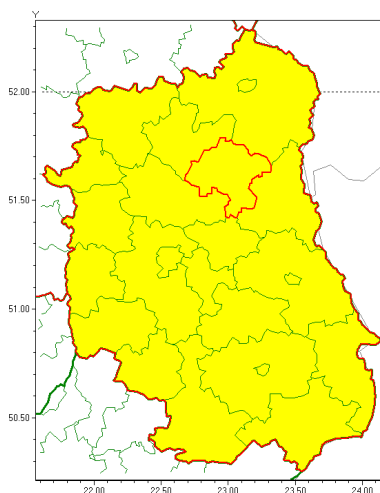

Zasięg ostrzeżenia w województwie

Silny wiatr

Ostrzeżenie meteorologiczne Nr 7

Nazwa biura	IMGW-PIB Centralne Biuro Prognoz Meteorologicznych - Wydział w Warszawie
Zjawisko/stopień zagrożenia	Silny wiatr/ 1
Obszar	województwo lubelskie powiat parczewski
Ważność	od godz. 09:00 dnia 20.01.2022 do godz. 18:00 dnia 20.01.2022
Przebieg	Prognozuje się wystąpienie silnego wiatru o średniej prędkości od 25 km/h do 40 km/h, w porywach do 75 km/h, lokalnie porywy do około 80 km/h, południowo-zachodni i zachodni.
Prawdopodobieństwo wystąpienia zjawiska(%)	70%
Uwagi	Brak.
Dyrektor synoptyk IMGW-PIB	Dorota Pacocha
Godzina i data wydania	godz. 21:19 dnia 19.01.2022
SMS	IMGW-PIB OSTRZEŻENIE: WIATR/1 lubelskie/parczewski od 09:00/20.01 do 18:00/20.01.2022 prędkość do 40 km/h, porywy do 80 km/h, SW i W.