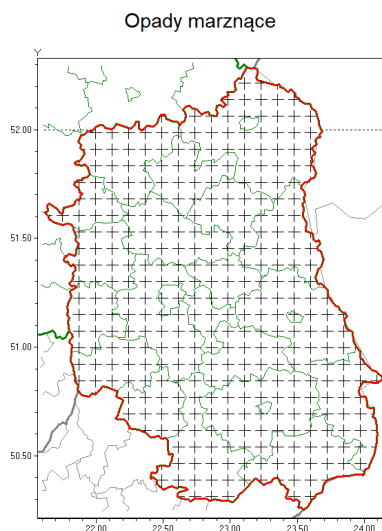

Zasięg komunikatu w województwie

Komunikat meteorologiczny z godz. 06:05 dnia 25.01.2022

Nazwa biura	IMGW-PIB Centralne Biuro Prognoz Meteorologicznych - Wydział w Warszawie
Zjawiska	Opady marznące
Obszar	województwo lubelskie powiaty: bialski, Biała Podlaska, biłgorajski, Chełm, chełmski, hrubieszowski, janowski, krasnostawski, krańcowski, lubartowski, lubelski, Lublin, Łęczyński, łukowski, opolski, parczewski, puławski, radzyński, rycki, widnicki, tomaszowski, włodawski, zamojski, Zamość
Sytuacja meteorologiczna	Nadal obserwuje się opady marznące mawki. W ciągu najbliższych godzin będą one utrzymywane, powinny zaniknąć przed południem.
Uwagi	Komunikat przygotowany na podstawie danych z systemów teledetekcji atmosfery oraz sieci pomiarowo-obszernych IMGW-PIB. Lokalnie zjawiska mogą mieć inny przebieg niż opisany.
Dyrektor synoptyk IMGW-PIB	Ilona Bazyluk
Godzina i data wydania	godz. 06:05 dnia 25.01.2022