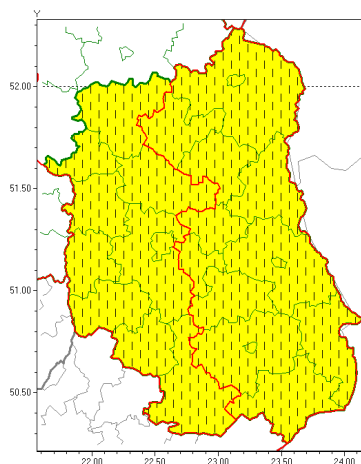

Zasięg ostrzeżeń w województwie

Opady mroźne
2021-12-10 07:07

WOJEWÓDZTWO LUBELSKIE
OSTRZEŻENIA METEOROLOGICZNE ZBIORCZO NR 169
WYKAZ OBSZARÓW NA OSTRZEŻENIA
o godz. 07:07 dnia 10.12.2021

Zjawisko/Stopień zagrożenia	Opady mroźne/1 ZMIANA
Obszar (w nawiasie numer ostrzeżenia dla powiatu)	powiaty: bialski(97), Biała Podlaska(97), Chełm(96), chełmski(96), hrubieszowski(94), krasnostawski(97), Łęczycki(96), parczewski(97), radzycki(96), widnicki(95), tomaszowski(97), włodawski(98), zamojski(98), Zamość (98)
Ważność	od godz. 07:07 dnia 10.12.2021 do godz. 17:00 dnia 10.12.2021
Prawdopodobieństwo	75%
Przebieg	Nadal miejscami obserwowane i prognozowane są opady mroźnego deszczu lub mawki, powodujące gołolędy.
SMS	IMGW-PIB OSTRZEŻENIA: MROŹNE OPADY/1 lubelskie (14 powiatów) od 07:07/10.12 do 17:00/10.12.2021 mroźne opady, drogi liskie. Dotyczy powiatów: bialski, Biała Podlaska, Chełm, chełmski, hrubieszowski, krasnostawski, Łęczycki, parczewski, radzycki, widnicki, tomaszowski, włodawski, zamojski i Zamość.
RSO	Woj. lubelskie (14 powiatów), IMGW-PIB wydał ostrzeżenie pierwszego stopnia o opadach mroźnych
Uwagi	Przedłużenie ważności ostrzeżenia.
Zjawisko/Stopień zagrożenia	Opady mroźne/1 ZMIANA
Obszar (w nawiasie numer ostrzeżenia dla powiatu)	powiaty: biłgorajski(102), janowski(99), kraśnicki(99), lubartowski(94), lubelski(97), Lublin(96), łukowski(96), opolski(96), puławski(95), rycki(96)