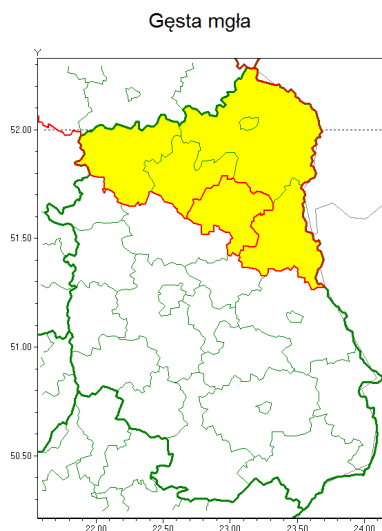

### Zasięg ostrzeżenia w województwie

### Ostrzeżenie meteorologiczne Nr 94

<b>Nazwa biura</b>	IMGW-PIB Centralne Biuro Prognoz Meteorologicznych - Wydział w Warszawie
<b>Zjawisko/stopień zagrożenia</b>	Gęsta mgła/ 1
<b>Obszar</b>	województwo lubelskie <b>powiat parczewski</b>
<b>Ważność</b>	od godz. 19:00 dnia 12.11.2021 do godz. 09:00 dnia 13.11.2021
<b>Przebieg</b>	Prognozuje się gęste mgły, w zasięgu których widzialność będzie ograniczona miejscami do 100 m.
<b>Prawdopodobieństwo wystąpienia zjawiska(%)</b>	80%
<b>Uwagi</b>	Brak.
<b>Dyrektor synoptyk IMGW-PIB</b>	Kamil Walczak
<b>Godzina i data wydania</b>	godz. 11:39 dnia 12.11.2021
<b>SMS</b>	IMGW-PIB OSTRZEŻENIE: MGŁA/1 lubelskie/parczewski od 19:00/12.11 do 09:00/13.11.2021 widzialność 100 m.