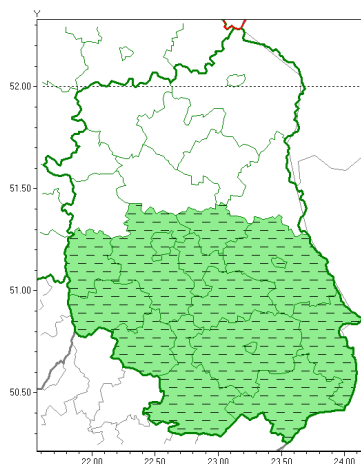

Zasięg ostrzeżeń w województwie

Burze z gradem  
2021-07-31 20:16

**WOJEWÓDZTWO LUBELSKIE**  
**OSTRZEŻENIA METEOROLOGICZNE ZBIORCZO NR 137**  
**WYKAZ OBOWIĄZUJĄCYCH OSTRZEŻEŃ**  
**o godz. 20:16 dnia 31.07.2021**

<b>Zjawisko/Stopień zagrożenia</b>	Burze z gradem/2 ODWOŁANIE
<b>Obszar (w nawiasie numer ostrzeżenia dla powiatu)</b>	powiaty: biłgorajski(82), Chełm(78), chełmski(78), hrubieszowski(77), janowski(79), krasnostawski(78), krańcowski(79), lubelski(78), Lublin(77), Łęczyski(78), opolski(78), widnicki(76), tomaszowski(78), zamojski(78), Zamość (78)
<b>Czas odwołania</b>	godz. 20:16 dnia 31.07.2021
<b>Przyczyna</b>	Zjawisko zakończyło się
<b>SMS</b>	IMGW-PIB INFORMUJE: BURZE Z GRADEM/- lubelskie (15 powiatów) 20:16/31.07.2021 ZJAWISKO ZAKOŃCZYŁO SIĘ. Dotyczy powiatów: biłgorajski, Chełm, chełmski, hrubieszowski, janowski, krasnostawski, krańcowski, lubelski, Lublin, Łęczyski, opolski, widnicki, tomaszowski, zamojski i Zamość.
<b>RSO</b>	Woj. lubelskie (0 powiatów), IMGW-PIB odwołał ostrzeżenie drugiego stopnia o burzach z gradem
<b>Uwagi</b>	Brak
<b>Dyrektor synoptyk IMGW-PIB</b>	Dorota Pacocha