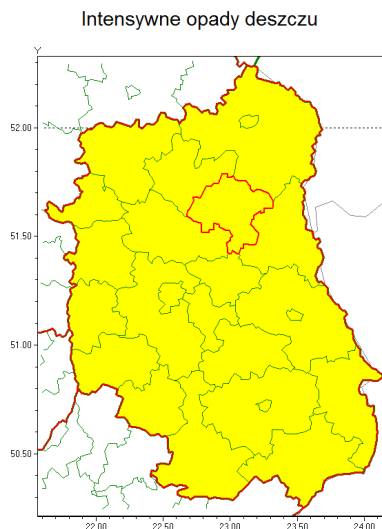

Zasięg ostrzeżenia w województwie

Ostrzeżenie meteorologiczne Nr 88

Nazwa biura	IMGW-PIB Centralne Biuro Prognoz Meteorologicznych - Wydział w Warszawie
Zjawisko/stopień zagrożenia	Intensywne opady deszczu/ 1
Obszar	województwo lubelskie powiat parczewski
Ważność	od godz. 05:00 dnia 30.08.2021 do godz. 20:00 dnia 30.08.2021
Przebieg	Prognozowane są opady deszczu o natężeniu umiarkowanym, okresami silnym. Prognozowana wysokość opadu od 20 mm do 30 mm lokalnie do 40 mm, zwłaszcza na północy regionu. Miejscami możliwe są również burze.
Prawdopodobieństwo wystąpienia zjawiska(%)	80%
Uwagi	Ze względu na dynamiczną sytuację, ostrzeżenie może być aktualizowane.
Dyrektor synoptyk IMGW-PIB	Mariusz Cebula
Godzina i data wydania	godz. 12:46 dnia 29.08.2021
SMS	IMGW-PIB OSTRZEŻENIE: DESZCZ/1 lubelskie/parczewski od 05:00/30.08 do 20:00/30.08.2021 40 mm.