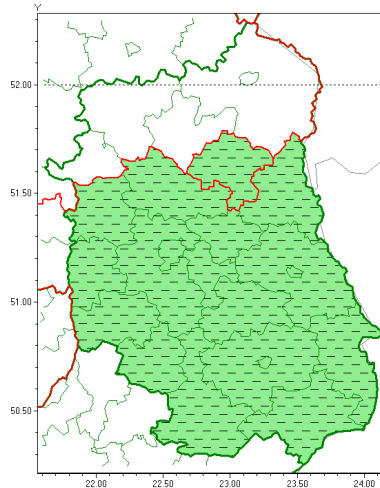

email: meteo.warszawa@imgw.pl

www: www.imgw.pl

Zasięg ostrzeżenia w województwie

Burze z gradem

Odwołanie ostrzeżenia meteorologicznego Nr 79 wydanego o godz. 23:58 dnia 31.07.2021

Nazwa biura	IMGW-PIB Centralne Biuro Prognoz Meteorologicznych - Wydział w Warszawie
Zjawisko/stopień zagrożenia	Burze z gradem/ -
Obszar	województwo lubelskie powiat parczewski
Ważność	-
Przebieg	Zjawisko zakończyło się
Prawdopodobieństwo wystąpienia zjawiska(%)	-
Uwagi	Brak
Dyrektor synoptyk IMGW-PIB	Katarzyna Cisiłowska
Godzina i data wydania	godz. 23:10 dnia 01.08.2021
SMS	IMGW-PIB INFORMUJE: BURZE Z GRADEM/- lubelskie/parczewski 23:10/01.08.2021 ZJAWISKO ZAKOŃCZYŁO SIĘ .