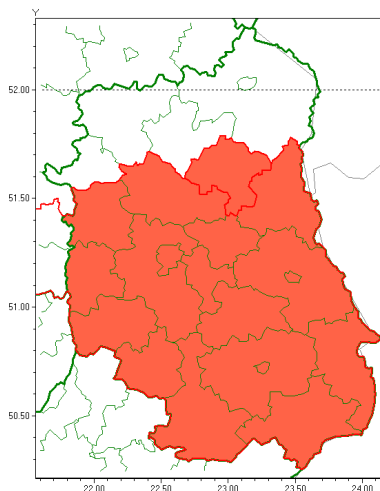

Zasięg ostrzeżenia w województwie

Burze z gradem

Ostrzeżenie meteorologiczne Nr 79

Nazwa biura	IMGW-PIB Centralne Biuro Prognoz Meteorologicznych - Wydział w Warszawie
Zjawisko/stopień zagrożenia	Burze z gradem/ 3
Obszar	województwo lubelskie powiat parczewski
Ważność	od godz. 12:00 dnia 01.08.2021 do godz. 02:00 dnia 02.08.2021
Przebieg	Prognozowane są burze, którym miejscami będą towarzyszyć nawałne opady deszczu do 50 mm, lokalnie do 70 mm oraz nawałnicowe porywy wiatru do 120 km/h. Miejscami grad.
Prawdopodobieństwo wystąpienia zjawiska(%)	80%
Uwagi	Brak.
Dyrektor synoptyk IMGW-PIB	Dorota Pacocha
Godzina i data wydania	godz. 23:58 dnia 31.07.2021
SMS	IMGW-PIB OSTRZEŻENIE: BURZE Z GRADEM/3 lubelskie/parczewski od 12:00/01.08 do 02:00/02.08.2021 deszcz 50 mm, lok. 70 mm, grad, porywy 120 km/h.