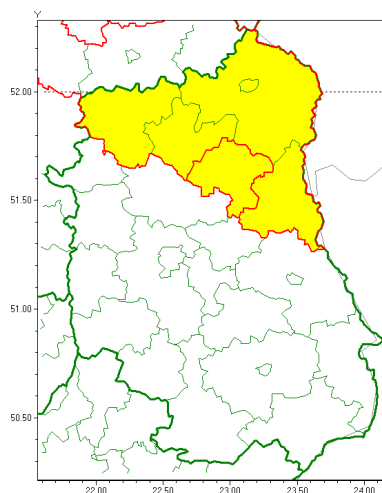

Zasięg ostrzeżenia w województwie

Silny deszcz z burzami

Ostrzeżenie meteorologiczne Nr 58

Nazwa biura	IMGW-PIB Centralne Biuro Prognoz Meteorologicznych - Wydział w Warszawie
Zjawisko/stopień zagrożenia	Silny deszcz z burzami/ 1
Obszar	województwo lubelskie powiat parczewski
Ważność	od godz. 05:45 dnia 02.07.2021 do godz. 14:00 dnia 02.07.2021
Przebieg	Prognozowane są opady deszczu o natężeniu umiarkowanym, okresami silnym. Wysokość opadu miejscami od 30 mm do 40 mm. Opadom towarzyszyć będą burze z porywami wiatru do 70 km/h. Lokalnie możliwy grad.
Prawdopodobieństwo wystąpienia zjawiska(%)	80%
Uwagi	Brak.
Dyrektor synoptyk IMGW-PIB	Michał Ogrodnik
Godzina i data wydania	godz. 05:37 dnia 02.07.2021
SMS	IMGW-PIB OSTRZEGA: DESZCZ i BURZE/1 lubelskie/parczewski od 05:45/02.07 do 14:00/02.07.2021 30-40 mm; porywy 70km/h.