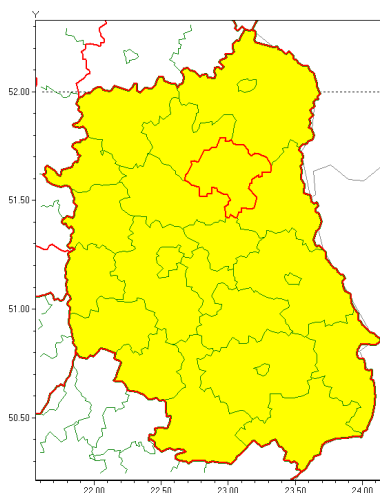

### Zasięg ostrzeżenia w województwie

Burze z gradem

### Ostrzeżenie meteorologiczne Nr 77

<b>Nazwa biura</b>	IMGW-PIB Centralne Biuro Prognoz Meteorologicznych - Wydział w Warszawie
<b>Zjawisko/stopień zagrożenia</b>	Burze z gradem/ 1
<b>Obszar</b>	województwo lubelskie <b>powiat parczewski</b>
<b>Ważność</b>	od godz. 02:00 dnia 29.07.2021 do godz. 12:00 dnia 29.07.2021
<b>Przebieg</b>	Prognozowane są burze, którym miejscami będą towarzyszyć opady deszczu od 20 mm do 30 mm, lokalnie do 40 mm oraz porywy wiatru do 80 km/h. Miejscami grad.
<b>Prawdopodobieństwo wystąpienia zjawiska(%)</b>	80%
<b>Uwagi</b>	Brak.
<b>Dyrektor synoptyk IMGW-PIB</b>	Katarzyna Cisiłowska
<b>Godzina i data wydania</b>	godz. 23:03 dnia 28.07.2021
<b>SMS</b>	IMGW-PIB OSTRZEŻENIE: BURZE Z GRADEM/1 lubelskie/parczewski od 02:00/29.07 do 12:00/29.07.2021 deszcz 40 mm, grad, porywy 80 km/h.