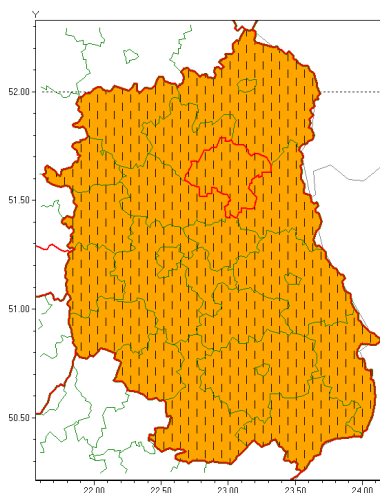

Instytut Meteorologii i Gospodarki Wodnej - Państwowy Instytut Badawczy

Centralne Biuro Prognoz Meteorologicznych w Warszawie

01-673 Warszawa ul. Podleńska 61

tel: 22-5694150, fax: 22-8345097

email: synoptyk.kraju@imgw.pl

www: www.imgw.pl

Zasięg ostrzeżenia w województwie

Burze z gradem

Zmiana ostrzeżenia meteorologicznego Nr 76 wydanego o godz. 12:05 dnia 28.07.2021

Nazwa biura	IMGW-PIB Centralne Biuro Prognoz Meteorologicznych w Warszawie
Zjawisko/stopień zagrożenia	Burze z gradem/ 2
Obszar	województwo lubelskie powiat parczewski
Ważność	od godz. 14:00 dnia 28.07.2021 do godz. 02:00 dnia 29.07.2021
Przebieg	Prognozowane są burze, którym miejscami będą towarzyszyć opady deszczu od 20 mm do 30 mm, lokalnie do 40 mm oraz porywy wiatru do 100 km/h. Miejscami grad.
Prawdopodobieństwo wystąpienia zjawiska(%)	80%
Uwagi	Zmiana dotyczy podwyższenia stopnia ostrzeżenia. Ostrzeżenia mogą być aktualizowane.
Dyrektor synoptyk IMGW-PIB	Piotr Maciak
Godzina i data wydania	godz. 12:22 dnia 28.07.2021
SMS	IMGW-PIB OSTRZEŻA: BURZE Z GRADEM/2 lubelskie/parczewski od 14:00/28.07 do 02:00/29.07.2021 deszcz 40 mm, grad, porywy 100 km/h.