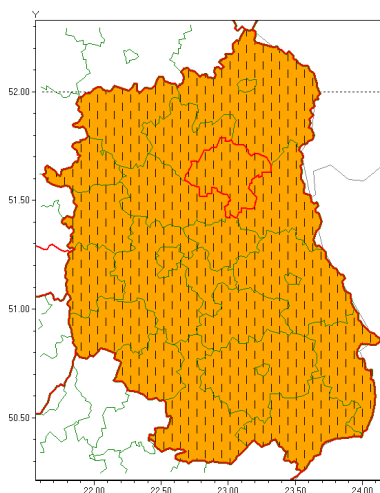

email: meteo.warszawa@imgw.pl

www: www.imgw.pl

Zasięg ostrzeżenia w województwie

Burze z gradem

Zmiana ostrzeżenia meteorologicznego Nr 76 wydanego o godz. 11:59 dnia 28.07.2021

Nazwa biura	IMGW-PIB Centralne Biuro Prognoz Meteorologicznych - Wydział w Warszawie
Zjawisko/stopień zagrożenia	Burze z gradem/ 2
Obszar	województwo lubelskie powiat parczewski
Ważność	od godz. 14:00 dnia 28.07.2021 do godz. 02:00 dnia 29.07.2021
Przebieg	Prognozowane są burze, którym miejscami będą towarzyszyć opady deszczu od 20 mm do 30 mm, lokalnie do 40 mm oraz porywy wiatru do 100 km/h. Miejscami grad.
Prawdopodobieństwo wystąpienia zjawiska(%)	80%
Uwagi	Brak.
Dyrektor synoptyk IMGW-PIB	Katarzyna Cisiłowska
Godzina i data wydania	godz. 12:05 dnia 28.07.2021
SMS	IMGW-PIB OSTRZEŻA: BURZE Z GRADEM/2 lubelskie/parczewski od 14:00/28.07 do 02:00/29.07.2021 deszcz 60 mm, grad, porywy 115 km/h.