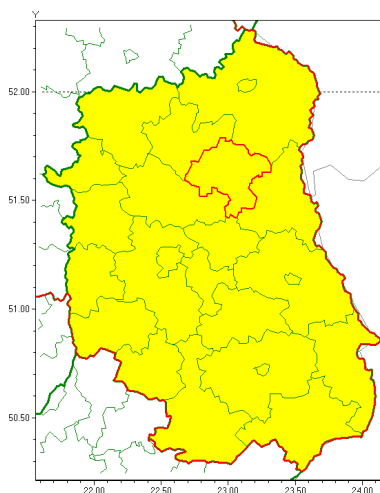

### Zasięg ostrzeżenia w województwie

Burze z gradem

### Ostrzeżenie meteorologiczne Nr 57

<b>Nazwa biura</b>	IMGW-PIB Centralne Biuro Prognoz Meteorologicznych - Wydział w Warszawie
<b>Zjawisko/stopień zagrożenia</b>	Burze z gradem/ 1
<b>Obszar</b>	województwo lubelskie <b>powiat parczewski</b>
<b>Ważność</b>	od godz. 09:00 dnia 01.07.2021 do godz. 02:00 dnia 02.07.2021
<b>Przebieg</b>	Prognozowane są burze, którym będzie towarzyszyć opady deszczu od 20 mm do 30 mm, lokalnie do 40 mm oraz porywy wiatru do 90 km/h. Miejscami grad.
<b>Prawdopodobieństwo wystąpienia zjawiska(%)</b>	80%
<b>Uwagi</b>	Brak.
<b>Dyrektor synoptyk IMGW-PIB</b>	Ilona Bazyluk
<b>Godzina i data wydania</b>	godz. 06:23 dnia 01.07.2021
<b>SMS</b>	IMGW-PIB OSTRZEŻENIE: BURZE Z GRADEM/1 lubelskie/parczewski od 09:00/01.07 do 02:00/02.07.2021 deszcz 40 mm, grad, porywy 90 km/h.