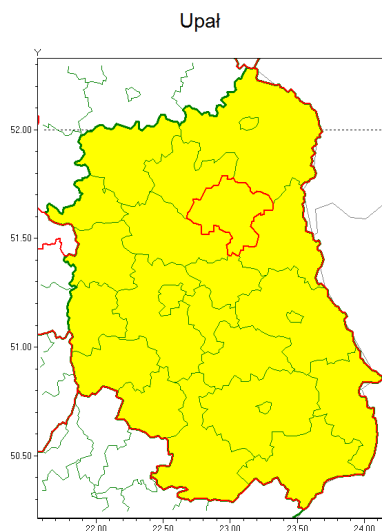

Zasięg ostrzeżenia w województwie

Ostrzeżenie meteorologiczne Nr 50

Nazwa biura	IMGW-PIB Centralne Biuro Prognoz Meteorologicznych - Wydział w Warszawie
Zjawisko/stopień zagrożenia	Upał/ 1
Obszar	województwo lubelskie powiat parczewski
Ważność	od godz. 13:00 dnia 18.06.2021 do godz. 20:00 dnia 19.06.2021
Przebieg	Prognozuje się upały. Temperatura maksymalna w dzień od 28°C do 31°C. Temperatura minimalna w nocy od 13°C do 17°C.
Prawdopodobieństwo wystąpienia zjawiska(%)	90%
Uwagi	Ostrzeżenie może być kontynuowane.
Dyrektor synoptyk IMGW-PIB	Dorota Pacocha
Godzina i data wydania	godz. 09:42 dnia 18.06.2021
SMS	IMGW-PIB OSTRZEŻENIE: UPAL/1 lubelskie/parczewski od 13:00/18.06 do 20:00/19.06.2021 temp. maks 31 st, temp min od 13 st do 17 st.