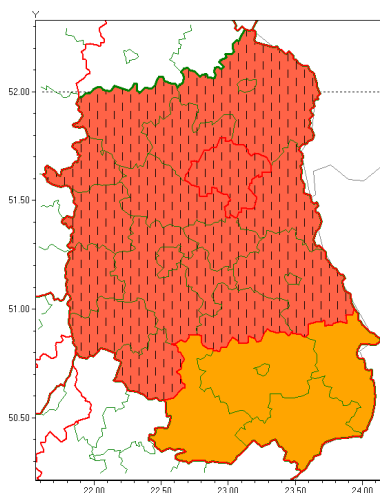

Zasięg ostrzeżenia w województwie

Burze z gradem

Zmiana ostrzeżenia meteorologicznego Nr 53 wydanego o godz. 20:55 dnia 23.06.2021

Nazwa biura	IMGW-PIB Centralne Biuro Prognoz Meteorologicznych - Wydział w Warszawie
Zjawisko/stopień zagrożenia	Burze z gradem/ 3
Obszar	województwo lubelskie powiat parczewski
Ważność	od godz. 21:38 dnia 24.06.2021 do godz. 09:00 dnia 25.06.2021
Przebieg	Prognozowane są burze, którym miejscami będą towarzyszyć nawalne opady deszczu od 50 mm do 60 mm, lokalnie przy kumulacji opadów do 80 mm oraz porywy wiatru do 120 km/h. Miejscami grad.
Prawdopodobieństwo wystąpienia zjawiska(%)	80%
Uwagi	Brak.
Dyrektor synoptyk IMGW-PIB	Agnieszka Prasek
Godzina i data wydania	godz. 21:38 dnia 24.06.2021
SMS	IMGW-PIB OSTRZEGA: BURZE Z GRADEM/3 lubelskie/parczewski od 21:38/24.06 do 09:00/25.06.2021 deszcz 60 mm, lok. 80 mm, grad, porywy 120 km/h.