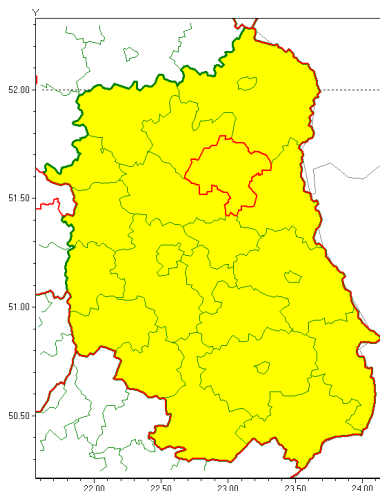

### Zasięg ostrzeżenia w województwie

Burze z gradem

### Ostrzeżenie meteorologiczne Nr 51

<b>Nazwa biura</b>	IMGW-PIB Centralne Biuro Prognoz Meteorologicznych - Wydział w Warszawie
<b>Zjawisko/stopień zagrożenia</b>	Burze z gradem/ 1
<b>Obszar</b>	województwo lubelskie <b>powiat parczewski</b>
<b>Ważność</b>	od godz. 15:00 dnia 22.06.2021 do godz. 06:00 dnia 23.06.2021
<b>Przebieg</b>	Prognozowane są burze, którym miejscami będą towarzyszyć opady deszczu do 30 mm, lokalnie do 40 mm oraz porywy wiatru do 90 km/h. Miejscami grad.
<b>Prawdopodobieństwo wystąpienia zjawiska(%)</b>	80%
<b>Uwagi</b>	Brak.
<b>Dyrektor synoptyk IMGW-PIB</b>	Kamil Walczak
<b>Godzina i data wydania</b>	godz. 11:55 dnia 22.06.2021
<b>SMS</b>	IMGW-PIB OSTRZEŻENIE: BURZE Z GRADEM/1 lubelskie/parczewski od 15:00/22.06 do 06:00/23.06.2021 deszcz 40 mm, grad, porywy 90 km/h.