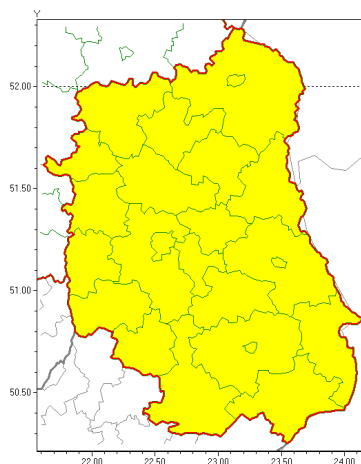

Zasięg ostrzeżeń w województwie

Burze z gradem
2021-05-18 09:53

WOJEWÓDZTWO LUBELSKIE
OSTRZEŻENIA METEOROLOGICZNE ZBIORCZO NR 74
WYKAZ OBOWIAZUJĄCYCH OSTRZEŻEŃ
o godz. 09:53 dnia 18.05.2021

Zjawisko/Stopień zagrożenia	Burze z gradem/1
Obszar (w nawiasie numer ostrzeżenia dla powiatu)	powiaty: bialski(48), Biała Podlaska(48), biłgorajski(50), Chełm(48), chełmski(48), hrubieszowski(47), janowski(50), krasnostawski(48), krańcowski(51), lubartowski(48), lubelski(50), Lublin(49), Łęczyski(49), łukowski(48), opolski(50), parczewski(48), puławski(47), radzyński(48), rycki(48), widnicki(48), tomaszowski(48), włodawski(48), zamojski(48), Zamość (48)
Ważność	od godz. 13:00 dnia 18.05.2021 do godz. 22:00 dnia 18.05.2021
Prawdopodobieństwo	70%
Przebieg	Prognozowane są burze, którym miejscami będą towarzyszyć opady deszczu do 25 mm oraz porywy wiatru do 70 km/h. Możliwy grad.
SMS	IMGW-PIB OSTRZEŻENIA: BURZE Z GRADEM/1 lubelskie (wszystkie powiaty) od 13:00/18.05 do 22:00/18.05.2021 deszcz 25 mm, grad, porywy 70 km/h. Dotyczy powiatów: wszystkie powiaty.
RSO	Woj. lubelskie (wszystkie powiaty), IMGW-PIB wydał ostrzeżenie pierwszego stopnia o burzach z gradem
Uwagi	Brak.
Dyrektor synoptyk IMGW-PIB	Katarzyna Cisłowska