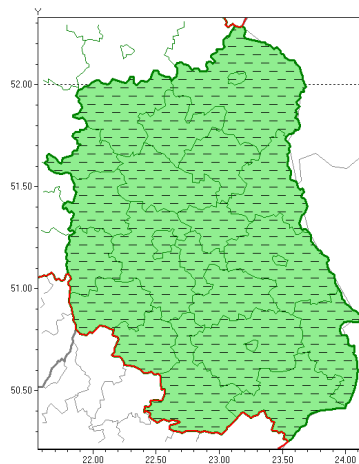

Zasięg ostrzeżeń w województwie

Burze z gradem
2021-05-16 19:51

WOJEWÓDZTWO LUBELSKIE
OSTRZEŻENIA METEOROLOGICZNE ZBIORCZO NR 73
WYKAZ OBOWIĄZUJĄCYCH OSTRZEŻEŃ
o godz. 19:51 dnia 16.05.2021

| | |
|--|--|
| Zjawisko/Stopień zagrożenia | Burze z gradem/1 ODWOŁANIE |
| Obszar (w nawiasie numer ostrzeżenia dla powiatu) | powiaty: bialski(47), Biała Podlaska(47), biłgorajski(49), Chełm(47), chełmski(47), hrubieszowski(46), janowski(49), krasnostawski(47), krańcicki(50), lubartowski(47), lubelski(49), Lublin(48), Łęczycki(48), łukowski(47), opolski(49), parczewski(47), puławski(46), radzyński(47), rycki(47), widnicki(47), tomaszowski(47), włodawski(47), zamojski(47), Zamość (47) |
| Czas odwołania | godz. 19:51 dnia 16.05.2021 |
| Przyczyna | Zjawisko zakończyło się. |
| SMS | IMGW-PIB INFORMUJE: BURZE Z GRADEM/- lubelskie (wszystkie powiaty) 19:51/16.05.2021 ZJAWISKO ZAKOŃCZYŁO SIĘ. Dotyczy powiatów: wszystkie powiaty. |
| RSO | Woj. lubelskie (0 powiatów), IMGW-PIB odwołał ostrzeżenie pierwszego stopnia o burzach z gradem |
| Uwagi | Brak |
| Dyurny synoptyk IMGW-PIB | Anna Woźniak |