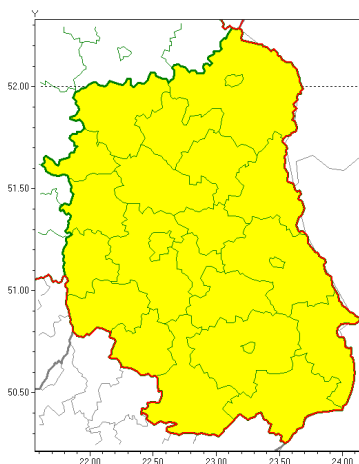

Zasięg ostrzeżeń w województwie

Przymrozki  
2021-05-08 11:34

**WOJEWÓDZTWO LUBELSKIE**  
**OSTRZEŻENIA METEOROLOGICZNE ZBIORCZO NR 67**  
**WYKAZ OBOWIAZUJĄCYCH OSTRZEŻEŃ**  
**o godz. 11:34 dnia 08.05.2021**

<b>Zjawisko/Stopień zagrożenia</b>	Przymrozki/1
<b>Obszar (w nawiasie numer ostrzeżenia dla powiatu)</b>	powiaty: bialski(45), Biała Podlaska(45), biłgorajski(47), Chełm(45), chełmski(45), hrubieszowski(44), janowski(46), krasnostawski(45), krańcowicki(47), lubartowski(45), lubelski(46), Lublin(45), Łęczycki(46), łukowski(45), opolski(46), parczewski(45), puławski(44), radzyński(45), rycki(45), widnicki(45), tomaszowski(45), włodawski(45), zamojski(45), Zamość (45)
<b>Ważność</b>	od godz. 22:00 dnia 08.05.2021 do godz. 07:00 dnia 09.05.2021
<b>Prawdopodobieństwo</b>	70%
<b>Przebieg</b>	Miejscami prognozowany jest spadek temperatury powietrza do około 0°C, przy gruncie do -2°C.
<b>SMS</b>	IMGW-PIB OSTRZEŻENIA: PRZYMROZKI/1 lubelskie (wszystkie powiaty) od 22:00/08.05 do 07:00/09.05.2021 temp. min 0 st., przy gruncie -2 st. Dotyczy powiatów: wszystkie powiaty.
<b>RSO</b>	Woj. lubelskie (wszystkie powiaty), IMGW-PIB wydał ostrzeżenie pierwszego stopnia o przymrozkach
<b>Uwagi</b>	Brak.
<b>Dyżurny synoptyk IMGW-PIB</b>	Ilona Bazyluk