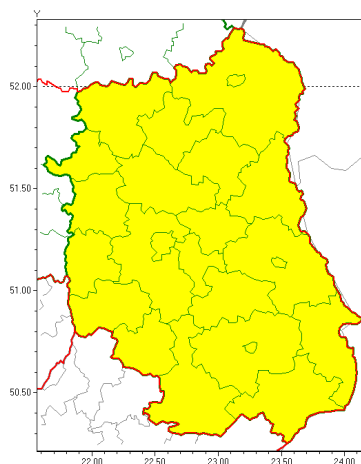

Zasięg ostrzeżeń w województwie

Burze z gradem
2021-05-07 07:08

WOJEWÓDZTWO LUBELSKIE
OSTRZEŻENIA METEOROLOGICZNE ZBIORCZO NR 66
WYKAZ OBYWATELI ZUCIANYCH OSTRZEŻENIEM
o godz. 07:08 dnia 07.05.2021

Zjawisko/Stopień zagrożenia	Burze z gradem/1
Obszar (w nawiasie numer ostrzeżenia dla powiatu)	powiaty: bialski(44), Biała Podlaska(44), biłgorajski(46), Chełm(44), chełmski(44), hrubieszowski(43), janowski(45), krasnostawski(44), krańcowy(46), lubartowski(44), lubelski(45), Lublin(44), Łęczycki(45), łukowski(44), opolski(45), parczewski(44), puławski(43), radzyński(44), rycki(44), widnicki(44), tomaszowski(44), włodawski(44), zamojski(44), Zamość (44)
Ważność	od godz. 14:00 dnia 07.05.2021 do godz. 20:00 dnia 07.05.2021
Prawdopodobieństwo	80%
Przebieg	Prognozowane są burze, którym miejscami będą towarzyszyć opady deszczu do 15 mm, lokalnie do 20 mm oraz porywy wiatru do 80 km/h, lokalnie 90 km/h. Miejscami grad.
SMS	IMGW-PIB OSTRZEŻENIA: BURZE Z GRADEM/1 lubelskie (wszystkie powiaty) od 14:00/07.05 do 20:00/07.05.2021 deszcz 20 mm, grad, porywy 90 km/h. Dotyczy powiatów: wszystkie powiaty.
RSO	Woj. lubelskie (wszystkie powiaty), IMGW-PIB wydał ostrzeżenie pierwszego stopnia o burzach z gradem
Uwagi	Brak.
Dyżurny synoptyk IMGW-PIB	Dorota Pacocha