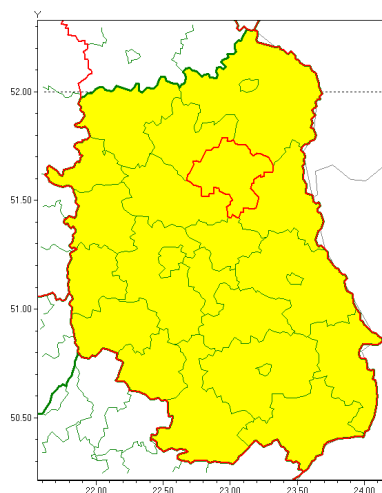

### Zasięg ostrzeżenia w województwie

Burze z gradem

### Ostrzeżenie meteorologiczne Nr 47

<b>Nazwa biura</b>	IMGW-PIB Centralne Biuro Prognoz Meteorologicznych - Wydział w Warszawie
<b>Zjawisko/stopień zagrożenia</b>	Burze z gradem/ 1
<b>Obszar</b>	województwo lubelskie <b>powiat parczewski</b>
<b>Ważność</b>	od godz. 13:00 dnia 16.05.2021 do godz. 24:00 dnia 16.05.2021
<b>Przebieg</b>	Prognozowane są burze, którym miejscami będą towarzyszyć opady deszczu do 25 mm oraz porywy wiatru do 80 km/h. Miejscami grad.
<b>Prawdopodobieństwo wystąpienia zjawiska(%)</b>	85%
<b>Uwagi</b>	Brak.
<b>Dyrektor synoptyk IMGW-PIB</b>	Kamil Walczak
<b>Godzina i data wydania</b>	godz. 07:13 dnia 16.05.2021
<b>SMS</b>	IMGW-PIB OSTRZEŻENIE: BURZE Z GRADEM/1 lubelskie/parczewski od 13:00/16.05 do 24:00/16.05.2021 deszcz 25 mm, grad, porywy 80 km/h.