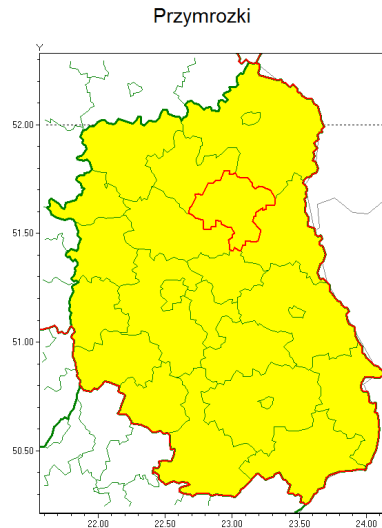

Zasięg ostrzeżenia w województwie

Ostrzeżenie meteorologiczne Nr 38

Nazwa biura	IMGW-PIB Centralne Biuro Prognoz Meteorologicznych - Wydział w Warszawie
Zjawisko/stopień zagrożenia	Przymrozki/ 1
Obszar	województwo lubelskie powiat parczewski
Ważność	od godz. 23:00 dnia 23.04.2021 do godz. 08:00 dnia 27.04.2021
Przebieg	Miejscami prognozowany jest spadek temperatury powietrza do około -3°C, przy gruncie lokalnie do około -5°C. Temperatura maksymalna w dzień od 7°C do 10°C.
Prawdopodobieństwo wystąpienia zjawiska(%)	80%
Uwagi	Brak.
Dyrektor synoptyk IMGW-PIB	Ilona Bazyluk
Godzina i data wydania	godz. 12:07 dnia 23.04.2021
SMS	IMGW-PIB OSTRZEŻA: PRZYMROZKI/1 lubelskie/parczewski od 23:00/23.04 do 08:00/27.04.2021 temp. min -3 st., przy gruncie -5 st., temp. maks 10 st.