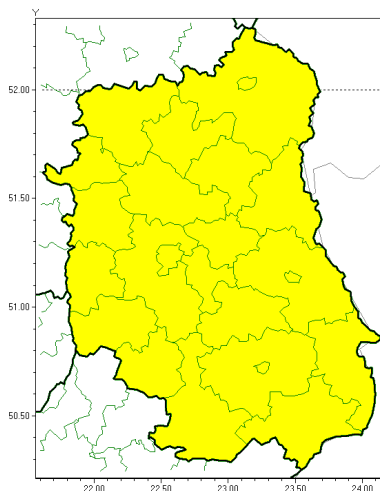

Przymrozki

**PROGNOZA NIEBEZPIECZNYCH ZJAWISK METEOROLOGICZNYCH
NA PIERWSZ DOB**

Obszar	Województwo lubelskie
Ważność (cz. urz.)	od godz. 07:30 dnia 24.04.2021 (sobota) do godz. 07:30 dnia 25.04.2021 (niedziela)
Zjawisko/stopec zagrożenia Kryteria	Przymrozki/1 (wszystkie powiaty) W okresie wiosennej wegetacji roślin spadek temperatury powietrza poniżej 0°C lub spadek temperatury przy gruncie poniżej -1°C.

Przymrozki

**PROGNOZA NIEBEZPIECZNYCH ZJAWISK METEOROLOGICZNYCH
NA DRUGI DOB**

Obszar	Województwo lubelskie
Ważność (cz. urz.)	od godz. 07:30 dnia 25.04.2021 (niedziela) do godz. 07:30 dnia 26.04.2021 (poniedziałek)
Zjawisko/stopień zagrożenia Kryteria	Przymrozki/1 (wszystkie powiaty) W okresie wiosennej wegetacji roślin spadek temperatury powietrza poniżej 0°C lub spadek temperatury przy gruncie poniżej -1°C.

Przymrozki

**PROGNOZA NIEBEZPIECZNYCH ZJAWISK METEOROLOGICZNYCH
NA TRZECI DOB**

Obszar	Województwo lubelskie
Ważność (cz. urz.)	od godz. 07:30 dnia 26.04.2021 (poniedziałek) do godz. 07:30 dnia 27.04.2021 (wtorek)
Zjawisko/stopień zagrożenia Kryteria	Przymrozki/1 (wszystkie powiaty) W okresie wiosennej wegetacji roślin spadek temperatury powietrza poniżej 0°C lub spadek temperatury przy gruncie poniżej -1°C.

Brak niebezpiecznych zjawisk

PROGNOZA NIEBEZPIECZNYCH ZJAWISK METEOROLOGICZNYCH

NA CZWARTY DZIEŃ

Obszar	Województwo lubelskie
Ważność (cz. urz.)	od godz. 07:30 dnia 27.04.2021 (wtorek) do godz. 07:30 dnia 28.04.2021 (roda)
Zjawisko/stopień zagrożenia Kryteria	Nie przewiduje się /-