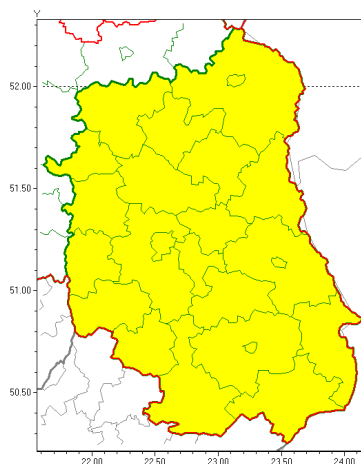

Zasięg ostrzeżeń w województwie

Oblodzenie  
2021-03-07 11:44

**WOJEWÓDZTWO LUBELSKIE**  
**OSTRZEŻENIA METEOROLOGICZNE ZBIORCZO NR 47**  
**WYKAZ OBLODZENIA W WOJEWÓDZTWIE LUBELSKIM**  
**o godz. 11:44 dnia 07.03.2021**

Zjawisko/Stopień zagrożenia	Oblodzenie/1
Obszar (w nawiasie numer ostrzeżenia dla powiatu)	powiaty: bialski(31), Biała Podlaska(31), biłgorajski(31), Chełm(30), chełmski(30), hrubieszowski(30), janowski(30), krasnostawski(29), krańcowy(30), lubartowski(29), lubelski(29), Lublin(29), Łęczyski(31), łukowski(30), opolski(29), parczewski(30), puławski(28), radzyński(31), rycki(29), widnicki(29), tomaszowski(30), włodawski(30), zamojski(30), Zamość (30)
Ważność	od godz. 21:00 dnia 07.03.2021 do godz. 09:00 dnia 08.03.2021
Prawdopodobieństwo	80%
Przebieg	Prognozuje się zamarzanie mokrej nawierzchni dróg i chodników w trakcie i po opadach deszczu, deszczu ze śniegiem oraz mokrego śniegu, powodujących ich oblodzenie. Temperatura minimalna powietrza wyniesie od -6°C do -3°C, temperatura minimalna przy gruncie od -7°C do -4°C.
SMS	IMGW-PIB OSTRZEŻENIA: OBLODZENIE/1 lubelskie (wszystkie powiaty) od 21:00/07.03 do 09:00/08.03.2021 temp. min. od -6 st. do -3 st., przy gruncie do -7 st., lisko. Dotyczy powiatów: wszystkie powiaty.
RSO	Woj. lubelskie (wszystkie powiaty), IMGW-PIB wydał ostrzeżenie pierwszego stopnia o oblodzeniu
Uwagi	Brak.
Dyrektor synoptyk IMGW-PIB	Ilona Bazyluk