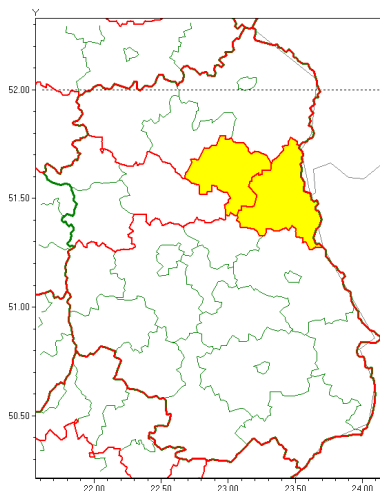

Zasięg ostrzeżenia w województwie

Zawieje/zamiecie śnieżne

Ostrzeżenie meteorologiczne Nr 20

Nazwa biura	IMGW-PIB Centralne Biuro Prognoz Meteorologicznych - Wydział w Warszawie
Zjawisko/stopień zagrożenia	Zawieje/zamiecie śnieżne/ 1
Obszar	województwo lubelskie powiat parczewski
Ważność	od godz. 00:00 dnia 08.02.2021 do godz. 19:00 dnia 08.02.2021
Przebieg	Przewiduje się zawieje i zamiecie śnieżne spowodowane przez wschodni i północno-wschodni wiatr o średniej prędkości do 30 km/h, w porywach do 60 km/h oraz opady śniegu.
Prawdopodobieństwo wystąpienia zjawiska(%)	80%
Uwagi	Brak.
Dyrektor synoptyk IMGW-PIB	Małgorzata Tomczuk
Godzina i data wydania	godz. 15:38 dnia 07.02.2021
SMS	IMGW-PIB OSTRZEŻENIE: ZAMIECIE ŚNIEŻNE NA/1 lubelskie/parczewski od 00:00/08.02 do 19:00/08.02.2021 wiatr 30 km/h, porywy 60 km/h.