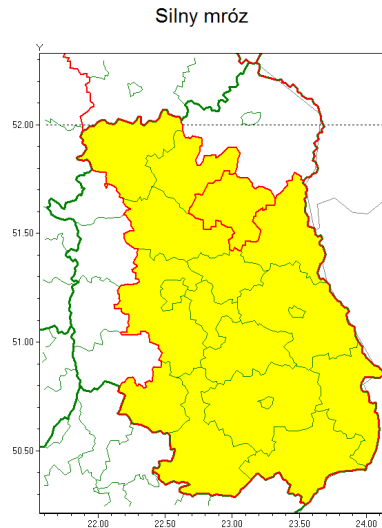

Zasięg ostrzeżenia w województwie

Ostrzeżenie meteorologiczne Nr 24

Nazwa biura	IMGW-PIB Centralne Biuro Prognoz Meteorologicznych - Wydział w Warszawie
Zjawisko/stopień zagrożenia	Silny mróz/ 1
Obszar	województwo lubelskie powiat parczewski
Ważność	od godz. 19:00 dnia 18.02.2021 do godz. 09:00 dnia 19.02.2021
Przebieg	Prognozuje się temperatury minimalne w nocy miejscami od -16°C do -14°C. Wiatr o średniej prędkości do 20 km/h.
Prawdopodobieństwo wystąpienia zjawiska(%)	80%
Uwagi	Brak.
Dyrektor synoptyk IMGW-PIB	Michał Folwarski
Godzina i data wydania	godz. 11:56 dnia 18.02.2021
SMS	IMGW-PIB OSTRZEŻENIE: MRÓZ/1 lubelskie/parczewski od 19:00/18.02 do 09:00/19.02.2021 temp. min -16 st, wiatr 20 km/h.