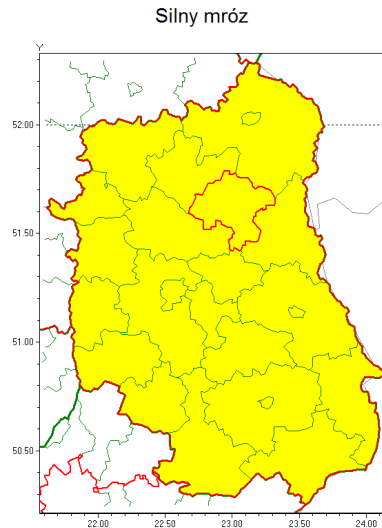

Zasięg ostrzeżenia w województwie

Ostrzeżenie meteorologiczne Nr 21

Nazwa biura	IMGW-PIB Centralne Biuro Prognoz Meteorologicznych - Wydział w Warszawie
Zjawisko/stopień zagrożenia	Silny mróz/ 1
Obszar	województwo lubelskie powiat parczewski
Ważność	od godz. 21:00 dnia 11.02.2021 do godz. 09:00 dnia 12.02.2021
Przebieg	Prognozuje się temperatury minimalne w nocy miejscami od -16°C do -13°C. Wiatr o średniej prędkości od 20 km/h do 30 km/h.
Prawdopodobieństwo wystąpienia zjawiska(%)	70%
Uwagi	Brak.
Dyrektor synoptyk IMGW-PIB	Dorota Pacocha
Godzina i data wydania	godz. 12:55 dnia 11.02.2021
SMS	IMGW-PIB OSTRZEŻENIE: MRÓZ/1 lubelskie/parczewski od 21:00/11.02 do 09:00/12.02.2021 temp. min -16 st, wiatr 30 km/h.