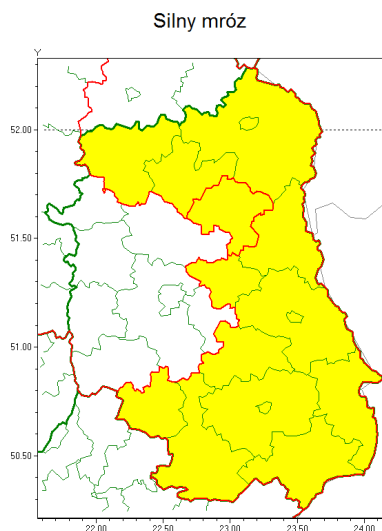

Zasięg ostrzeżenia w województwie

Ostrzeżenie meteorologiczne Nr 14

Nazwa biura	IMGW-PIB Centralne Biuro Prognoz Meteorologicznych - Wydział w Warszawie
Zjawisko/stopień zagrożenia	Silny mróz/ 1
Obszar	województwo lubelskie powiat parczewski
Ważność	od godz. 00:00 dnia 01.02.2021 do godz. 09:00 dnia 01.02.2021
Przebieg	Prognozuje się temperatury minimalne w nocy miejscami od -15°C do -13°C . Wiatr o średniej prędkości od 5 km/h do 8 km/h.
Prawdopodobieństwo wystąpienia zjawiska(%)	70%
Uwagi	Brak.
Dyrektor synoptyk IMGW-PIB	Michał Jaworski
Godzina i data wydania	godz. 11:49 dnia 31.01.2021
SMS	IMGW-PIB OSTRZEŻENIE: MRÓZ/1 lubelskie/parczewski od 00:00/01.02 do 09:00/01.02.2021 temp. min -15°C , wiatr 8 km/h.