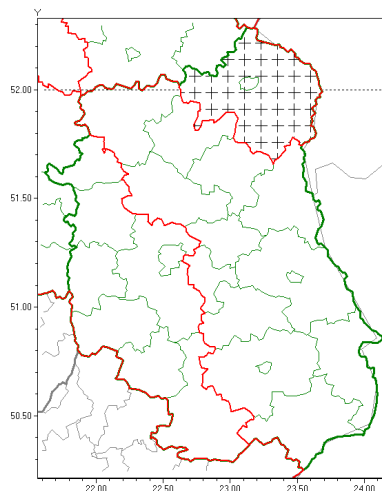

### Zasięg komunikatu w województwie

Silny mróz

### Komunikat meteorologiczny z godz. 07:11 dnia 18.02.2021

<b>Nazwa biura</b>	IMGW-PIB Centralne Biuro Prognoz Meteorologicznych - Wydział w Warszawie
<b>Zjawiska</b>	Silny mróz
<b>Obszar</b>	województwo lubelskie powiaty: bialski, Biała Podlaska
<b>Sytuacja meteorologiczna</b>	Temperatura minimalna ubiegłej nocy wyniosła: -17°C Myszyniec, -16,6°C Cicibór, -16,3°C Siedlce, -16°C Terespol, -14,9°C Ostrołęka. W ciągu dnia temperatura będzie ujemna i dzisiejszej nocy również prognozuje się spadek do podobnych wartości.
<b>Uwagi</b>	Komunikat przygotowany na podstawie danych z systemów teledetekcji atmosfery oraz sieci pomiarowo-obszaryjnych IMGW-PIB. Lokalnie zjawiska mogą mieć inny przebieg niż opisany.
<b>Dyrektor synoptyk IMGW-PIB</b>	Ilona Bazyluk
<b>Godzina i data wydania</b>	godz. 07:11 dnia 18.02.2021