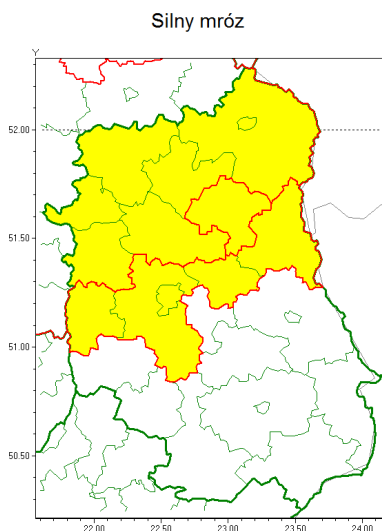

Zasięg ostrzeżenia w województwie

Ostrzeżenie meteorologiczne Nr 8

Nazwa biura	IMGW-PIB Centralne Biuro Prognoz Meteorologicznych - Wydział w Warszawie
Zjawisko/stopień zagrożenia	Silny mróz/ 1
Obszar	województwo lubelskie powiat parczewski
Ważność	od godz. 01:00 dnia 17.01.2021 do godz. 09:00 dnia 19.01.2021
Przebieg	Prognozuje się temperatury minimalne w nocy z 16/17.01. od -20°C na północy do -15°C na południu, w nocy z 17/18.01. od -21°C na północy do -16°C na południu oraz w nocy z 18/19.01. od -18°C do -15°C. Temperatura maksymalna w dzień od -14°C do -12°C. Wiatr o średniej prędkości od 10 km/h do 20 km/h.
Prawdopodobieństwo wystąpienia zjawiska(%)	85%
Uwagi	Brak.
Dyrektor synoptyk IMGW-PIB	Michał Folwarski
Godzina i data wydania	godz. 13:02 dnia 16.01.2021
SMS	IMGW-PIB OSTRZEŻENIE: MRÓZ/1 lubelskie/parczewski od 01:00/17.01 do 09:00/19.01.2021 temp. min -21 st, temp. maks -12 st, wiatr 10-20 km/h.
Opracowanie niniejsze i jego format, jako przedmiot prawa autorskiego podlega ochronie prawnej, zgodnie z przepisami ustawy z dnia 4 lutego 1994r o prawie autorskim i prawach pokrewnych (dz. U. z 2006 r. Nr 90, poz. 631 z późn. zm.). Wszelkie dalsze udostępnianie, rozpowszechnianie (przedruk, kopiowanie, wiadomości sms) jest dozwolone wyłącznie w formie dosłownej z bezwzględnym wskazaniem źródła informacji tj. IMGW-PIB.	