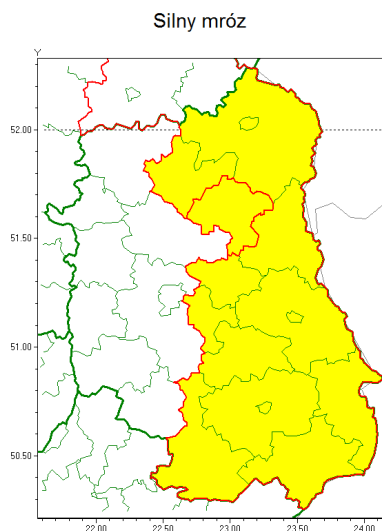

Zasięg ostrzeżenia w województwie

Ostrzeżenie meteorologiczne Nr 6

Nazwa biura	IMGW-PIB Centralne Biuro Prognoz Meteorologicznych - Wydział w Warszawie
Zjawisko/stopień zagrożenia	Silny mróz/ 1
Obszar	województwo lubelskie powiat parczewski
Ważność	od godz. 21:00 dnia 15.01.2021 do godz. 09:00 dnia 16.01.2021
Przebieg	Prognozuje się temperatury minimalne w nocy miejscami od -16°C do -14°C . Wiatr o średniej prędkości od 12 km/h do 15 km/h.
Prawdopodobieństwo wystąpienia zjawiska(%)	90%
Uwagi	Brak.
Dyrektor synoptyk IMGW-PIB	Michał Jaworski
Godzina i data wydania	godz. 11:44 dnia 15.01.2021
SMS	IMGW-PIB OSTRZEŻENIE: MRÓZ/1 lubelskie/parczewski od 21:00/15.01 do 09:00/16.01.2021 temp. min -16°C , wiatr 15 km/h.