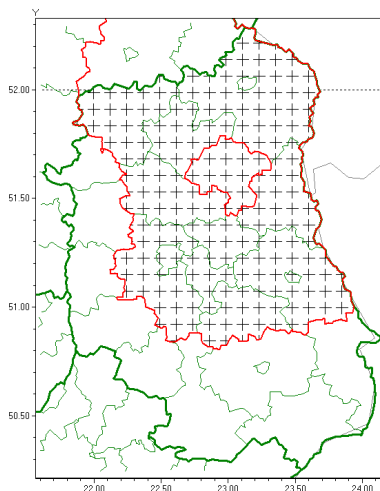

Zasięg komunikatu w województwie

Zawieje/zamiecie śnieżne

Komunikat meteorologiczny z godz. 13:36 dnia 26.01.2021

Nazwa biura	IMGW-PIB Centralne Biuro Prognoz Meteorologicznych - Wydział w Warszawie
Zjawiska	Zawieje/zamiecie śnieżne
Obszar	województwo lubelskie powiat parczewski oraz powiaty: bialski, Biała Podlaska, Chełm, chełmski, krasnostawski, lubartowski, lubelski, Lublin, Łęczycki, Łukowski, radzyński, widziński, włodawski
Sytuacja meteorologiczna	Na zaznaczonym obszarze obserwuje się umiarkowany, do silny i porywisty wiatr, który miejscami powoduje zawieje lub zamiecie śnieżne. Najsilniejszy zanotowany poryw wiatru wyniósł 61 km/h (Włodawa woj. lubelskie). W ciągu najbliższych godzin porywy wiatru będą nadal utrzymywać się, wieczorem zaczną słabnąć.
Uwagi	Komunikat przygotowano na podstawie danych z systemów teledetekcji atmosfery oraz sieci pomiarowo-obszernych IMGW-PIB. Lokalnie zjawiska mogą mieć inny przebieg niż opisany.
Dyrektor synoptyk IMGW-PIB	Ilona Bazyluk
Godzina i data wydania	godz. 13:36 dnia 26.01.2021