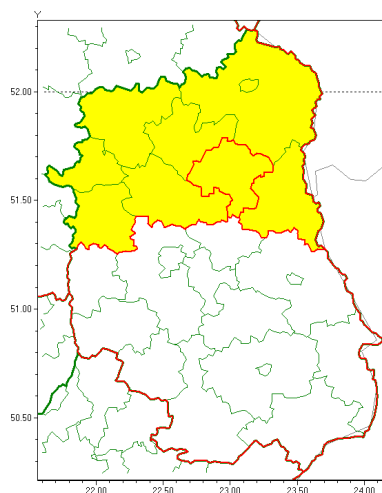

### Zasięg ostrzeżenia w województwie

Opady marznące

### Ostrzeżenie meteorologiczne Nr 96

<b>Nazwa biura</b>	IMGW-PIB Centralne Biuro Prognoz Meteorologicznych w Warszawie
<b>Zjawisko/stopień zagrożenia</b>	Opady marznące/1
<b>Obszar</b>	województwo lubelskie <b>powiat parczewski</b>
<b>Ważność</b>	od godz. 09:00 dnia 10.12.2020 do godz. 21:00 dnia 10.12.2020
<b>Przebieg</b>	Prognozuje się wystąpienie słabych opadów marznącego deszczu i deszczu ze śniegiem, lokalnie młotki, powodujących gołoledź. Strefa opadów stopniowo przemieszcza się z południa na północ.
<b>Prawdopodobieństwo wystąpienia zjawiska(%)</b>	80%
<b>Uwagi</b>	Ostrzeżenie może być kontynuowane z wyższym stopniem.
<b>Dyrektor synoptyk IMGW-PIB</b>	Ilona Bazyluk
<b>Godzina i data wydania</b>	godz. 20:04 dnia 09.12.2020
<b>SMS</b>	IMGW-PIB OSTRZEŻENIE: MARZĄCE OPADY/1 lubelskie/parczewski od 09:00/10.12 do 21:00/10.12.2020 marznące opady, drogi liskie.