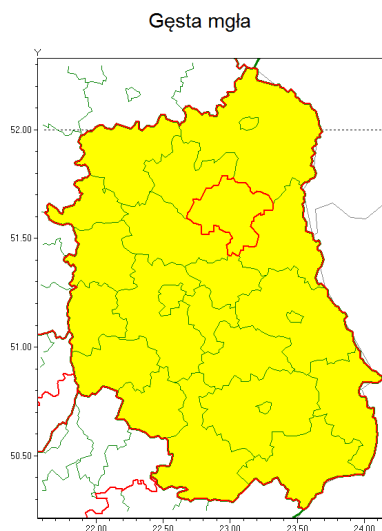

email: meteo.warszawa@imgw.pl

www: www.imgw.pl

Zasięg ostrzeżenia w województwie

Ostrzeżenie meteorologiczne Nr 102

Nazwa biura	IMGW-PIB Centralne Biuro Prognoz Meteorologicznych w Warszawie
Zjawisko/stopień zagrożenia	Gęsta mgła/ 1
Obszar	województwo lubelskie powiat parczewski
Ważność	od godz. 21:00 dnia 16.12.2020 do godz. 09:00 dnia 17.12.2020
Przebieg	Prognozuje się gęste mgły w zasięgu których widzialność wynosi miejscami do 100 m.
Prawdopodobieństwo wystąpienia zjawiska(%)	80%
Uwagi	Brak.
Dyrektor synoptyk IMGW-PIB	Michał Folwarski
Godzina i data wydania	godz. 12:28 dnia 16.12.2020
SMS	IMGW-PIB OSTRZEŻENIE: MGŁA/1 lubelskie/parczewski od 21:00/16.12 do 09:00/17.12.2020 widzialność 100 m.