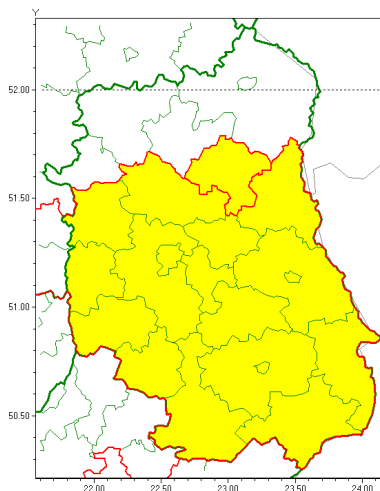

email: meteo.warszawa@imgw.pl

www: www.imgw.pl

Zasięg ostrzeżenia w województwie

Opady marznące

Ostrzeżenie meteorologiczne Nr 92

Nazwa biura	IMGW-PIB Centralne Biuro Prognoz Meteorologicznych w Warszawie
Zjawisko/stopień zagrożenia	Opady marznące/1
Obszar	województwo lubelskie powiat parczewski
Ważność	od godz. 02:00 dnia 27.11.2020 do godz. 09:00 dnia 27.11.2020
Przebieg	Prognozuje się miejscami wystąpienie słabych opadów marznącego deszczu oraz mroźki powodujących gołoledź.
Prawdopodobieństwo wystąpienia zjawiska(%)	85%
Uwagi	Brak.
Dyrektor synoptyk IMGW-PIB	Agnieszka Prasek
Godzina i data wydania	godz. 13:25 dnia 26.11.2020
SMS	IMGW-PIB OSTRZEŻENIE: MARZNĄCE OPADY/1 lubelskie/parczewski od 02:00/27.11 do 09:00/27.11.2020 marznące opady, drogi liskie.