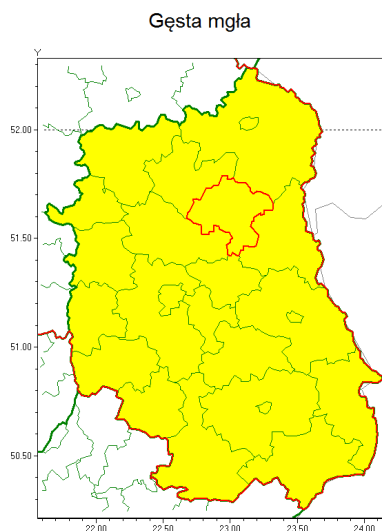

email: meteo.warszawa@imgw.pl

www: www.imgw.pl

Zasięg ostrzeżenia w województwie

Ostrzeżenie meteorologiczne Nr 90

Nazwa biura	IMGW-PIB Centralne Biuro Prognoz Meteorologicznych w Warszawie
Zjawisko/stopień zagrożenia	Gęsta mgła/ 1
Obszar	województwo lubelskie powiat parczewski
Ważność	od godz. 22:00 dnia 06.11.2020 do godz. 10:00 dnia 07.11.2020
Przebieg	Prognozuje się gęste mgły, w zasięgu których widzialność może wynosić miejscami do 100 m.
Prawdopodobieństwo wystąpienia zjawiska(%)	70%
Uwagi	Brak.
Dyrektor synoptyk IMGW-PIB	Dorota Pacocha
Godzina i data wydania	godz. 13:08 dnia 06.11.2020
SMS	IMGW-PIB OSTRZEŻA: MGŁA/1 lubelskie/parczewski od 22:00/06.11 do 10:00/07.11.2020 widzialność 100 m.