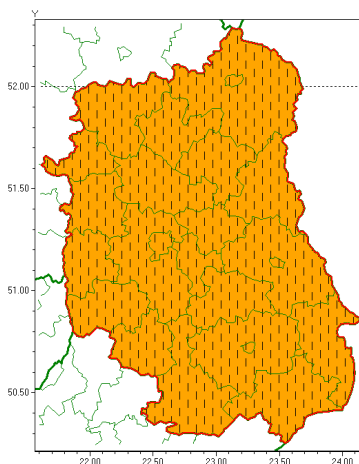

Zasięg ostrzeżeń w województwie

Silny deszcz z burzami
2020-08-19 03:40

WOJEWÓDZTWO LUBELSKIE
OSTRZEŻENIA METEOROLOGICZNE ZBIORCZO NR 138
WYKAZ OBYWÓW ZUCIANYCH OSTRZEŻENIAMI
o godz. 03:40 dnia 19.08.2020

Zjawisko/Stopień zagrożenia	Silny deszcz z burzami/2 ZMIANA
Obszar (w nawiasie numer ostrzeżenia dla powiatu)	powiaty: bialski(79), Biała Podlaska(79), biłgorajski(88), Chełm(86), chełmski(86), hrubieszowski(87), janowski(84), krasnostawski(86), krańcowy(78), lubartowski(78), lubelski(78), Lublin(78), Łęczyski(80), łukowski(77), opolski(75), parczewski(77), puławski(78), radzyński(77), rycki(78), widniński(78), tomaszowski(87), włodawski(80), zamojski(87), Zamość (87)
Ważność	od godz. 03:45 dnia 19.08.2020 do godz. 21:00 dnia 19.08.2020
Prawdopodobieństwo	80%
Przebieg	Obserwuje się i prognozuje dalsze występowanie opadów deszczu, okresami o natężeniu umiarkowanym i silnym. Prognozowana wysokość opadów za okres ważności Ostrzeżenia - miejscami od 45 mm do 60 mm, lokalnie 70 mm. W trakcie opadów deszczu będą występowały burze z porywami wiatru do 70 km/h oraz opady gradu.
SMS	IMGW-PIB OSTRZEŻENIA: DESZCZ I BURZE/2 lubelskie (wszystkie powiaty) od 03:45/19.08 do 21:00/19.08.2020 70 mm; porywy 70 km/h, lok. grad. Dotyczy powiatów: wszystkie powiaty.
RSO	Woj. lubelskie (wszystkie powiaty), IMGW-PIB wydał ostrzeżenie drugiego stopnia o intensywnych opadach deszczu z burzami
Uwagi	Podniesienie stopnia ostrzeżenia ze względu na intensywność zjawisk.
Dyrektor synoptyk IMGW-PIB	Jakub Gawron